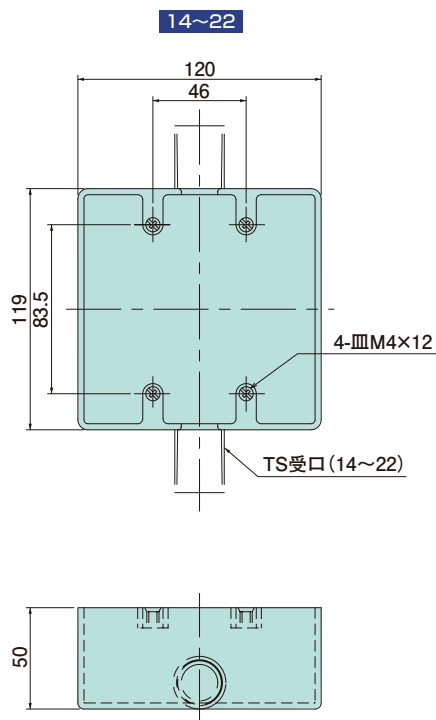

●高耐候性・耐衝撃性の樹脂を使用しております。

高耐候性 HI

SW250NJHW

種類
無方出ノック無

SW2161JHW

種類
1方出16
適合電線管
VE管16

アイボリー グレー ホワイト

ビニル電線管・付属品

- 材質：硬質塩化ビニル
- 付属品：皿M4×12(4本)

種類	ご注文品番			梱包数		標準価格	
	アイボリー	グレー	ホワイト	内	外(箱)		
無方出	ノック無	SW250NJHW	SW250NGHW	SW250NWHW	—	10	1,000円
🔌	16	SW2161JHW	SW2161GHW	SW2161WHW	—	10	1,050円
	22	SW2221JHW	SW2221GHW	SW2221WHW	—	10	1,100円
	28	SW2281JHW	SW2281GHW	SW2281WHW	—	10	1,300円