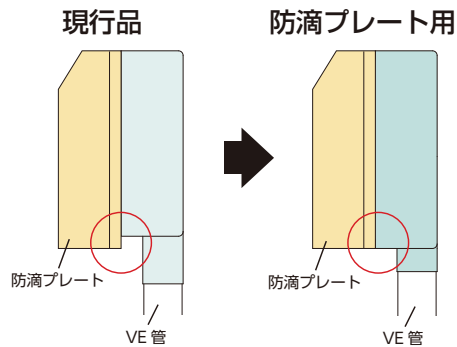

# 露出スイッチボックス 防滴プレート用

高耐  
候性 HI

SW1161MDJHW

種類  
16-1方出

- 防滴プレート用のスイッチボックスです。
- 高耐候性・耐衝撃性の樹脂を使用しております。

- 材質：硬質塩化ビニル
- 付属品：皿M4×12(2本)

種類	ご注文品番			梱包数		標準価格
	アイボリー	グレー	ホワイト	内	外(箱)	
16-1方出	SW1161MDJHW	SW1161MDGHW	SW1161MDWHW	—	20	475円