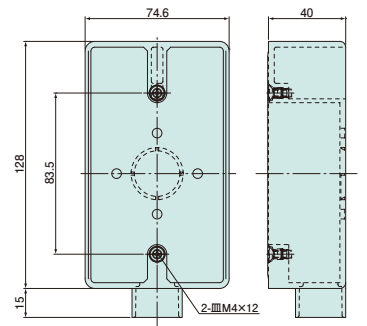

# 露出スイッチボックス 防滴プレート用

高耐  
候性 HI

SW1161MDJHW

種類  
16-1方出

- 防滴プレート用のスイッチボックスです。
- 高耐候性・耐衝撃性の樹脂を使用しております。

- 材質：硬質塩化ビニル
- 付属品：皿M4×12(2本)

種類	ご注文品番			梱包数		標準価格
	アイボリー	グレー	ホワイト	内	外(箱)	
16-1方出	SW1161MDJHW	SW1161MDGHW	SW1161MDWHW	—	20	475円