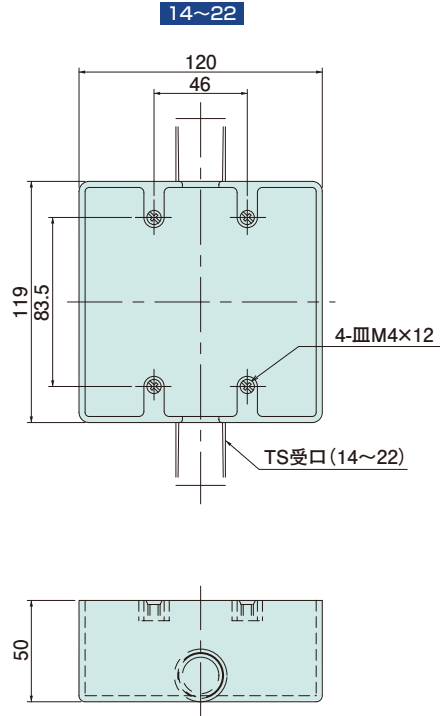

# 露出用スイッチボックス2個用

(28を除く) JIS C 8435

高耐  
候性 HI

SW250NJHW

種類  
無方出ノック無

SW2161JHW

種類  
1方出16  
適合電線管  
VE管16

●高耐候性・耐衝撃性の樹脂を使用しております。

- 材質：硬質塩化ビニル
- 付属品：皿M4×12(4本)

種類	種類	ご注文品番			梱包数		標準価格
		アイボリー	グレー	ホワイト	内	外(箱)	
無方出	ノック無	SW250NJHW	SW250NGHW		—	10	1,180円
	16	SW2161JHW	SW2161GHW	SW2161WHW	—	10	1,240円
	22	SW2221JHW	SW2221GHW	SW2221WHW	—	10	1,295円
	28	SW2281JHW	SW2281GHW	SW2281WHW	—	10	1,535円

# 露出スイッチボックス 防滴プレート用

高耐  
候性 HI

SW1161MDJHW

種類  
16-1方出

- 防滴プレート用のスイッチボックスです。
- 高耐候性・耐衝撃性の樹脂を使用しております。

- 材質：硬質塩化ビニル
- 付属品：皿M4×12(2本)

種類	ご注文品番			梱包数		標準価格
	アイボリー	グレー	ホワイト	内	外(箱)	
16-1方出	SW1161MDJHW	SW1161MDGHW	SW1161MDWHW	—	20	475円