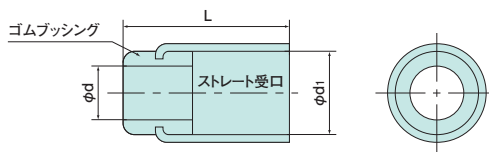

●材質：硬質塩化ビニル

受注生産品

呼び	ご注文品番		販売単位	梱包数		標準価格
	グレー	ダークブルー		内(袋)	外(箱)	
14	☑ RB14GHW	—	10	10	100	200円
16	☑ RB16GHW	☑ RB16DHW	10	10	100	235円
22	☑ RB22GHW	☑ RB22DHW	10	10	100	300円
28	☑ RB28GHW	☑ RB28DHW	10	10	50	480円
36	☑ RB36GHW	☑ RB36DHW	10	10	50	680円
42	☑ RB42GHW	☑ RB42DHW	10	—	20	940円
54	☑ RB54GHW	☑ RB54DHW	10	—	20	1,600円

呼び	φd	φd1	L
14	10	18.5	44
16	14	22.5	45
22	18	26.5	50
28	24	34.5	61
36	31	42.5	76
42	35	48.5	82
54	45	60.6	89

単位(mm)