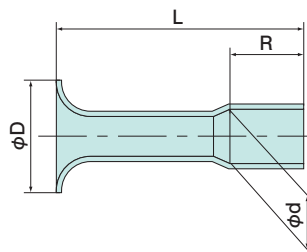

ベルマウス

グレー

●ケーブル引込時の外傷防止に用います。

●材質：硬質塩化ビニル

受注生産品

呼び	ご注文品番 グレー	梱包数		標準価格
		内	外(箱)	
100	☑ BM100G*	—	5	5,000円
125	☑ BM125G*	—	—	8,000円
150	☑ BM150G*	—	—	14,500円

※高耐候性・耐衝撃性の樹脂ではありません。

ビニル電線管・付属品

04

呼び	φD	φd	L	R
100	175	113	250	95
125	220	139	305	115
150	255	164	330	140

単位(mm)

ビニル電線管

ビニル電線管
付属品

サドル

カチコネボックス

露出用ボックス