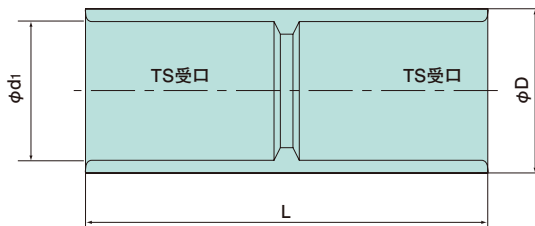

●高耐候性・耐衝撃性の樹脂を使用しております。

呼び	φD	φd1	L
14	22	18.4	53
16	26	22.4	63
22	30	26.5	73
28	40	34.6	83
36	50	42.6	91
42	57	48.7	113
54	70	60.8	129
70	86	76.8	141
82	101	89.8	147

単位(mm)

ビニル電線管・付属品

04

ビニル電線管

付属品

サドル