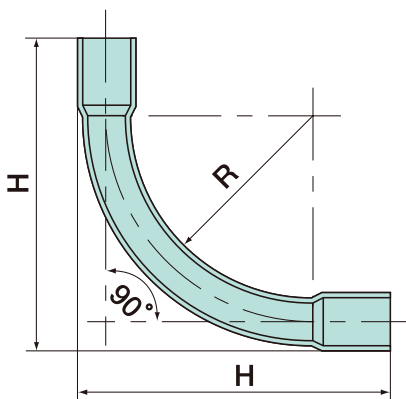

**高耐  
候性** **HI**  
(100~150、  
HI(ダークブルー)は除く)

N22JHW

呼び  
22  
適合電線管  
VE管22

●高耐候性・耐衝撃性の樹脂を使用しております。

NB (小ノーマルベンド) は受注品です。

呼び	R	H
14	67	115
16	75	132
22	88	154
28	120	204
36	151	253
42	168	286
54	212	357
70	264	451
82	318	538
100	363	642
125	450	785
150	528	923

単位(mm)

●材質：硬質塩化ビニル

新商品 受注生産品

呼び	ご注文品番				梱包数		標準価格
	アイボリー	グレー	ホワイト	ダークブルー	内	外(箱)	
14	N14JHW	N14GHW	N14WHW	—	—	50	145円
16	N16JHW	N16GHW	N16WHW	新 N16DHW	—	50	180円
22	N22JHW	N22GHW	N22WHW	新 N22DHW	—	50	260円
28	N28JHW	N28GHW	N28WHW	新 N28DHW	—	20	500円
36	N36JHW	N36GHW	N36WHW	新 N36DHW	—	20	880円
42	N42JHW	N42GHW	N42WHW	新 N42DHW	—	10	1,200円
54	N54JHW	N54GHW	N54WHW	新 N54DHW	—	10	2,000円
70	N70JHW	N70GHW	N70WHW	新 N70DHW	—	5	3,500円
82	N82JHW	N82GHW	N82WHW	新 N82DHW	—	5	6,000円
100	—	N100G*	—	HIN100*	—	—	13,000円
125	—	受 N125G*	—	受 HIN125*	—	—	24,000円
150	—	受 N150G*	—	受 HIN150*	—	—	40,000円