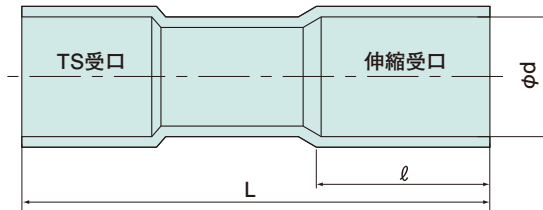

(グレーは除く)

3C22JHW

呼び
22
適合電線管
VE管22

アイボリー グレー

呼び	φd	L	l
16	22.7	105	40
22	26.8	130	50
28	34.9	160	70
36	43.0	175	80
42	49.1	205	90
54	61.2	245	110
70	77.2	280	130
82	90.2	300	145

単位(mm)

●材質：硬質塩化ビニル

呼び	ご注文品番				梱包数		標準価格
	アイボリー	グレー	ホワイト	ダークブルー	内(袋)	外(箱)	
16	3C16JHW	3C16GHW			10	100	225円
22	3C22JHW	3C22GHW			10	100	280円
28	3C28JHW	3C28GHW			10	50	570円
36	3C36JHW	3C36GHW			5	50	805円
42	3C42JHW	3C42GHW			—	20	1,095円
54	3C54JHW	3C54GHW			—	20	1,760円
70	3C70JHW	3C70GHW			—	10	2,420円
82	3C82JHW	3C82GHW			—	10	4,280円

ターミナルキャップ

TC22JHW

呼び
22
適合電線管
VE管22

アイボリー グレー

●高耐候性・耐衝撃性の樹脂を使用しております。

呼び	W	B	H	φd
16	80	40	36	8
22	80	40	36	12
28	100	45	50	15
36	120	60	60	23
42	120	60	60	23
54	160	75	75	30

単位(mm)

●材質：硬質塩化ビニル