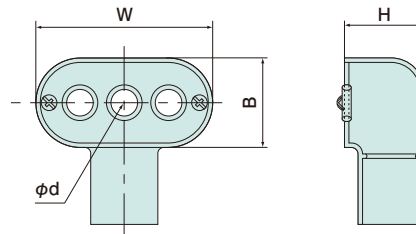

(グレーは除く)

3C22JHW

呼び
22
適合電線管
VE管22

アイボリー グレー

呼び	φd	L	l
16	22.7	105	40
22	26.8	130	50
28	34.9	160	70
36	43.0	175	80
42	49.1	205	90
54	61.2	245	110
70	77.2	280	130
82	90.2	300	145

単位(mm)

●材質：硬質塩化ビニル

呼び	ご注文品番				梱包数		標準価格
	アイボリー	グレー	ホワイト	ダークブルー	内(袋)	外(箱)	
16	3C16JHW	3C16GHW			10	100	225円
22	3C22JHW	3C22GHW			10	100	280円
28	3C28JHW	3C28GHW			10	50	570円
36	3C36JHW	3C36GHW			5	50	805円
42	3C42JHW	3C42GHW			—	20	1,095円
54	3C54JHW	3C54GHW			—	20	1,760円
70	3C70JHW	3C70GHW			—	10	2,420円
82	3C82JHW	3C82GHW			—	10	4,280円

ターミナルキャップ

TC22JHW

呼び
22
適合電線管
VE管22

アイボリー グレー

●高耐候性・耐衝撃性の樹脂を使用しております。

呼び	W	B	H	φd
16	80	40	36	8
22	80	40	36	12
28	100	45	50	15
36	120	60	60	23
42	120	60	60	23
54	160	75	75	30

単位(mm)

●材質：硬質塩化ビニル