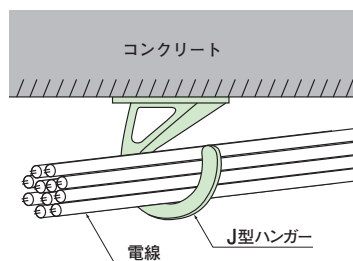

ご注意:○許容静荷重は使用条件により異なります。

- ○記載の許容静荷重はコンクリート面の汚れを取り除き、当社接着剤を使用したときの場合です。
- ○取付間隔はP.373に従って施工してください。

接着剤
参照ページ P.111

取付間隔
参照ページ P.373

●材質：硬質塩化ビニル

ご注文品番	梱包数		標準価格
	内(袋)	外(箱)	
JH	50	400	90円