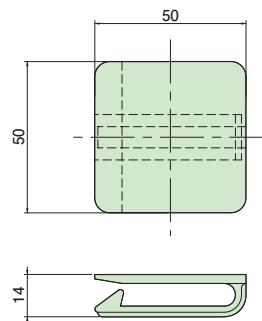

## ニチフック

NH

参考ケーブル本数  
VVFケーブル1.6×2芯:3本  
2.0×2芯:2本

- 二重天井の先行配線に使用するケーブル支持材です。
- フック式ですので、ケーブルを差し込むだけで支持できます。
- 天井スラブまたはデッキプレート完成後、本体を接着剤にて必要箇所に接着固定してください。
- 接着剤固定タイプですので、当社接着剤と合わせてご使用ください。

### 施工方法

ご注意:○取付間隔はP.369に従って施工してください。

接着剤  
参照ページ P.111

取付間隔  
参照ページ P.373

●材質：硬質塩化ビニル

種類	ご注文品番	販売単位	梱包数		標準価格
			内(袋)	外(箱)	
テープ無	NH	20	20	500	50円