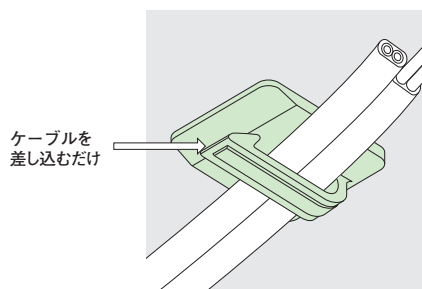

施工方法

ご注意:○取付間隔はP.369に従って施工してください。

接着剤
参照ページ P.111

取付間隔
参照ページ P.373

●材質：硬質塩化ビニル

種類	ご注文品番	販売単位	梱包数		標準価格
			内(袋)	外(箱)	
テープ無	NH	20	20	500	50円