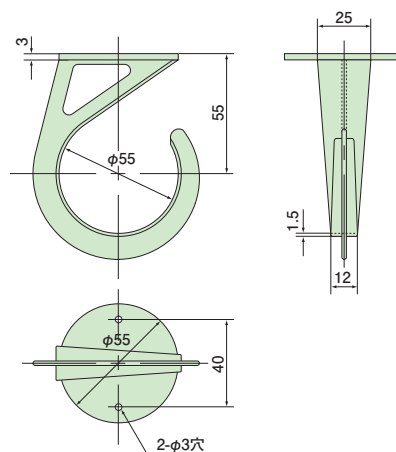

ご注意:○許容静荷重は使用条件により異なります。

- ○記載の許容静荷重はコンクリート面の汚れを取り除き、当社接着剤を使用したときの場合です。
- ○取付間隔はP.373に従って施工してください。

接着剤
参照ページ P.111

取付間隔
参照ページ P.373

●材質：硬質塩化ビニル

ご注文品番	梱包数		標準価格
	内(袋)	外(箱)	
JH	50	400	90円