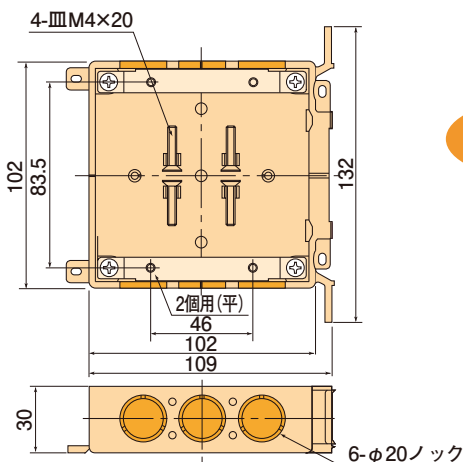

配ボックス

配ボックス
付属品

後付工法部材

スイッチボックス
真壁用

間仕切用ボックス
付属品

- 防露壁などでもご使用いただけます。
- 壁面取付け用のビス穴がボックス外にあります。
- CD管・PFS管の取付けにはCDジョイナー・PFジョイナーをご使用ください。

SM30MK

種類
1個用

SM30LK1

種類
カバー付1個用

SM30LK2

種類
金具付2個用

1個用

カバー付1個用

金具付2個用

防露壁などにも
使用できるよ

- 材質：硬質塩化ビニル
- 金具表面処理：電気めっき
- 付属品：皿M4×25(1個用×2本)
皿M4×20(カバー付1個用×2本)(金具付2個用×4本)

※ノック穴：φ20

関連商品
参照ページ P.91

種類	ご注文品番	梱包数		標準価格
		内	外(箱)	
1個用	SM30MK	—	100	160円
カバー付1個用	SM30LK1	—	50	500円
金具付2個用	SM30LK2	—	50	500円