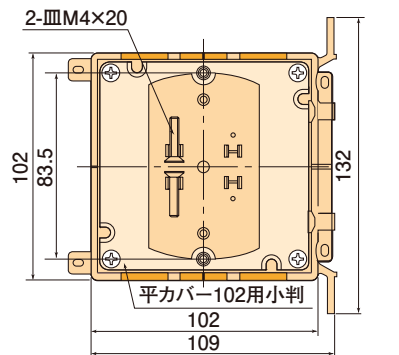

SM30LK1

種類
カバー付1個用

SM30LK2

種類
金具付2個用

1個用

カバー付1個用

金具付2個用

防露壁などにも
使用できるよ