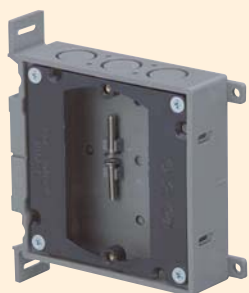

配ボックス

配ボックス
付属品

後付工法部材

スイッチボックス
真壁用

間仕切用ボックス
付属品

- 防露壁などでもご使用いただけます。
- 壁面取付け用のビス穴がボックス外にあります。
- CD管・PFS管の取付けにはCDジョイナー・PFジョイナーをご使用ください。

SM30MK

種類
1個用

SM30LK1

種類
カバー付1個用

SM30LK2

種類
金具付2個用

1個用

カバー付1個用

金具付2個用

防露壁などにも
使用できるよ

- 材質：硬質塩化ビニル
- 金具表面処理：電気めっき
- 付属品：皿M4×25(1個用×2本)
皿M4×20(カバー付1個用×2本)(金具付2個用×4本)

※ノック穴：φ20

関連商品
参照ページ P.91

種類	ご注文品番	梱包数		標準価格
		内	外(箱)	
1個用	SM30MK	—	100	160円
カバー付1個用	SM30LK1	—	50	500円
金具付2個用	SM30LK2	—	50	500円