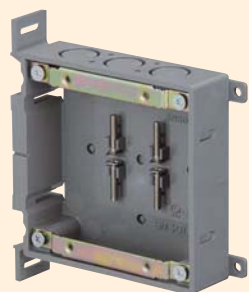

配ボックス

配ボックス
付属品

後付工法部材

スイッチボックス
真壁用

間仕切用ボックス
付属品

- 防露壁などでもご使用いただけます。
- 壁面取付け用のビス穴がボックス外にあります。
- CD管・PFS管の取付けにはCDジョイナー・PFジョイナーをご使用ください。

SM30MK

種類
1個用

SM30LK1

種類
カバー付1個用

SM30LK2

種類
金具付2個用

1個用

カバー付1個用

金具付2個用

防露壁などにも
使用できるよ

- 材質：硬質塩化ビニル
- 金具表面処理：電気めっき
- 付属品：皿M4×25(1個用×2本)
皿M4×20(カバー付1個用×2本)(金具付2個用×4本)

※ノック穴：φ20

関連商品
参照ページ P.91

種類	ご注文品番	梱包数		標準価格
		内	外(箱)	
1個用	SM30MK	—	100	160円
カバー付1個用	SM30LK1	—	50	500円
金具付2個用	SM30LK2	—	50	500円