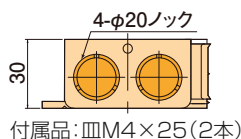

SM30LK1

種類
カバー付1個用

SM30LK2

種類
金具付2個用

1個用

カバー付1個用

金具付2個用

防露壁などにも
使用できるよ

- 材質：硬質塩化ビニル
- 金具表面処理：電気めっき
- 付属品：皿M4×25(1個用×2本)
皿M4×20(カバー付1個用×2本)(金具付2個用×4本)

※ノック穴：φ20

関連商品
参照ページ P.91

種類	ご注文品番	梱包数		標準価格
		内	外(箱)	
1個用	SM30MK	—	100	160円
カバー付1個用	SM30LK1	—	50	500円
金具付2個用	SM30LK2	—	50	500円