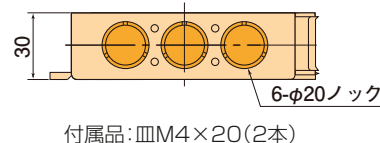

SM30LK1

種類
カバー付1個用

SM30LK2

種類
金具付2個用

1個用

カバー付1個用

金具付2個用

防露壁などにも
使用できるよ

- 材質：硬質塩化ビニル
- 金具表面処理：電気めっき
- 付属品：皿M4×25(1個用×2本)
皿M4×20(カバー付1個用×2本)(金具付2個用×4本)

※ノック穴：φ20

関連商品
参照ページ P.91

種類	ご注文品番	梱包数		標準価格
		内	外(箱)	
1個用	SM30MK	—	100	160円
カバー付1個用	SM30LK1	—	50	500円
金具付2個用	SM30LK2	—	50	500円