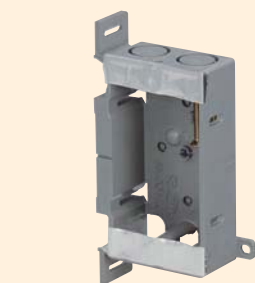

配ボックス

配ボックス
付属品

後付工法部材

スイッチボックス
真壁用

間仕切用ボックス
付属品

- 防露壁などでもご使用いただけます。
- 壁面取付け用のビス穴がボックス外にあります。
- CD管・PFS管の取付けにはCDジョイナー・PFジョイナーをご使用ください。

SM30MK

種類
1個用

SM30LK1

種類
カバー付1個用

SM30LK2

種類
金具付2個用

1個用

カバー付1個用

金具付2個用

防露壁などにも
使用できるよ

- 材質：硬質塩化ビニル
- 金具表面処理：電気めっき
- 付属品：皿M4×25(1個用×2本)
皿M4×20(カバー付1個用×2本)(金具付2個用×4本)

※ノック穴：φ20

関連商品
参照ページ P.91

種類	ご注文品番	梱包数		標準価格
		内	外(箱)	
1個用	SM30MK	—	100	160円
カバー付1個用	SM30LK1	—	50	500円
金具付2個用	SM30LK2	—	50	500円