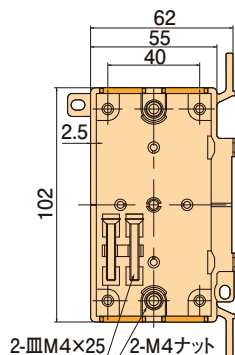

SM30LK1

種類
カバー付1個用

SM30LK2

種類
金具付2個用

1個用

カバー付1個用

金具付2個用

防露壁などにも
使用できるよ

- 材質：硬質塩化ビニル
- 金具表面処理：電気めっき
- 付属品：皿M4×25(1個用×2本)
皿M4×20(カバー付1個用×2本)(金具付2個用×4本)

※ノック穴：φ20

関連商品
参照ページ P.91

種類	ご注文品番	梱包数		標準価格
		内	外(箱)	
1個用	SM30MK	—	100	160円
カバー付1個用	SM30LK1	—	50	500円
金具付2個用	SM30LK2	—	50	500円