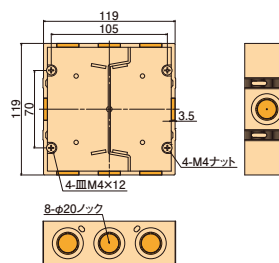

配ボックス

配ボックス
付属品

後付工法部材

スイッチボックス
真壁用

間仕切用ボックス
付属品

- 3連取付け可能な、真壁用のスイッチボックスです。
- SB336BSはカチコネを取付けできます。

取付例

※カバー、金具は付属しておりません。

関連商品
参照ページ **P.91**

取付け可能なCD・PF
ジョイナーについては
P.91をご覧ください。

中形

大形

3個用H:40

3個用H:36

※ノック穴: φ20

- 材質：硬質塩化ビニル
- 付属品：皿M4×12(4本)

関連商品
参照ページ **P.91**

種類	ご注文品番	梱包数		標準価格
		内	外(箱)	
中形	SB236B	—	50	400円
中形 セバ付	SB236BS	—	50	500円
大形	SB940B	—	50	700円
大形 セバ付	SB940BS	—	50	800円
3個用 H:40	SB340BS	—	20	1,400円
3個用 H:36	SB336BS	—	20	1,400円

種類
中形

種類
中形 セバ付

種類
大形

種類
大形 セバ付

種類
3個用 H:40

種類
3個用 H:36