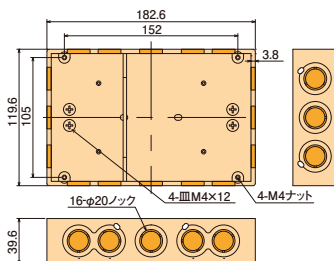

配ボックス

配ボックス
付属品

後付工法部材

スイッチボックス
真壁用

間仕切用ボックス
付属品

- 3連取付け可能な、真壁用のスイッチボックスです。
- SB336BSはカチコネを取付けできます。

取付例

※カバー、金具は付属しておりません。

関連商品
参照ページ **P.91**

取付け可能なCD・PF
ジョイナーについては
P.91をご覧ください。

中形

大形

3個用H:40

3個用H:36

※ノック穴: φ20

- 材質：硬質塩化ビニル
- 付属品：皿M4×12(4本)

関連商品
参照ページ **P.91**

種類	ご注文品番	梱包数		標準価格
		内	外(箱)	
中形	SB236B	—	50	400円
中形 セバ付	SB236BS	—	50	500円
大形	SB940B	—	50	700円
大形 セバ付	SB940BS	—	50	800円
3個用 H:40	SB340BS	—	20	1,400円
3個用 H:36	SB336BS	—	20	1,400円

種類
中形

種類
中形 セバ付

種類
大形

種類
大形 セバ付

種類
3個用 H:40

種類
3個用 H:36