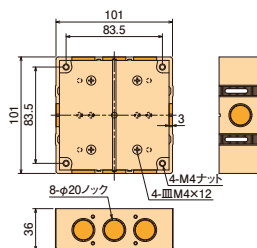

### 取付例

SB236B + H102-K

SB236BS + SM30L2H

SB940B + H119-K

SB940BS + H119-2

※カバー、金具は付属しておりません。

関連商品  
参照ページ **P.91**

取付け可能なCD・PF  
ジョイナーについては  
P.91をご覧ください。

### 中形