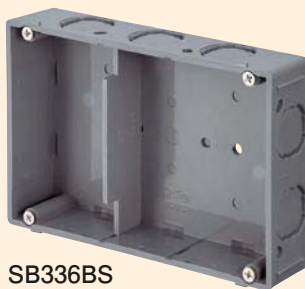

SB340BS

種類
3個用 H:36

SB336BS