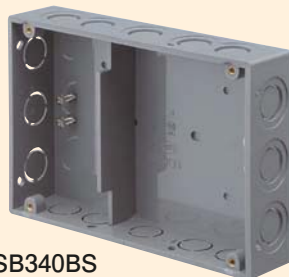

配ボックス

配ボックス
付属品

後付工法部材

スイッチボックス
真壁用

間仕切用ボックス
付属品

- 3連取付け可能な、真壁用のスイッチボックスです。
- SB336BSはカチコネを取付けできます。

取付例

※カバー、金具は付属しておりません。

関連商品
参照ページ **P.91**

取付け可能なCD・PF
ジョイナーについては
P.91をご覧ください。

中形

大形

3個用H:40

3個用H:36

※ノック穴: φ20

- 材質：硬質塩化ビニル
- 付属品：皿M4×12(4本)

関連商品
参照ページ **P.91**

種類	ご注文品番	梱包数		標準価格
		内	外(箱)	
中形	SB236B	—	50	400円
中形 セバ付	SB236BS	—	50	500円
大形	SB940B	—	50	700円
大形 セバ付	SB940BS	—	50	800円
3個用 H:40	SB340BS	—	20	1,400円
3個用 H:36	SB336BS	—	20	1,400円

種類
中形

種類
中形 セバ付

種類
大形

種類
大形 セバ付

SB940BS

種類
3個用 H:40

種類
3個用 H:36