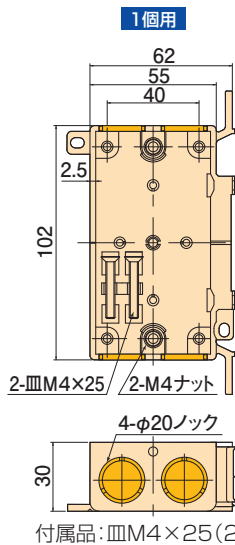

配ボックス

配ボックス  
付属品

後付工法部材

真壁用  
スイッチボックス  
付属品

間仕切用ボックス  
付属品

SM30MK

種類

1個用

SM30LK1

種類

カバー付1個用

SM30LK2

種類

金具付2個用

- 防露壁などでもご使用いただけます。
- 壁面取付け用のビス穴がボックス外にあります。
- CD管・PFS管の取付けにはCDジョイナー・PFジョイナーをご使用ください。

防露壁などにも  
使用できるよ

※ノック穴: φ20

- 材質: 硬質塩化ビニル
- 金具表面処理: 電気めっき
- 付属品: 皿M4×25(1個用×2本)  
皿M4×20(カバー付1個用×2本)(金具付2個用×4本)

関連商品  
参照ページ

P.88

種類	ご注文品番	梱包数		標準価格
		内	外(箱)	
1個用	SM30MK	—	100	160円
カバー付1個用	SM30LK1	—	50	500円
金具付2個用	SM30LK2	—	50	575円