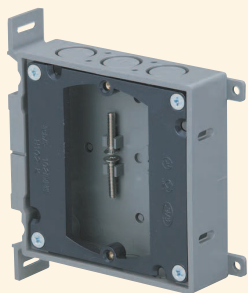

配ボックス

配ボックス  
付属品

後付工法部材

真壁用  
スイッチボックス  
付属品

間仕切用ボックス  
付属品

SM30MK

種類

1個用

SM30LK1

種類

カバー付1個用

SM30LK2

種類

金具付2個用

- 防露壁などでもご使用いただけます。
- 壁面取付け用のビス穴がボックス外にあります。
- CD管・PFS管の取付けにはCDジョイナー・PFジョイナーをご使用ください。

防露壁などにも  
使用できるよ

※ノック穴: φ20

- 材質: 硬質塩化ビニル
- 金具表面処理: 電気めっき
- 付属品: 皿M4×25(1個用×2本)  
皿M4×20(カバー付1個用×2本)(金具付2個用×4本)

関連商品  
参照ページ

P.88

種類	ご注文品番	梱包数		標準価格
		内	外(箱)	
1個用	SM30MK	—	100	160円
カバー付1個用	SM30LK1	—	50	500円
金具付2個用	SM30LK2	—	50	575円