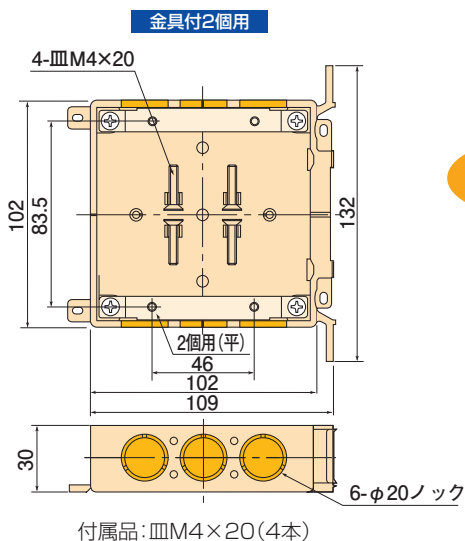

SM30LK1

種類

カバー付1個用

SM30LK2

種類

金具付2個用

- 防露壁などでもご使用いただけます。
- 壁面取付け用のビス穴がボックス外にあります。
- CD管・PFS管の取付けにはCDジョイナー・PFジョイナーをご使用ください。

防露壁などにも  
使用できるよ

※ノック穴: φ20

- 材質: 硬質塩化ビニル
- 金具表面処理: 電気めっき
- 付属品: 皿M4×25(1個用×2本)  
皿M4×20(カバー付1個用×2本)(金具付2個用×4本)

関連商品  
参照ページ

P.88

種類	ご注文品番	梱包数		標準価格
		内	外(箱)	
1個用	SM30MK	—	100	160円
カバー付1個用	SM30LK1	—	50	500円
金具付2個用	SM30LK2	—	50	575円