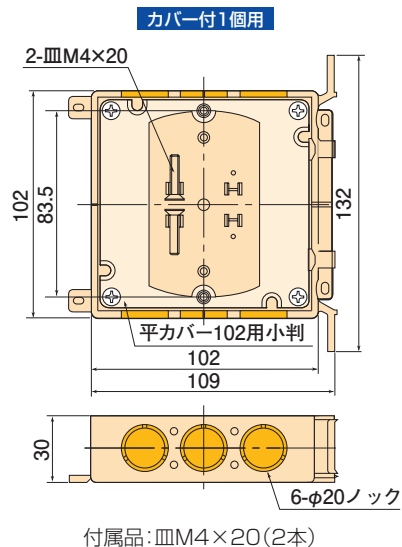

SM30LK1

種類

カバー付1個用

SM30LK2

種類

金具付2個用

- 防露壁などでもご使用いただけます。
- 壁面取付け用のビス穴がボックス外にあります。
- CD管・PFS管の取付けにはCDジョイナー・PFジョイナーをご使用ください。

防露壁などにも  
使用できるよ

※ノック穴: φ20

- 材質: 硬質塩化ビニル
- 金具表面処理: 電気めっき
- 付属品: 皿M4×25(1個用×2本)  
皿M4×20(カバー付1個用×2本)(金具付2個用×4本)

関連商品  
参照ページ

P.88

種類	ご注文品番	梱包数		標準価格
		内	外(箱)	
1個用	SM30MK	—	100	160円
カバー付1個用	SM30LK1	—	50	500円
金具付2個用	SM30LK2	—	50	575円