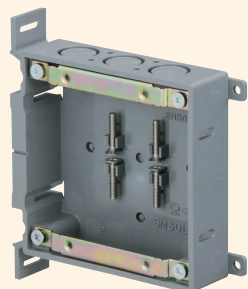

配ボックス

配ボックス  
付属品

後付工法部材

真壁用  
スイッチボックス  
付属品

間仕切用ボックス  
付属品

SM30MK

種類

1個用

SM30LK1

種類

カバー付1個用

SM30LK2

種類

金具付2個用

- 防露壁などでもご使用いただけます。
- 壁面取付け用のビス穴がボックス外にあります。
- CD管・PFS管の取付けにはCDジョイナー・PFジョイナーをご使用ください。

防露壁などにも  
使用できるよ

※ノック穴: φ20

- 材質: 硬質塩化ビニル
- 金具表面処理: 電気めっき
- 付属品: 皿M4×25(1個用×2本)  
皿M4×20(カバー付1個用×2本)(金具付2個用×4本)

関連商品  
参照ページ

P.88

種類	ご注文品番	梱包数		標準価格
		内	外(箱)	
1個用	SM30MK	—	100	160円
カバー付1個用	SM30LK1	—	50	500円
金具付2個用	SM30LK2	—	50	575円