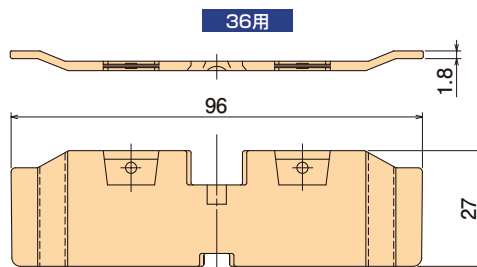

# 配ボックス用セパレート

配ボックス

配ボックス  
付属品

後付工法部材

スリットボックス  
真壁用

間仕切用ボックス  
付属品

- 配ボックス2個用以上のセパレートです。
- 台付型・耳付型用の36用と薄型用の27用があります。

SS36A2

適応品  
配ボックス  
台付型・耳付型

SS27A2

適応品  
配ボックス  
薄型

種類	ご注文品番	梱包数		標準価格
		内(袋)	外(箱)	
36用	SS36A2	10	200	46円
27用	SS27A2	10	200	46円