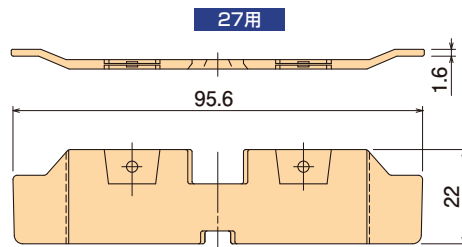

# 配ボックス用セパレート

配ボックス

配ボックス  
付属品

後付工法部材

スリットボックス  
真壁用

間仕切用ボックス  
付属品

- 配ボックス2個用以上のセパレートです。
- 台付型・耳付型用の36用と薄型用の27用があります。

SS36A2

適応品  
配ボックス  
台付型・耳付型

SS27A2

適応品  
配ボックス  
薄型

種類	ご注文品番	梱包数		標準価格
		内(袋)	外(箱)	
36用	SS36A2	10	200	46円
27用	SS27A2	10	200	46円