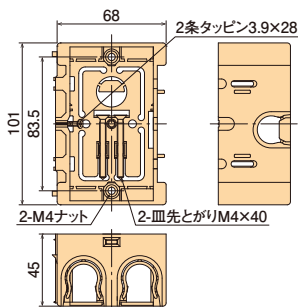

配ボックス 深型[Aシリーズ]

深さ45mmの深型。

- 16・22タイプのCD管・PFS管の直接配管ができます。
- 深さ45mmでボックス内を広く使えます。
- 底面はニッパ等で簡単に取り外せます。

施工方法

●3個用にはテーブルを通すノックがあります。

SM45A

側面ノック
16専用×1個
16・22兼用×4個

SM45A2

側面ノック
16専用×3個
16・22兼用×6個

SM45A3

側面ノック
16専用×3個
16・22兼用×8個

1個用

2個用

3個用

種類	側面ノック
1個用	16・22兼用ノック×4個・16専用ノック×1個
2個用	16・22兼用ノック×6個・16専用ノック×3個
3個用	16・22兼用ノック×8個・16専用ノック×3個

※右側面ノックは16専用ノックとなります。

- 材質：硬質塩化ビニル
- 付属品：皿先とがりM4×40(1個用×2本)(2個用×4本)(3個用×6本)
2条タッピン3.9×28(1個用×1本)(2個用・3個用×2本)

種類	ご注文品番	販売単位	梱包数		標準価格
			内(箱)	外(箱)	
1個用	SM45A	50	—	50	110円
2個用	SM45A2	10	—	10	380円
3個用	SM45A3	10	—	10	950円