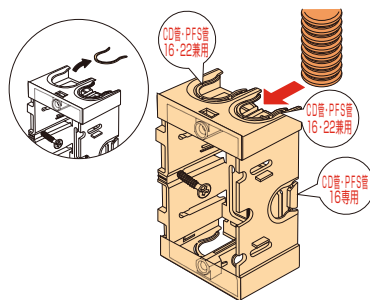

配ボックス 深型[Aシリーズ]

深さ45mmの深型。

- 16・22タイプのCD管・PFS管の直接配管ができます。
- 深さ45mmでボックス内を広く使えます。
- 底面はニッパ等で簡単に取り外せます。

施工方法

●3個用にはテーブルを通すノックがあります。

SM45A

側面ノック
16専用×1個
16・22兼用×4個

SM45A2

側面ノック
16専用×3個
16・22兼用×6個

SM45A3

側面ノック
16専用×3個
16・22兼用×8個

1個用

2個用

3個用

種類	側面ノック
1個用	16・22兼用ノック×4個・16専用ノック×1個
2個用	16・22兼用ノック×6個・16専用ノック×3個
3個用	16・22兼用ノック×8個・16専用ノック×3個

※右側面ノックは16専用ノックとなります。

- 材質：硬質塩化ビニル
- 付属品：皿先とがりM4×40(1個用×2本)(2個用×4本)(3個用×6本)
2条タッピン3.9×28(1個用×1本)(2個用・3個用×2本)

種類	ご注文品番	販売単位	梱包数		標準価格
			内(箱)	外(箱)	
1個用	SM45A	50	—	50	110円
2個用	SM45A2	10	—	10	380円
3個用	SM45A3	10	—	10	950円