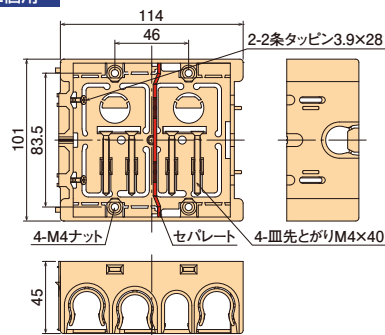

配ボックス 深型[Aシリーズ]

深さ45mmの深型。

- 16・22タイプのCD管・PFS管の直接配管ができます。
- 深さ45mmでボックス内を広く使えます。
- 底面はニッパ等で簡単に取り外せます。

施工方法

●3個用にはテーブルを通すノックがあります。

SM45A

側面ノック
16専用×1個
16・22兼用×4個

SM45A2

側面ノック
16専用×3個
16・22兼用×6個

SM45A3

側面ノック
16専用×3個
16・22兼用×8個

1個用

2個用

3個用

種類	側面ノック
1個用	16・22兼用ノック×4個・16専用ノック×1個
2個用	16・22兼用ノック×6個・16専用ノック×3個
3個用	16・22兼用ノック×8個・16専用ノック×3個

※右側面ノックは16専用ノックとなります。

- 材質：硬質塩化ビニル
- 付属品：皿先とがりM4×40(1個用×2本)(2個用×4本)(3個用×6本)
2条タッピン3.9×28(1個用×1本)(2個用・3個用×2本)

種類	ご注文品番	販売単位	梱包数		標準価格
			内(箱)	外(箱)	
1個用	SM45A	50	—	50	110円
2個用	SM45A2	10	—	10	380円
3個用	SM45A3	10	—	10	950円