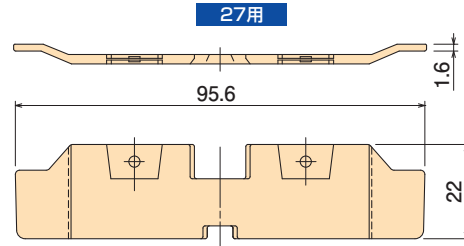

SS36A2

適応品
配ボックス
台付型・耳付型

SS27A2

適応品
配ボックス
薄型

- 配ボックス2個用以上用のセパレートです。
- 台付型・耳付型用の36用と薄型用の27用があります。

種類	ご注文品番	梱包数		標準価格
		内(袋)	外(箱)	
36用	SS36A2	10	200	46円
27用	SS27A2	10	200	46円