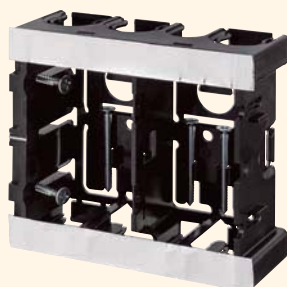

配ボックス 深型[Aシリーズ]

深さ45mmの深型。

- 16・22タイプのCD管・PFS管の直接配管ができます。
- 深さ45mmでボックス内を広く使えます。
- 底面はニッパ等で簡単に取り外せます。

施工方法

●3個用にはテーブルを通すノックがあります。

SM45A

側面ノック
16専用×1個
16・22兼用×4個

SM45A2

側面ノック
16専用×3個
16・22兼用×6個

SM45A3

側面ノック
16専用×3個
16・22兼用×8個

1個用

2個用

3個用

種類	側面ノック
1個用	16・22兼用ノック×4個・16専用ノック×1個
2個用	16・22兼用ノック×6個・16専用ノック×3個
3個用	16・22兼用ノック×8個・16専用ノック×3個

※右側面ノックは16専用ノックとなります。

- 材質：硬質塩化ビニル
- 付属品：皿先とがりM4×40(1個用×2本)(2個用×4本)(3個用×6本)
2条タッピン3.9×28(1個用×1本)(2個用・3個用×2本)

種類	ご注文品番	販売単位	梱包数		標準価格
			内(箱)	外(箱)	
1個用	SM45A	50	—	50	110円
2個用	SM45A2	10	—	10	380円
3個用	SM45A3	10	—	10	950円