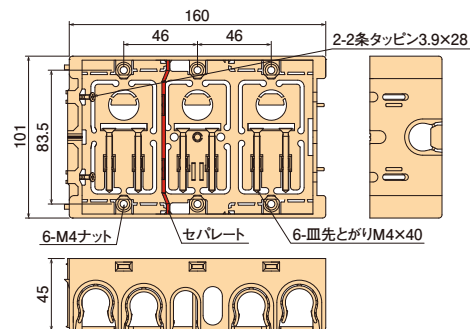

配ボックス 深型[Aシリーズ]

深さ45mmの深型。

- 16・22タイプのCD管・PFS管の直接配管ができます。
- 深さ45mmでボックス内を広く使えます。
- 底面はニッパ等で簡単に取り外せます。

施工方法

●3個用にはテーブルを通すノックがあります。

SM45A

側面ノック
16専用×1個
16・22兼用×4個

SM45A2

側面ノック
16専用×3個
16・22兼用×6個

SM45A3

側面ノック
16専用×3個
16・22兼用×8個

1個用

2個用

3個用

種類	側面ノック
1個用	16・22兼用ノック×4個・16専用ノック×1個
2個用	16・22兼用ノック×6個・16専用ノック×3個
3個用	16・22兼用ノック×8個・16専用ノック×3個

※右側面ノックは16専用ノックとなります。

- 材質：硬質塩化ビニル
- 付属品：皿先とがりM4×40(1個用×2本)(2個用×4本)(3個用×6本)
2条タッピン3.9×28(1個用×1本)(2個用・3個用×2本)

種類	ご注文品番	販売単位	梱包数		標準価格
			内(箱)	外(箱)	
1個用	SM45A	50	—	50	110円
2個用	SM45A2	10	—	10	380円
3個用	SM45A3	10	—	10	950円