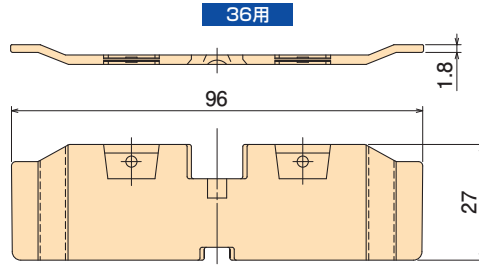

SS36A2

適応品
配ボックス
台付型・耳付型

SS27A2

適応品
配ボックス
薄型

- 配ボックス2個用以上用のセパレートです。
- 台付型・耳付型用の36用と薄型用の27用があります。

種類	ご注文品番	梱包数		標準価格
		内(袋)	外(箱)	
36用	SS36A2	10	200	46円
27用	SS27A2	10	200	46円