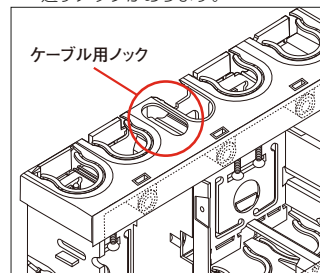

配ボックス 深型[Aシリーズ]

深さ45mmの深型。

- 16・22タイプのCD管・PFS管の直接配管ができます。
- 深さ45mmでボックス内を広く使えます。
- 底面はニッパ等で簡単に取り外せます。

施工方法

●3個用にはテーブルを通すノックがあります。

SM45A

側面ノック
16専用×1個
16・22兼用×4個

SM45A2

側面ノック
16専用×3個
16・22兼用×6個

SM45A3

側面ノック
16専用×3個
16・22兼用×8個

1個用

2個用

3個用

種類	側面ノック
1個用	16・22兼用ノック×4個・16専用ノック×1個
2個用	16・22兼用ノック×6個・16専用ノック×3個
3個用	16・22兼用ノック×8個・16専用ノック×3個

※右側面ノックは16専用ノックとなります。