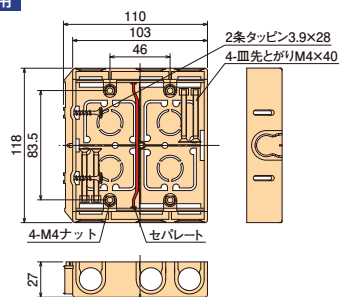

配ボックス 薄型[Cシリーズ]

深さ27mmの薄型。
前から取付けられ、CD管・PFS管の直接配管ができます。

- 16タイプのCD管・PFS管の直接配管ができます。
- 前から配管で背面スペースに関係なく直接配管ができます。
- 場所を取らない深さ27mmの薄型仕様!
- 底面はニッパ等で簡単に取り外せます。
- 見やすいポジション表示。底面にセンタマーク、側面に胴縁用(12mm)マークを設けました。

施工方法

配ボックス[Cシリーズ]に
待望の薄型登場!

1個用

2個用

3個用

4個用

ご注意: 4個用の中心にはセパレートが付きません。

種類	側面ノック
1個用	16用ノック×5個
2個用	16用ノック×7個
3個用	16用ノック×9個
4個用	16用ノック×11個

- 材質: 硬質塩化ビニル
- 付属品: 皿先とがりM4×40(1個用×2本)(2個用×4本)(3個用×6本)(4個用×8本)
2条タッピン3.9×28(1個用×1本)(2個用・3個用・4個用×2本)

種類	ご注文品番	販売単位	梱包数		標準価格
			内(箱)	外(箱)	
1個用	SM27C	100	—	100	100円
2個用	SM27C2	10	10	50	330円
3個用	SM27C3	10	—	10	870円
4個用	SM27C4	10	—	10	1,520円