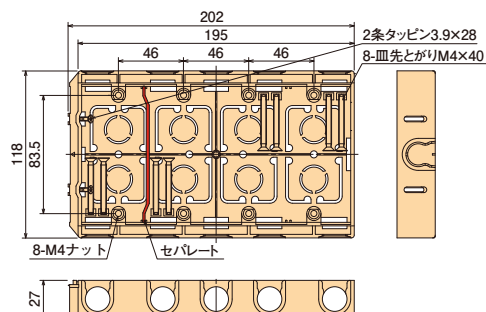

配ボックス 薄型[Cシリーズ]

深さ27mmの薄型。
前から取付けられ、CD管・PFS管の直接配管ができます。

- 16タイプのCD管・PFS管の直接配管ができます。
- 前から配管で背面スペースに関係なく直接配管ができます。
- 場所を取らない深さ27mmの薄型仕様!
- 底面はニッパ等で簡単に取り外せます。
- 見やすいポジション表示。底面にセンタマーク、側面に胴縁用(12mm)マークを設けました。

施工方法

配ボックス[Cシリーズ]に
待望の薄型登場!

1個用

2個用

3個用

4個用

ご注意: 4個用の中心にはセパレートが付きません。

種類	側面ノック
1個用	16用ノック×5個
2個用	16用ノック×7個
3個用	16用ノック×9個
4個用	16用ノック×11個

- 材質: 硬質塩化ビニル
- 付属品: 皿先とがりM4×40(1個用×2本)(2個用×4本)(3個用×6本)(4個用×8本)
2条タッピン3.9×28(1個用×1本)(2個用・3個用・4個用×2本)

種類	ご注文品番	販売単位	梱包数		標準価格
			内(箱)	外(箱)	
1個用	SM27C	100	—	100	100円
2個用	SM27C2	10	10	50	330円
3個用	SM27C3	10	—	10	870円
4個用	SM27C4	10	—	10	1,520円