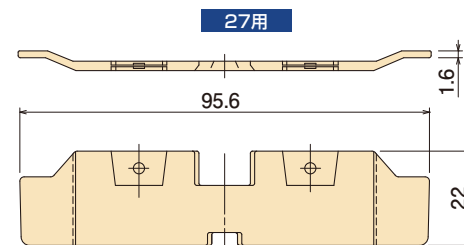

SS36A2

適応品  
配ボックス  
台付型・耳付型

SS27A2

適応品  
配ボックス  
薄型

- 配ボックス2個用以上のセパレートです。(配ボックス 台付型[Cシリーズ]2、3個用には使用できません)
- 台付型・耳付型用の36用と薄型用の27用があります。

生産中止

種類	ご注文品番	梱包数		標準価格
		内(袋)	外(箱)	
36用	SS36A2	10	200	64円
27用	SS27A2	10	200	64円