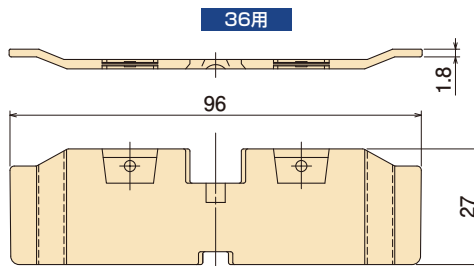

SS36A2

適応品  
配ボックス  
台付型・耳付型

SS27A2

適応品  
配ボックス  
薄型

- 配ボックス2個用以上のセパレートです。(配ボックス 台付型[Cシリーズ]2、3個用には使用できません)
- 台付型・耳付型用の36用と薄型用の27用があります。

生産中止

種類	ご注文品番	梱包数		標準価格
		内(袋)	外(箱)	
36用	SS36A2	10	200	64円
27用	SS27A2	10	200	64円