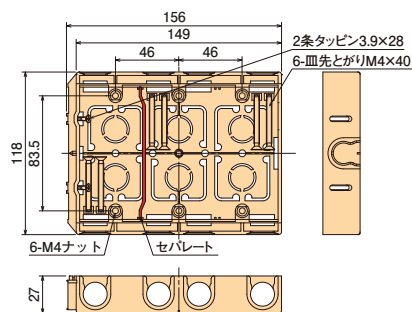

配ボックス 薄型[Cシリーズ]

深さ27mmの薄型。
前から取付けられ、CD管・PFS管の直接配管ができます。

- 16タイプのCD管・PFS管の直接配管ができます。
- 前から配管で背面スペースに関係なく直接配管ができます。
- 場所を取らない深さ27mmの薄型仕様!
- 底面はニッパ等で簡単に取り外せます。
- 見やすいポジション表示。底面にセンタマーク、側面に胴縁用(12mm)マークを設けました。

施工方法

配ボックス[Cシリーズ]に
待望の薄型登場!

1個用

2個用

3個用

4個用

ご注意: 4個用の中心にはセパレートが付きません。

種類	側面ノック
1個用	16用ノック×5個
2個用	16用ノック×7個
3個用	16用ノック×9個
4個用	16用ノック×11個

- 材質: 硬質塩化ビニル
- 付属品: 皿先とがりM4×40(1個用×2本)(2個用×4本)(3個用×6本)(4個用×8本)
2条タッピン3.9×28(1個用×1本)(2個用・3個用・4個用×2本)

種類	ご注文品番	販売単位	梱包数		標準価格
			内(箱)	外(箱)	
1個用	SM27C	100	—	100	100円
2個用	SM27C2	10	10	50	330円
3個用	SM27C3	10	—	10	870円
4個用	SM27C4	10	—	10	1,520円