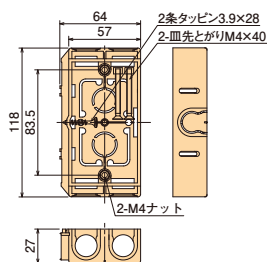

配ボックス 薄型[Cシリーズ]

深さ27mmの薄型。
前から取付けられ、CD管・PFS管の直接配管ができます。

- 16タイプのCD管・PFS管の直接配管ができます。
- 前から配管で背面スペースに関係なく直接配管ができます。
- 場所を取らない深さ27mmの薄型仕様!
- 底面はニッパ等で簡単に取り外せます。
- 見やすいポジション表示。底面にセンタマーク、側面に胴縁用(12mm)マークを設けました。

施工方法

配ボックス[Cシリーズ]に
待望の薄型登場!

1個用

2個用

3個用

4個用

ご注意: 4個用の中心にはセパレートが付きません。

種類	側面ノック
1個用	16用ノック×5個
2個用	16用ノック×7個
3個用	16用ノック×9個
4個用	16用ノック×11個

- 材質: 硬質塩化ビニル
- 付属品: 皿先とがりM4×40(1個用×2本)(2個用×4本)(3個用×6本)(4個用×8本)
2条タッピン3.9×28(1個用×1本)(2個用・3個用・4個用×2本)

種類	ご注文品番	販売単位	梱包数		標準価格
			内(箱)	外(箱)	
1個用	SM27C	100	—	100	100円
2個用	SM27C2	10	10	50	330円
3個用	SM27C3	10	—	10	870円
4個用	SM27C4	10	—	10	1,520円