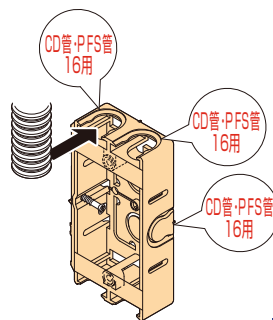

配ボックス 薄型[Cシリーズ]

深さ27mmの薄型。
前から取付けられ、CD管・PFS管の直接配管ができます。

- 16タイプのCD管・PFS管の直接配管ができます。
- 前から配管で背面スペースに関係なく直接配管ができます。
- 場所を取らない深さ27mmの薄型仕様!
- 底面はニッパ等で簡単に取り外せます。
- 見やすいポジション表示。底面にセンタマーク、側面に胴縁用(12mm)マークを設けました。

施工方法

配ボックス[Cシリーズ]に
待望の薄型登場!

1個用

2個用

3個用

4個用

ご注意: 4個用の中心にはセパレートが付きません。

種類	側面ノック
1個用	16用ノック×5個
2個用	16用ノック×7個
3個用	16用ノック×9個
4個用	16用ノック×11個

- 材質: 硬質塩化ビニル
- 付属品: 皿先とがりM4×40(1個用×2本)(2個用×4本)(3個用×6本)(4個用×8本)
2条タッピン3.9×28(1個用×1本)(2個用・3個用・4個用×2本)

種類	ご注文品番	販売単位	梱包数		標準価格
			内(箱)	外(箱)	
1個用	SM27C	100	—	100	100円
2個用	SM27C2	10	10	50	330円
3個用	SM27C3	10	—	10	870円
4個用	SM27C4	10	—	10	1,520円