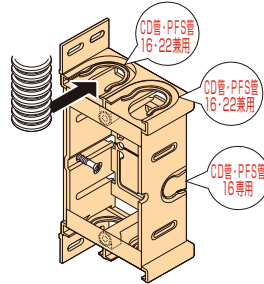

配ボックス 耳付型[Cシリーズ]

側面ノック
16専用×1個+
16・22兼用×4個

側面ノック
16専用×1個+
16・22兼用×6個

側面ノック
16専用×1個+
16・22兼用×8個

**前から簡単取付け。
コネクタ不要でCD管・PFS管の直接配管ができます。**

- 16・22タイプのCD管・PFS管の直接配管ができます。
- 底面はニッパ等で簡単に外せます。
- 見やすいポジション表示。底面にセンタマーク、側面に胴縁用(12mm)マークを設けました。

施工方法

1 個用

2 個用

3 個用

配ボックス[Cシリーズ]に
耳付型が登場!

種類	側面ノック
1 個用	16・22兼用ノック×4個・16専用ノック×1個
2 個用	16・22兼用ノック×6個・16専用ノック×1個
3 個用	16・22兼用ノック×8個・16専用ノック×1個

- 材質：硬質塩化ビニル
- 付属品：皿先とがりM4×40(1 個用×2本)(2 個用×4本)(3 個用×6本)
  2条タッピン3.9×28(1 個用×1本)(2 個用・3 個用×2本)

種類	ご注文品番	販売単位	梱包数		標準価格
			内(箱)	外(箱)	
1 個用	SM36HC	100	—	100	100円
2 個用	SM36HC2	10	10	50	330円
3 個用	SM36HC3	10	—	10	870円

◎本カタログに記載の標準価格は税抜き価格になります。

2018-2019

www.nd-ele.co.jp