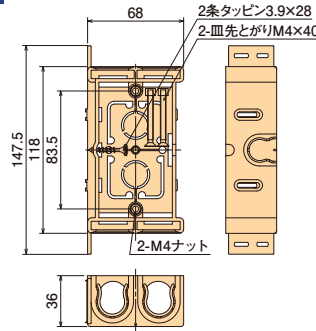

配ボックス 耳付型[Cシリーズ]

側面ノック
16専用×1個+
16・22兼用×4個

側面ノック
16専用×1個+
16・22兼用×6個

側面ノック
16専用×1個+
16・22兼用×8個

**前から簡単取付け。
コネクタ不要でCD管・PFS管の直接配管ができます。**

- 16・22タイプのCD管・PFS管の直接配管ができます。
- 底面はニッパ等で簡単に外せます。
- 見やすいポジション表示。底面にセンタマーク、側面に胴縁用(12mm)マークを設けました。

施工方法

1 個用

2 個用

3 個用

配ボックス[Cシリーズ]に
耳付型が登場!

種類	側面ノック
1 個用	16・22兼用ノック×4個・16専用ノック×1個
2 個用	16・22兼用ノック×6個・16専用ノック×1個
3 個用	16・22兼用ノック×8個・16専用ノック×1個

- 材質：硬質塩化ビニル
- 付属品：皿先とがりM4×40(1 個用×2本)(2 個用×4本)(3 個用×6本)
  2条タッピン3.9×28(1 個用×1本)(2 個用・3 個用×2本)

種類	ご注文品番	販売単位	梱包数		標準価格
			内(箱)	外(箱)	
1 個用	SM36HC	100	—	100	100円
2 個用	SM36HC2	10	10	50	330円
3 個用	SM36HC3	10	—	10	870円

◎本カタログに記載の標準価格は税抜き価格になります。

2018-2019

www.nd-ele.co.jp