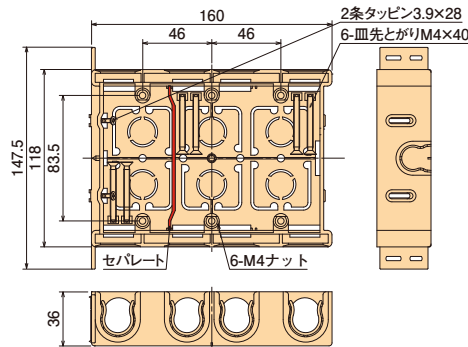

3 個用

配ボックス[Cシリーズ]に
耳付型が登場!

種類	側面ノック
1 個用	16・22兼用ノック×4個・16専用ノック×1個
2 個用	16・22兼用ノック×6個・16専用ノック×1個
3 個用	16・22兼用ノック×8個・16専用ノック×1個

- 材質：硬質塩化ビニル
- 付属品：皿先とがりM4×40(1 個用×2本)(2 個用×4本)(3 個用×6本)
  2条タッピン3.9×28(1 個用×1本)(2 個用・3 個用×2本)

種類	ご注文品番	販売単位	梱包数		標準価格
			内(箱)	外(箱)	
1 個用	SM36HC	100	—	100	100円
2 個用	SM36HC2	10	10	50	330円
3 個用	SM36HC3	10	—	10	870円

◎本カタログに記載の標準価格は税抜き価格になります。

2018-2019

www.nd-ele.co.jp