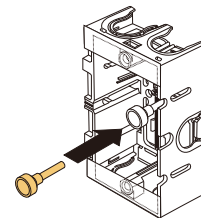

マグネバー

MGB

探知距離
40mm

配ボックス全シリーズ対応。

- ボード取付け後、ボックスの位置を知らせる磁石です。
- 配ボックスのナット部に差し込むだけの簡単取付けです。
- 取り外しても再利用できます。

取付方法

- 配ボックスのナット部に差し込んでください。
- 探知距離 40mm の探知機をご利用ください。

ご注意：○変形・破損したものは誤探知や落下などの原因となるので使用しないでください。

- 材質：樹脂部／ポリエチレン
- 使用磁石：異方性フェライト磁石

ご注文品番	販売単位	梱包数		標準価格
		内(袋)	外(箱)	
MGB	10	10	100	48円

マグネッコ(ボックス探知磁石)

MGL

適応品
配ボックス台付・耳付
探知距離
25mm

MGS

適応品
配ボックス薄型
探知距離
25mm

- 配ボックスに取付けてご使用ください。
- ボード取付け後、ボックスの位置を知らせる磁石です。

取付方法

- 配ボックスに差し込んで取付けてください。

種類	ご注文品番	販売単位	梱包数		標準価格
			内(袋)	外(箱)	
H:36用	MGL	20	20	1000	36円
H:27用	MGS	20	20	1000	36円