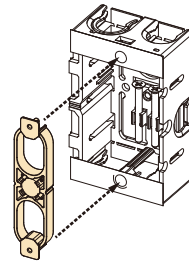

マグネバー

MGB

探知距離
40mm

配ボックス全シリーズ対応。

- ボード取付け後、ボックスの位置を知らせる磁石です。
- 配ボックスのナット部に差し込むだけの簡単取付けです。
- 取り外しても再利用できます。

取付方法

- 配ボックスのナット部に差し込んでください。
- 探知距離 40mm の探知機をご利用ください。

ご注意：○変形・破損したものは誤探知や落下などの原因となるので使用しないでください。

- 材質：樹脂部／ポリエチレン
- 使用磁石：異方性フェライト磁石

ご注文品番	販売単位	梱包数		標準価格
		内(袋)	外(箱)	
MGB	10	10	100	48円

マグネッコ(ボックス探知磁石)

MGL

適応品
配ボックス台付・耳付
探知距離
25mm

MGS

適応品
配ボックス薄型
探知距離
25mm

- 配ボックスに取付けてご使用ください。
- ボード取付け後、ボックスの位置を知らせる磁石です。