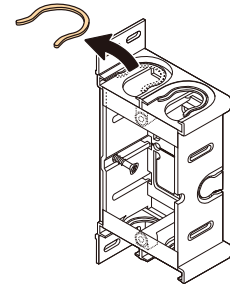

配ボックス 耳付型[Cシリーズ]

側面ノック
16専用×1個+
16・22兼用×4個

側面ノック
16専用×1個+
16・22兼用×6個

側面ノック
16専用×1個+
16・22兼用×8個

**前から簡単取付け。
コネクタ不要でCD管・PFS管の直接配管ができます。**

- 16・22タイプのCD管・PFS管の直接配管ができます。
- 底面はニッパ等で簡単に外せます。
- 見やすいポジション表示。底面にセンタマーク、側面に胴縁用(12mm)マークを設けました。

施工方法

1 個用

2 個用

3 個用

配ボックス[Cシリーズ]に
耳付型が登場!

種類	側面ノック
1 個用	16・22兼用ノック×4個・16専用ノック×1個
2 個用	16・22兼用ノック×6個・16専用ノック×1個
3 個用	16・22兼用ノック×8個・16専用ノック×1個

- 材質：硬質塩化ビニル
- 付属品：皿先とがりM4×40(1 個用×2本)(2 個用×4本)(3 個用×6本)
  2条タッピン3.9×28(1 個用×1本)(2 個用・3 個用×2本)

種類	ご注文品番	販売単位	梱包数		標準価格
			内(箱)	外(箱)	
1 個用	SM36HC	100	—	100	100円
2 個用	SM36HC2	10	10	50	330円
3 個用	SM36HC3	10	—	10	870円

◎本カタログに記載の標準価格は税抜き価格になります。

2018-2019

www.nd-ele.co.jp