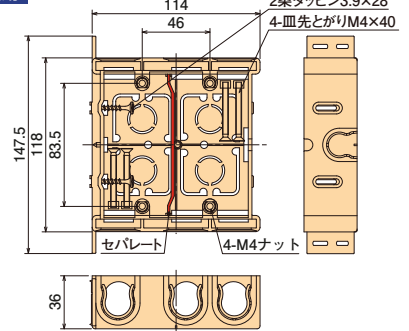

配ボックス 耳付型[Cシリーズ]

側面ノック
16専用×1個+
16・22兼用×4個

側面ノック
16専用×1個+
16・22兼用×6個

側面ノック
16専用×1個+
16・22兼用×8個

**前から簡単取付け。
コネクタ不要でCD管・PFS管の直接配管ができます。**

- 16・22タイプのCD管・PFS管の直接配管ができます。
- 底面はニッパ等で簡単に外せます。
- 見やすいポジション表示。底面にセンタマーク、側面に胴縁用(12mm)マークを設けました。

施工方法

1 個用

2 個用

3 個用

配ボックス[Cシリーズ]に
耳付型が登場!

種類	側面ノック
1 個用	16・22兼用ノック×4個・16専用ノック×1個
2 個用	16・22兼用ノック×6個・16専用ノック×1個
3 個用	16・22兼用ノック×8個・16専用ノック×1個

- 材質：硬質塩化ビニル
- 付属品：皿先とがりM4×40(1 個用×2本)(2 個用×4本)(3 個用×6本)
  2条タッピン3.9×28(1 個用×1本)(2 個用・3 個用×2本)

種類	ご注文品番	販売単位	梱包数		標準価格
			内(箱)	外(箱)	
1 個用	SM36HC	100	—	100	100円
2 個用	SM36HC2	10	10	50	330円
3 個用	SM36HC3	10	—	10	870円

◎本カタログに記載の標準価格は税抜き価格になります。

2018-2019

www.nd-ele.co.jp