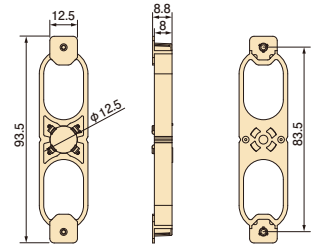

マグネバー

MGB

探知距離
40mm

配ボックス全シリーズ対応。

- ボード取付け後、ボックスの位置を知らせる磁石です。
- 配ボックスのナット部に差し込むだけの簡単取付けです。
- 取り外しても再利用できます。

取付方法

- 配ボックスのナット部に差し込んでください。
- 探知距離 40mm の探知機をご利用ください。

ご注意：○変形・破損したものは誤探知や落下などの原因となるので使用しないでください。

- 材質：樹脂部／ポリエチレン
- 使用磁石：異方性フェライト磁石

ご注文品番	販売単位	梱包数		標準価格
		内(袋)	外(箱)	
MGB	10	10	100	48円

マグネッコ(ボックス探知磁石)

MGL

適応品
配ボックス台付・耳付
探知距離
25mm

MGS

適応品
配ボックス薄型
探知距離
25mm

- 配ボックスに取付けてご使用ください。
- ボード取付け後、ボックスの位置を知らせる磁石です。

取付方法

- 配ボックスに差し込んで取付けてください。

種類	ご注文品番	販売単位	梱包数		標準価格
			内(袋)	外(箱)	
H:36用	MGL	20	20	1000	36円
H:27用	MGS	20	20	1000	36円