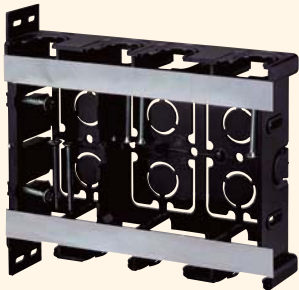

# 配ボックス 耳付型[Cシリーズ]

SM36HC

側面ノック  
16専用×1個+  
16・22兼用×4個

SM36HC2

側面ノック  
16専用×1個+  
16・22兼用×6個

SM36HC3

側面ノック  
16専用×1個+  
16・22兼用×8個

**前から簡単取付け。  
コネクタ不要でCD管・PFS管の直接配管ができます。**

- 16・22タイプのCD管・PFS管の直接配管ができます。
- 底面はニッパ等で簡単に外せます。
- 見やすいポジション表示。底面にセンタマーク、側面に胴縁用(12mm)マークを設けました。

### 3 個用

配ボックス[Cシリーズ]に  
耳付型が登場!

種類	側面ノック
1 個用	16・22兼用ノック×4個・16専用ノック×1個
2 個用	16・22兼用ノック×6個・16専用ノック×1個
3 個用	16・22兼用ノック×8個・16専用ノック×1個

- 材質：硬質塩化ビニル
- 付属品：皿先とがりM4×40(1 個用×2本)(2 個用×4本)(3 個用×6本)  
2条タッピン3.9×28(1 個用×1本)(2 個用・3 個用×2本)