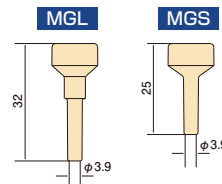

マグネバー

MGB

探知距離
40mm

配ボックス全シリーズ対応。

- ボード取付け後、ボックスの位置を知らせる磁石です。
- 配ボックスのナット部に差し込むだけの簡単取付けです。
- 取り外しても再利用できます。

取付方法

- 配ボックスのナット部に差し込んでください。
- 探知距離 40mm の探知機をご利用ください。

ご注意：○変形・破損したものは誤探知や落下などの原因となるので使用しないでください。

- 材質：樹脂部／ポリエチレン
- 使用磁石：異方性フェライト磁石

ご注文品番	販売単位	梱包数		標準価格
		内(袋)	外(箱)	
MGB	10	10	100	48円

マグネッコ(ボックス探知磁石)

MGL

適応品
配ボックス台付・耳付
探知距離
25mm

MGS

適応品
配ボックス薄型
探知距離
25mm

- 配ボックスに取付けてご使用ください。
- ボード取付け後、ボックスの位置を知らせる磁石です。

取付方法

- 配ボックスに差し込んで取付けてください。

種類	ご注文品番	販売単位	梱包数		標準価格
			内(袋)	外(箱)	
H:36用	MGL	20	20	1000	36円
H:27用	MGS	20	20	1000	36円