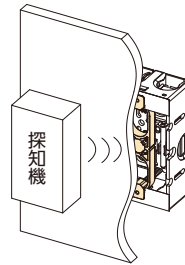

マグネバー

MGB

探知距離
40mm

配ボックス全シリーズ対応。

- ボード取付け後、ボックスの位置を知らせる磁石です。
- 配ボックスのナット部に差し込むだけの簡単取付けです。
- 取り外しても再利用できます。

取付方法

- 配ボックスのナット部に差し込んでください。
- 探知距離 40mm の探知機をご利用ください。

ご注意：○変形・破損したものは誤探知や落下などの原因となるので使用しないでください。

- 材質：樹脂部／ポリエチレン
- 使用磁石：異方性フェライト磁石

ご注文品番	販売単位	梱包数		標準価格
		内(袋)	外(箱)	
MGB	10	10	100	48円

マグネッコ(ボックス探知磁石)

MGL

適応品
配ボックス台付・耳付
探知距離
25mm

MGS

適応品
配ボックス薄型
探知距離
25mm

- 配ボックスに取付けてご使用ください。
- ボード取付け後、ボックスの位置を知らせる磁石です。