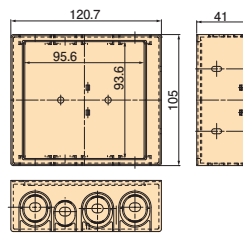

- CD管を取付ける場合

- 1 遮音カバーをCD管サイズにカットし、カバーのノックを後ろに倒してCD管を取付けます。
※ノックは切り離さないようにしてください。

- 2 入線後はボックス内側からパテで隙間なく埋めてください。パテは当社シール材NDSS-Tをご使用ください。

音圧レベル差グラフ
(1個用)

1個用

2個用

3個用

※40mm以下の間柱には使用できません。

種類	ご注文品番	対応ボックス	梱包数		標準価格
			内	外(箱)	
1個用	SM36BSY	SM36B、SM36BN0	—	20	670円
2個用	SM36BSY2	SM36B2	—	10	940円
3個用	SM36BSY3	SM36B3	—	10	1,000円
耐熱性シール材	NDSS-T	—	—	20	1,120円