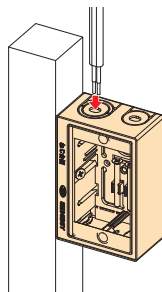

SM36BSY2

対応ボックス
SM36B2

SM36BSY3

対応ボックス
SM36B3

NDSS-T

質量
450g
容積
0.3ℓ

適合表

シール材	配線方法	線種
必要	CD16・22 PFS16・22	LANケーブル TELケーブル 同軸ケーブル
	複数 直接配線	S-5C-FB S-7C-FB
不要	単数 直接配線	VVFケーブル 1.6×2C/3C 2.0×2C/3C LANケーブル 同軸ケーブル S-5C-FB S-7C-FB

配ボックスの遮音効果を上げる専用カバーです。

- 配ボックス 台付型[Bシリーズ] 1～3個用に使用できます。
- 配ボックスに簡単取付けできます。

施工方法

遮音カバーの取付け

- ねじ台側(厚みがある側)から配ボックスに被せてください。
- ※2,3個用は、カバー中央部の突起を配ボックスに嵌合してください。

ボックスの取付け

遮音カバーと壁が密着するように施工してください。

- 直接配線の場合
ノック中央部に通線径の半分ほどをカッター等でカットして入線してください。

- CD管を取付ける場合

- 1 遮音カバーをCD管サイズにカットし、カバーのノックを後ろに倒してCD管を取付けます。
※ノックは切り離さないようにしてください。

- 2 入線後はボックス内側からパテで隙間なく埋めてください。パテは当社シール材NDSS-Tをご使用ください。

音圧レベル差グラフ
(1個用)

1個用

2個用

3個用

※40mm以下の間柱には使用できません。