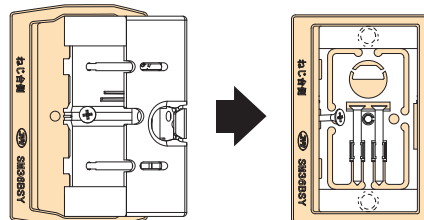

SM36BSY2

対応ボックス
SM36B2

SM36BSY3

対応ボックス
SM36B3

NDSS-T

質量
450g
容積
0.3ℓ

適合表

シール材	配線方法	線種
必要	CD16・22 PFS16・22	LANケーブル TELケーブル 同軸ケーブル
	複数 直接配線	S-5C-FB S-7C-FB
不要	単数 直接配線	VVFケーブル 1.6×2C/3C 2.0×2C/3C LANケーブル 同軸ケーブル S-5C-FB S-7C-FB

配ボックスの遮音効果を上げる専用カバーです。

- 配ボックス 台付型[Bシリーズ] 1～3個用に使用できます。
- 配ボックスに簡単取付けできます。

施工方法

遮音カバーの取付け

- ねじ台側(厚みがある側)から配ボックスに被せてください。
- ※2,3個用は、カバー中央部の突起を配ボックスに嵌合してください。

ボックスの取付け

遮音カバーと壁が密着するように施工してください。

- 直接配線の場合
ノック中央部に通線径の半分ほどをカッター等でカットして入線してください。