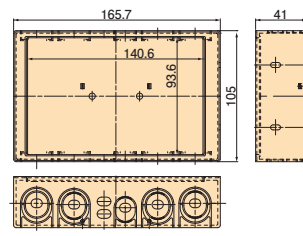

- CD管を取付ける場合

- 1 遮音カバーをCD管サイズにカットし、カバーのノックを後ろに倒してCD管を取付けます。
※ノックは切り離さないようにしてください。

- 2 入線後はボックス内側からパテで隙間なく埋めてください。パテは当社シール材NDSS-Tをご使用ください。

音圧レベル差グラフ
(1個用)

1個用

2個用

3個用

※40mm以下の間柱には使用できません。

種類	ご注文品番	対応ボックス	梱包数		標準価格
			内	外(箱)	
1個用	SM36BSY	SM36B、SM36BN0	—	20	670円
2個用	SM36BSY2	SM36B2	—	10	940円
3個用	SM36BSY3	SM36B3	—	10	1,000円
耐熱性シール材	NDSS-T	—	—	20	1,120円