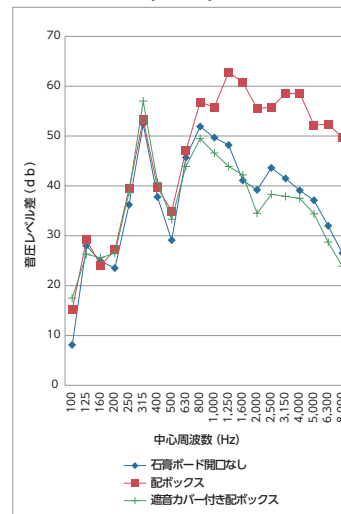

- CD管を取付ける場合

- 1 遮音カバーをCD管サイズにカットし、カバーのノックを後ろに倒してCD管を取付けます。
※ノックは切り離さないようにしてください。

- 2 入線後はボックス内側からパテで隙間なく埋めてください。パテは当社シール材NDSS-Tをご使用ください。

音圧レベル差グラフ
(1個用)

1個用

2個用

3個用

※40mm以下の間柱には使用できません。

種類	ご注文品番	対応ボックス	梱包数		標準価格
			内	外(箱)	
1個用	SM36BSY	SM36B、SM36BN0	—	20	670円
2個用	SM36BSY2	SM36B2	—	10	940円
3個用	SM36BSY3	SM36B3	—	10	1,000円
耐熱性シール材	NDSS-T	—	—	20	1,120円