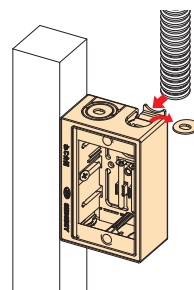

SM36BSY2

対応ボックス
SM36B2

SM36BSY3

対応ボックス
SM36B3

NDSS-T

質量
450g
容積
0.3ℓ

適合表

シール材	配線方法	線種
必要	CD16・22 PFS16・22	LANケーブル TELケーブル 同軸ケーブル
	複数 直接配線	S-5C-FB S-7C-FB
不要	単数 直接配線	VVFケーブル 1.6×2C/3C 2.0×2C/3C LANケーブル 同軸ケーブル S-5C-FB S-7C-FB

配ボックスの遮音効果を上げる専用カバーです。

- 配ボックス 台付型[Bシリーズ] 1～3個用に使用できます。
- 配ボックスに簡単取付けできます。

施工方法

遮音カバーの取付け

- ねじ台側(厚みがある側)から配ボックスに被せてください。
- ※2,3個用は、カバー中央部の突起を配ボックスに嵌合してください。

ボックスの取付け

遮音カバーと壁が密着するように施工してください。

- 直接配線の場合
ノック中央部に通線径の半分ほどをカッター等でカットして入線してください。

- CD管を取付ける場合

- 1 遮音カバーをCD管サイズにカットし、カバーのノックを後ろに倒してCD管を取付けます。
※ノックは切り離さないようにしてください。

- 2 入線後はボックス内側からパテで隙間なく埋めてください。パテは当社シール材NDSS-Tをご使用ください。

音圧レベル差グラフ
(1個用)

1個用

2個用

3個用

※40mm以下の間柱には使用できません。