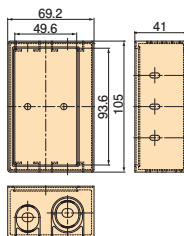

- CD管を取付ける場合

- 1 遮音カバーをCD管サイズにカットし、カバーのノックを後ろに倒してCD管を取付けます。
※ノックは切り離さないようにしてください。

- 2 入線後はボックス内側からパテで隙間なく埋めてください。パテは当社シール材NDSS-Tをご使用ください。

音圧レベル差グラフ
(1個用)

1個用

2個用

3個用

※40mm以下の間柱には使用できません。

種類	ご注文品番	対応ボックス	梱包数		標準価格
			内	外(箱)	
1個用	SM36BSY	SM36B、SM36BN0	—	20	670円
2個用	SM36BSY2	SM36B2	—	10	940円
3個用	SM36BSY3	SM36B3	—	10	1,000円
耐熱性シール材	NDSS-T	—	—	20	1,120円