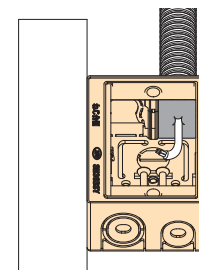

SM36BSY2

対応ボックス
SM36B2

SM36BSY3

対応ボックス
SM36B3

NDSS-T

質量
450g
容積
0.3ℓ

適合表

シール材	配線方法	線種
必要	CD16・22 PFS16・22	LANケーブル TELケーブル 同軸ケーブル
	複数 直接配線	S-5C-FB S-7C-FB
不要	単数 直接配線	VVFケーブル 1.6×2C/3C 2.0×2C/3C LANケーブル 同軸ケーブル S-5C-FB S-7C-FB

配ボックスの遮音効果を上げる専用カバーです。

- 配ボックス 台付型[Bシリーズ] 1～3個用に使用できます。
- 配ボックスに簡単取付けできます。

施工方法

遮音カバーの取付け

- ねじ台側(厚みがある側)から配ボックスに被せてください。
- ※2,3個用は、カバー中央部の突起を配ボックスに嵌合してください。

ボックスの取付け

遮音カバーと壁が密着するように施工してください。

- 直接配線の場合
ノック中央部に通線径の半分ほどをカッター等でカットして入線してください。

- CD管を取付ける場合

- 1 遮音カバーをCD管サイズにカットし、カバーのノックを後ろに倒してCD管を取付けます。
※ノックは切り離さないようにしてください。

- 2 入線後はボックス内側からパテで隙間なく埋めてください。パテは当社シール材NDSS-Tをご使用ください。

音圧レベル差グラフ
(1個用)

1個用

2個用

3個用

※40mm以下の間柱には使用できません。