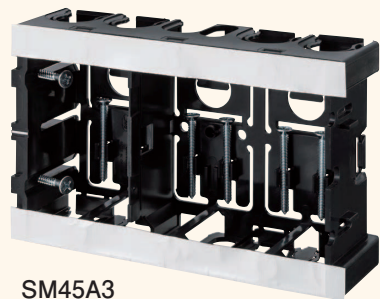

深さ45mmの深型。

- 16・22タイプのCD管・PFS管の直接配管ができます。
- 深さ45mmでボックス内を広く使えます。
- 底面はニッパ等で簡単に取り外せます。

施工方法

- 3個用にはテーブルを通すノックがあります。

SM45A

側面ノック  
16専用×1個  
16・22兼用×4個

SM45A2

側面ノック  
16専用×3個  
16・22兼用×6個

SM45A3

側面ノック  
16専用×3個  
16・22兼用×8個

1個用

2個用

3個用

種類	側面ノック
1個用	16・22兼用ノック×4個・16専用ノック×1個
2個用	16・22兼用ノック×6個・16専用ノック×3個
3個用	16・22兼用ノック×8個・16専用ノック×3個

※右側面ノックは16専用ノックとなります。

- 材質：硬質塩化ビニル
- 付属品：皿先とがりM4×40(1個用×2本)(2個用×4本)(3個用×6本)  
2条タッピン3.9×28(1個用×1本)(2個用・3個用×2本)

種類	ご注文品番	販売単位	梱包数		標準価格
			内(箱)	外(箱)	
1個用	SM45A	50	—	50	110円
2個用	SM45A2	10	—	10	380円
3個用	SM45A3	10	—	10	950円