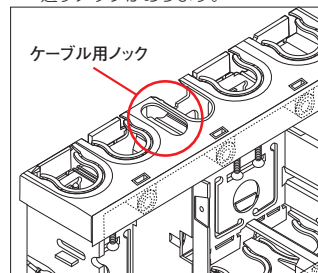

深さ45mmの深型。

- 16・22タイプのCD管・PFS管の直接配管ができます。
- 深さ45mmでボックス内を広く使えます。
- 底面はニッパ等で簡単に取り外せます。

施工方法

- 3個用にはテーブルを通すノックがあります。

SM45A

側面ノック  
16専用×1個  
16・22兼用×4個

SM45A2

側面ノック  
16専用×3個  
16・22兼用×6個

SM45A3

側面ノック  
16専用×3個  
16・22兼用×8個

1個用

2個用

3個用

種類	側面ノック
1個用	16・22兼用ノック×4個・16専用ノック×1個
2個用	16・22兼用ノック×6個・16専用ノック×3個
3個用	16・22兼用ノック×8個・16専用ノック×3個

※右側面ノックは16専用ノックとなります。

- 材質：硬質塩化ビニル
- 付属品：皿先とがりM4×40(1個用×2本)(2個用×4本)(3個用×6本)  
2条タッピン3.9×28(1個用×1本)(2個用・3個用×2本)