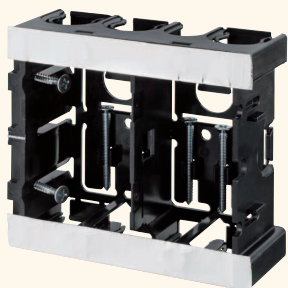

深さ45mmの深型。

- 16・22タイプのCD管・PFS管の直接配管ができます。
- 深さ45mmでボックス内を広く使えます。
- 底面はニッパ等で簡単に取り外せます。

施工方法

- 3個用にはテーブルを通すノックがあります。

SM45A

側面ノック  
16専用×1個  
16・22兼用×4個

SM45A2

側面ノック  
16専用×3個  
16・22兼用×6個

SM45A3

側面ノック  
16専用×3個  
16・22兼用×8個

1個用

2個用

3個用

種類	側面ノック
1個用	16・22兼用ノック×4個・16専用ノック×1個
2個用	16・22兼用ノック×6個・16専用ノック×3個
3個用	16・22兼用ノック×8個・16専用ノック×3個

※右側面ノックは16専用ノックとなります。

- 材質：硬質塩化ビニル
- 付属品：皿先とがりM4×40(1個用×2本)(2個用×4本)(3個用×6本)  
2条タッピン3.9×28(1個用×1本)(2個用・3個用×2本)

種類	ご注文品番	販売単位	梱包数		標準価格
			内(箱)	外(箱)	
1個用	SM45A	50	—	50	110円
2個用	SM45A2	10	—	10	380円
3個用	SM45A3	10	—	10	950円