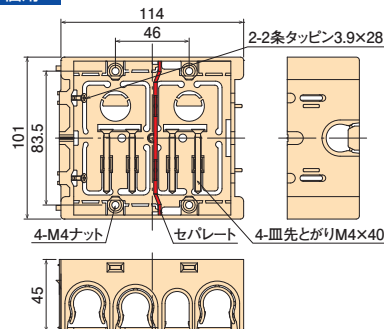

深さ45mmの深型。

- 16・22タイプのCD管・PFS管の直接配管ができます。
- 深さ45mmでボックス内を広く使えます。
- 底面はニッパ等で簡単に取り外せます。

施工方法

- 3個用にはテーブルを通すノックがあります。

SM45A

側面ノック  
16専用×1個  
16・22兼用×4個

SM45A2

側面ノック  
16専用×3個  
16・22兼用×6個

SM45A3

側面ノック  
16専用×3個  
16・22兼用×8個

1個用

2個用

3個用

種類	側面ノック
1個用	16・22兼用ノック×4個・16専用ノック×1個
2個用	16・22兼用ノック×6個・16専用ノック×3個
3個用	16・22兼用ノック×8個・16専用ノック×3個

※右側面ノックは16専用ノックとなります。

- 材質：硬質塩化ビニル
- 付属品：皿先とがりM4×40(1個用×2本)(2個用×4本)(3個用×6本)  
2条タッピン3.9×28(1個用×1本)(2個用・3個用×2本)