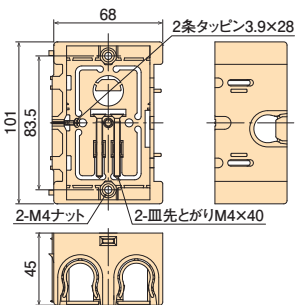

深さ45mmの深型。

- 16・22タイプのCD管・PFS管の直接配管ができます。
- 深さ45mmでボックス内を広く使えます。
- 底面はニッパ等で簡単に取り外せます。

施工方法

- 3個用にはテーブルを通すノックがあります。

SM45A

側面ノック  
16専用×1個  
16・22兼用×4個

SM45A2

側面ノック  
16専用×3個  
16・22兼用×6個

SM45A3

側面ノック  
16専用×3個  
16・22兼用×8個

1個用

2個用

3個用

種類	側面ノック
1個用	16・22兼用ノック×4個・16専用ノック×1個
2個用	16・22兼用ノック×6個・16専用ノック×3個
3個用	16・22兼用ノック×8個・16専用ノック×3個

※右側面ノックは16専用ノックとなります。

- 材質：硬質塩化ビニル
- 付属品：皿先とがりM4×40(1個用×2本)(2個用×4本)(3個用×6本)  
2条タッピン3.9×28(1個用×1本)(2個用・3個用×2本)