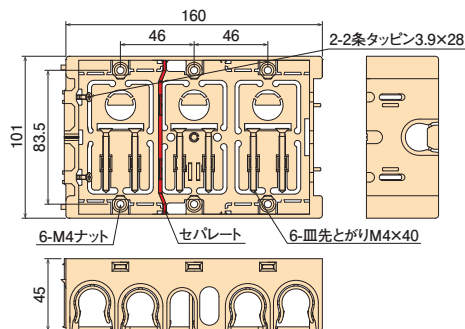

深さ45mmの深型。

- 16・22タイプのCD管・PFS管の直接配管ができます。
- 深さ45mmでボックス内を広く使えます。
- 底面はニッパ等で簡単に取り外せます。

施工方法

- 3個用にはテーブルを通すノックがあります。

SM45A

側面ノック  
16専用×1個  
16・22兼用×4個

SM45A2

側面ノック  
16専用×3個  
16・22兼用×6個

SM45A3

側面ノック  
16専用×3個  
16・22兼用×8個

1個用

2個用

3個用

種類	側面ノック
1個用	16・22兼用ノック×4個・16専用ノック×1個
2個用	16・22兼用ノック×6個・16専用ノック×3個
3個用	16・22兼用ノック×8個・16専用ノック×3個

※右側面ノックは16専用ノックとなります。

- 材質：硬質塩化ビニル
- 付属品：皿先とがりM4×40(1個用×2本)(2個用×4本)(3個用×6本)  
2条タッピン3.9×28(1個用×1本)(2個用・3個用×2本)

種類	ご注文品番	販売単位	梱包数		標準価格
			内(箱)	外(箱)	
1個用	SM45A	50	—	50	110円
2個用	SM45A2	10	—	10	380円
3個用	SM45A3	10	—	10	950円