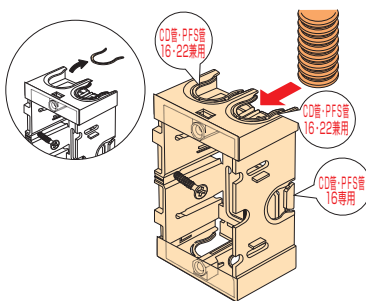

深さ45mmの深型。

- 16・22タイプのCD管・PFS管の直接配管ができます。
- 深さ45mmでボックス内を広く使えます。
- 底面はニッパ等で簡単に取り外せます。

施工方法

- 3個用にはテーブルを通すノックがあります。

SM45A

側面ノック  
16専用×1個  
16・22兼用×4個

SM45A2

側面ノック  
16専用×3個  
16・22兼用×6個

SM45A3

側面ノック  
16専用×3個  
16・22兼用×8個

1個用

2個用

3個用

種類	側面ノック
1個用	16・22兼用ノック×4個・16専用ノック×1個
2個用	16・22兼用ノック×6個・16専用ノック×3個
3個用	16・22兼用ノック×8個・16専用ノック×3個

※右側面ノックは16専用ノックとなります。

- 材質：硬質塩化ビニル
- 付属品：皿先とがりM4×40(1個用×2本)(2個用×4本)(3個用×6本)  
2条タッピン3.9×28(1個用×1本)(2個用・3個用×2本)

種類	ご注文品番	販売単位	梱包数		標準価格
			内(箱)	外(箱)	
1個用	SM45A	50	—	50	110円
2個用	SM45A2	10	—	10	380円
3個用	SM45A3	10	—	10	950円