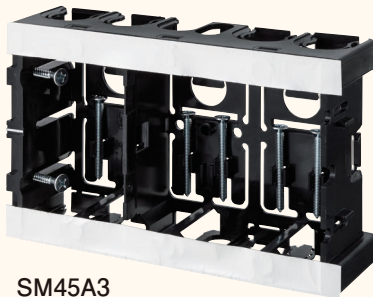

# 配ボックス 深型[Aシリーズ]

## 深さ45mmの深型。

- 16・22タイプのCD管・PFS管の直接配管ができます。
- 深さ45mmでボックス内を広く使えます。
- 底面はニッパ等で簡単に取り外せます。

### 施工方法

●3個用にはテーブルを通すノックがあります。

SM45A

側面ノック

16専用×1個  
16・22兼用×4個

SM45A2

側面ノック

16専用×3個  
16・22兼用×6個

SM45A3

側面ノック

16専用×3個  
16・22兼用×8個

1個用

2個用

3個用

種類	側面ノック
1個用	16・22兼用ノック×4個・16専用ノック×1個
2個用	16・22兼用ノック×6個・16専用ノック×3個
3個用	16・22兼用ノック×8個・16専用ノック×3個

※右側面ノックは16専用ノックとなります。