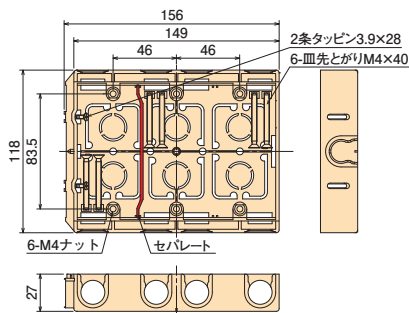

配ボックス 薄型[Cシリーズ]

深さ27mmの薄型。
前から取付けられ、CD管・PFS管の直接配管ができます。

- 16タイプのCD管・PFS管の直接配管ができます。
- 前から配管で背面スペースに関係なく直接配管ができます。
- 場所を取らない深さ27mmの薄型仕様!
- 底面はニッパ等で簡単に取り外せます。
- 見やすいポジション表示。底面にセンタマーク、側面に胴縁用(12mm)マークを設けました。

SM27C

側面ノック
16用×5個

SM27C2

側面ノック
16用×7個

SM27C3

側面ノック
16用×9個

SM27C4

側面ノック
16用×11個

施工方法

配ボックス[Cシリーズ]に
 待望の薄型登場!

1個用

2個用

3個用

4個用

ご注意: 4個用の中心にはセパレートが付きません。

種類	側面ノック
1個用	16用ノック×5個
2個用	16用ノック×7個
3個用	16用ノック×9個
4個用	16用ノック×11個

- 材質: 硬質塩化ビニル
- 付属品: 皿先とがりM4×40(1個用×2本)(2個用×4本)(3個用×6本)(4個用×8本)
 2条タッピン3.9×28(1個用×1本)(2個用・3個用・4個用×2本)

種類	ご注文品番	販売単位	梱包数		標準価格
			内(箱)	外(箱)	
1個用	SM27C	100	—	100	100円
2個用	SM27C2	10	10	50	330円
3個用	SM27C3	10	—	10	870円
4個用	SM27C4	10	—	10	1,520円