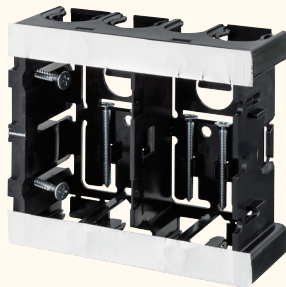

# 配ボックス 深型[Aシリーズ]

## 深さ45mmの深型。

- 16・22タイプのCD管・PFS管の直接配管ができます。
- 深さ45mmでボックス内を広く使えます。
- 底面はニッパ等で簡単に取り外せます。

### 施工方法

●3個用にはテーブルを通すノックがあります。

SM45A

側面ノック

16専用×1個  
16・22兼用×4個

SM45A2

側面ノック

16専用×3個  
16・22兼用×6個

SM45A3

側面ノック

16専用×3個  
16・22兼用×8個

1個用

2個用

3個用

種類	側面ノック
1個用	16・22兼用ノック×4個・16専用ノック×1個
2個用	16・22兼用ノック×6個・16専用ノック×3個
3個用	16・22兼用ノック×8個・16専用ノック×3個

※右側面ノックは16専用ノックとなります。