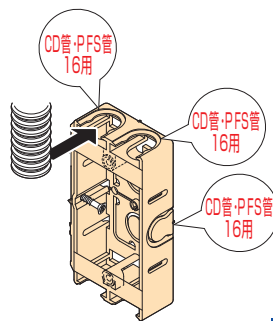

配ボックス 薄型[Cシリーズ]

深さ27mmの薄型。
前から取付けられ、CD管・PFS管の直接配管ができます。

- 16タイプのCD管・PFS管の直接配管ができます。
- 前から配管で背面スペースに関係なく直接配管ができます。
- 場所を取らない深さ27mmの薄型仕様!
- 底面はニッパ等で簡単に取り外せます。
- 見やすいポジション表示。底面にセンタマーク、側面に胴縁用(12mm)マークを設けました。

SM27C

側面ノック
16用×5個

SM27C2

側面ノック
16用×7個

SM27C3

側面ノック
16用×9個

SM27C4

側面ノック
16用×11個

施工方法

配ボックス[Cシリーズ]に
 待望の薄型登場!

1個用

2個用

3個用

4個用

ご注意: 4個用の中心にはセパレートが付きません。

種類	側面ノック
1個用	16用ノック×5個
2個用	16用ノック×7個
3個用	16用ノック×9個
4個用	16用ノック×11個