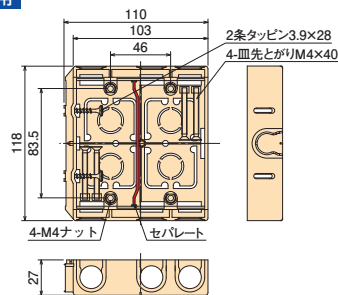

配ボックス 薄型[Cシリーズ]

深さ27mmの薄型。
前から取付けられ、CD管・PFS管の直接配管ができます。

- 16タイプのCD管・PFS管の直接配管ができます。
- 前から配管で背面スペースに関係なく直接配管ができます。
- 場所を取らない深さ27mmの薄型仕様!
- 底面はニッパ等で簡単に取り外せます。
- 見やすいポジション表示。底面にセンタマーク、側面に胴縁用(12mm)マークを設けました。

SM27C

側面ノック
16用×5個

SM27C2

側面ノック
16用×7個

SM27C3

側面ノック
16用×9個

SM27C4

側面ノック
16用×11個

施工方法

配ボックス[Cシリーズ]に
 待望の薄型登場!

1個用

2個用

3個用

4個用

ご注意: 4個用の中心にはセパレートが付きません。

種類	側面ノック
1個用	16用ノック×5個
2個用	16用ノック×7個
3個用	16用ノック×9個
4個用	16用ノック×11個

- 材質: 硬質塩化ビニル
- 付属品: 皿先とがりM4×40(1個用×2本)(2個用×4本)(3個用×6本)(4個用×8本)
 2条タッピン3.9×28(1個用×1本)(2個用・3個用・4個用×2本)

種類	ご注文品番	販売単位	梱包数		標準価格
			内(箱)	外(箱)	
1個用	SM27C	100	—	100	100円
2個用	SM27C2	10	10	50	330円
3個用	SM27C3	10	—	10	870円
4個用	SM27C4	10	—	10	1,520円