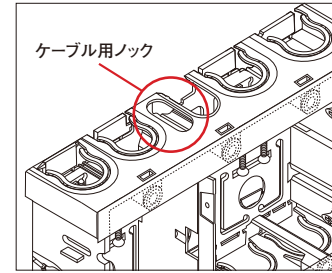

●3個用にはテーブルを通すノックがあります。

SM45A