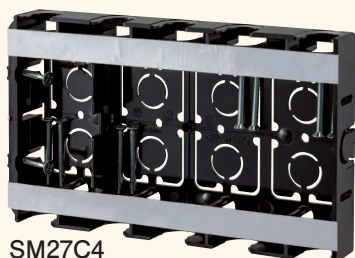

配ボックス 薄型[Cシリーズ]

深さ27mmの薄型。
前から取付けられ、CD管・PFS管の直接配管ができます。

- 16タイプのCD管・PFS管の直接配管ができます。
- 前から配管で背面スペースに関係なく直接配管ができます。
- 場所を取らない深さ27mmの薄型仕様!
- 底面はニッパ等で簡単に取り外せます。
- 見やすいポジション表示。底面にセンタマーク、側面に胴縁用(12mm)マークを設けました。

SM27C

側面ノック
16用×5個

SM27C2

側面ノック
16用×7個

SM27C3

側面ノック
16用×9個

SM27C4

側面ノック
16用×11個

施工方法

配ボックス[Cシリーズ]に
 待望の薄型登場!

1個用

2個用

3個用

4個用

ご注意: 4個用の中心にはセパレートが付きません。

種類	側面ノック
1個用	16用ノック×5個
2個用	16用ノック×7個
3個用	16用ノック×9個
4個用	16用ノック×11個

- 材質: 硬質塩化ビニル
- 付属品: 皿先とがりM4×40(1個用×2本)(2個用×4本)(3個用×6本)(4個用×8本)
 2条タッピン3.9×28(1個用×1本)(2個用・3個用・4個用×2本)

種類	ご注文品番	販売単位	梱包数		標準価格
			内(箱)	外(箱)	
1個用	SM27C	100	—	100	100円
2個用	SM27C2	10	10	50	330円
3個用	SM27C3	10	—	10	870円
4個用	SM27C4	10	—	10	1,520円