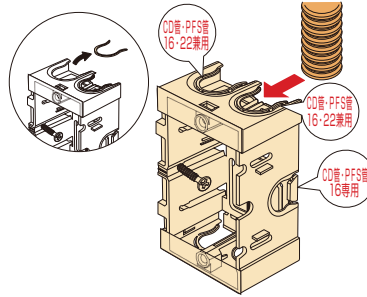

# 配ボックス 深型[Aシリーズ]

## 深さ45mmの深型。

- 16・22タイプのCD管・PFS管の直接配管ができます。
- 深さ45mmでボックス内を広く使えます。
- 底面はニッパ等で簡単に取り外せます。

### 施工方法

●3個用にはテーブルを通すノックがあります。

SM45A

側面ノック

16専用×1個  
16・22兼用×4個

SM45A2

側面ノック

16専用×3個  
16・22兼用×6個