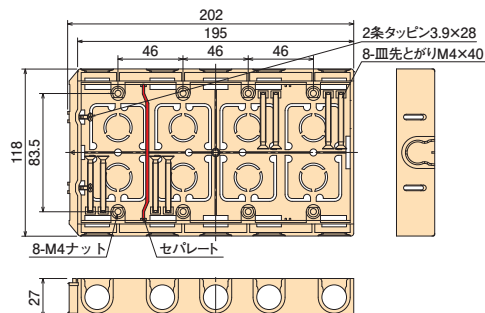

配ボックス 薄型[Cシリーズ]

深さ27mmの薄型。
前から取付けられ、CD管・PFS管の直接配管ができます。

- 16タイプのCD管・PFS管の直接配管ができます。
- 前から配管で背面スペースに関係なく直接配管ができます。
- 場所を取らない深さ27mmの薄型仕様!
- 底面はニッパ等で簡単に取り外せます。
- 見やすいポジション表示。底面にセンタマーク、側面に胴縁用(12mm)マークを設けました。

SM27C

側面ノック
16用×5個

SM27C2

側面ノック
16用×7個

SM27C3

側面ノック
16用×9個

SM27C4

側面ノック
16用×11個

施工方法

配ボックス[Cシリーズ]に
 待望の薄型登場!

1個用

2個用

3個用

4個用

ご注意: 4個用の中心にはセパレートが付きません。

種類	側面ノック
1個用	16用ノック×5個
2個用	16用ノック×7個
3個用	16用ノック×9個
4個用	16用ノック×11個

- 材質: 硬質塩化ビニル
- 付属品: 皿先とがりM4×40(1個用×2本)(2個用×4本)(3個用×6本)(4個用×8本)
 2条タッピン3.9×28(1個用×1本)(2個用・3個用・4個用×2本)

種類	ご注文品番	販売単位	梱包数		標準価格
			内(箱)	外(箱)	
1個用	SM27C	100	—	100	100円
2個用	SM27C2	10	10	50	330円
3個用	SM27C3	10	—	10	870円
4個用	SM27C4	10	—	10	1,520円