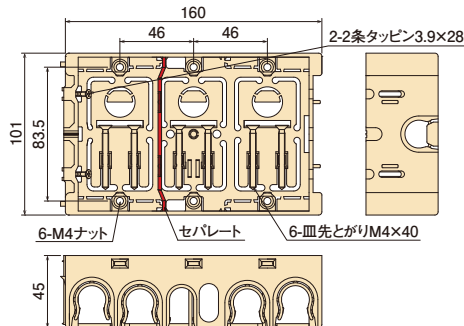

## 深さ45mmの深型。

- 16・22タイプのCD管・PFS管の直接配管ができます。
- 深さ45mmでボックス内を広く使えます。
- 底面はニッパ等で簡単に取り外せます。

### 施工方法

●3個用にはテーブルを通すノックがあります。

SM45A

側面ノック

16専用×1個  
16・22兼用×4個

SM45A2

側面ノック

16専用×3個  
16・22兼用×6個

SM45A3

側面ノック

16専用×3個  
16・22兼用×8個

1個用

2個用

3個用

種類	側面ノック
1個用	16・22兼用ノック×4個・16専用ノック×1個
2個用	16・22兼用ノック×6個・16専用ノック×3個
3個用	16・22兼用ノック×8個・16専用ノック×3個

※右側面ノックは16専用ノックとなります。

- 材質：硬質塩化ビニル
- 付属品：皿先とがりM4×40(1個用×2本)(2個用×4本)(3個用×6本)  
2条タッピン3.9×28(1個用×1本)(2個用・3個用×2本)

種類	ご注文品番	販売単位	梱包数		標準価格
			内(箱)	外(箱)	
1個用	SM45A	50	—	50	140円
2個用	SM45A2	10	—	10	475円
3個用	SM45A3	10	—	10	1,175円