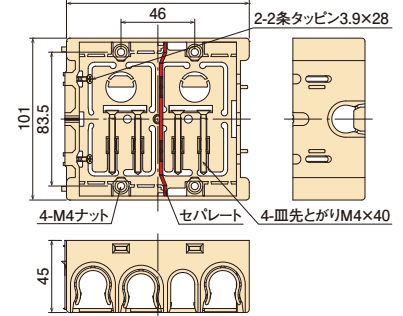

## 深さ45mmの深型。

- 16・22タイプのCD管・PFS管の直接配管ができます。
- 深さ45mmでボックス内を広く使えます。
- 底面はニッパ等で簡単に取り外せます。

### 施工方法

●3個用にはテーブルを通すノックがあります。

SM45A

側面ノック

16専用×1個  
16・22兼用×4個

SM45A2

側面ノック

16専用×3個  
16・22兼用×6個

SM45A3

側面ノック

16専用×3個  
16・22兼用×8個

1個用

2個用

3個用

種類	側面ノック
1個用	16・22兼用ノック×4個・16専用ノック×1個
2個用	16・22兼用ノック×6個・16専用ノック×3個
3個用	16・22兼用ノック×8個・16専用ノック×3個

※右側面ノックは16専用ノックとなります。

- 材質：硬質塩化ビニル
- 付属品：皿先とがりM4×40(1個用×2本)(2個用×4本)(3個用×6本)  
2条タッピン3.9×28(1個用×1本)(2個用・3個用×2本)

種類	ご注文品番	販売単位	梱包数		標準価格
			内(箱)	外(箱)	
1個用	SM45A	50	—	50	140円
2個用	SM45A2	10	—	10	475円
3個用	SM45A3	10	—	10	1,175円