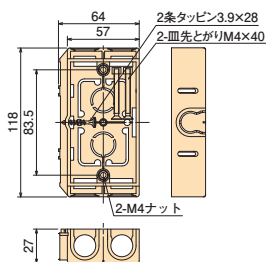

配ボックス 薄型[Cシリーズ]

深さ27mmの薄型。
前から取付けられ、CD管・PFS管の直接配管ができます。

- 16タイプのCD管・PFS管の直接配管ができます。
- 前から配管で背面スペースに関係なく直接配管ができます。
- 場所を取らない深さ27mmの薄型仕様!
- 底面はニッパ等で簡単に取り外せます。
- 見やすいポジション表示。底面にセンタマーク、側面に胴縁用(12mm)マークを設けました。

SM27C

側面ノック
16用×5個

SM27C2

側面ノック
16用×7個

SM27C3

側面ノック
16用×9個

SM27C4

側面ノック
16用×11個

施工方法

配ボックス[Cシリーズ]に
 待望の薄型登場!

1個用

2個用

3個用

4個用

ご注意: 4個用の中心にはセパレートが付きません。

種類	側面ノック
1個用	16用ノック×5個
2個用	16用ノック×7個
3個用	16用ノック×9個
4個用	16用ノック×11個