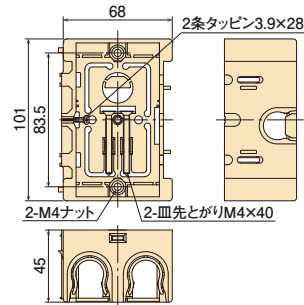

## 深さ45mmの深型。

- 16・22タイプのCD管・PFS管の直接配管ができます。
- 深さ45mmでボックス内を広く使えます。
- 底面はニッパ等で簡単に取り外せます。

### 施工方法

●3個用にはテーブルを通すノックがあります。

SM45A

側面ノック

16専用×1個  
16・22兼用×4個

SM45A2

側面ノック

16専用×3個  
16・22兼用×6個

SM45A3

側面ノック

16専用×3個  
16・22兼用×8個

1個用

2個用

3個用

種類	側面ノック
1個用	16・22兼用ノック×4個・16専用ノック×1個
2個用	16・22兼用ノック×6個・16専用ノック×3個
3個用	16・22兼用ノック×8個・16専用ノック×3個

※右側面ノックは16専用ノックとなります。