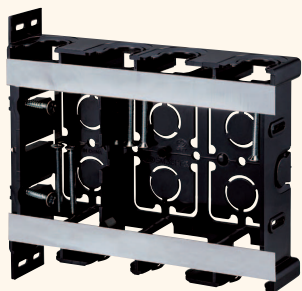

配ボックス

配ボックス
付属品

後付工法部材

真鍮用
スイッチボックス

間仕切用ボックス
付属品

配ボックス 耳付型[Cシリーズ]

SM36HC

側面ロック

16専用×1個+
16・22兼用×4個

SM36HC2

側面ロック

16専用×1個+
16・22兼用×6個

SM36HC3

側面ロック

16専用×1個+
16・22兼用×8個

前から簡単取付け。
コネクタ不要でCD管・PFS管の直接配管ができます。

- 16・22タイプのCD管・PFS管の直接配管ができます。
- 底面はニッパ等で簡単に外せます。
- 見やすいポジション表示。底面にセンタマーク、側面に胴縁用(12mm)マークを設けました。

施工方法

1個用

2個用

3個用

配ボックス[Cシリーズ]に
耳付型が登場!

種類	側面ロック
1個用	16・22兼用ロック×4個・16専用ロック×1個
2個用	16・22兼用ロック×6個・16専用ロック×1個
3個用	16・22兼用ロック×8個・16専用ロック×1個

- 材質：硬質塩化ビニル
- 付属品：皿先とがりM4×40(1個用×2本)(2個用×4本)(3個用×6本)
2条タッピン3.9×28(1個用×1本)(2個用・3個用×2本)

種類	ご注文品番	販売単位	梱包数		標準価格
			内(箱)	外(箱)	
1個用	SM36HC	100	—	100	100円
2個用	SM36HC2	10	10	50	330円
3個用	SM36HC3	10	—	10	870円