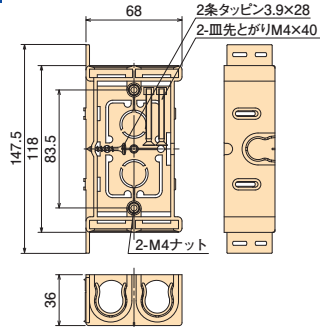

配ボックス

配ボックス
付属品

後付工法部材

真鍮用
スイッチボックス

間仕切用ボックス
付属品

配ボックス 耳付型[Cシリーズ]

SM36HC

側面ロック

16専用×1個+
16・22兼用×4個

SM36HC2

側面ロック

16専用×1個+
16・22兼用×6個

SM36HC3

側面ロック

16専用×1個+
16・22兼用×8個

前から簡単取付け。
コネクタ不要でCD管・PFS管の直接配管ができます。

- 16・22タイプのCD管・PFS管の直接配管ができます。
- 底面はニッパ等で簡単に外せます。
- 見やすいポジション表示。底面にセンタマーク、側面に胴縁用(12mm)マークを設けました。

施工方法

1個用

2個用

3個用

配ボックス[Cシリーズ]に
耳付型が登場!

種類	側面ロック
1個用	16・22兼用ロック×4個・16専用ロック×1個
2個用	16・22兼用ロック×6個・16専用ロック×1個
3個用	16・22兼用ロック×8個・16専用ロック×1個