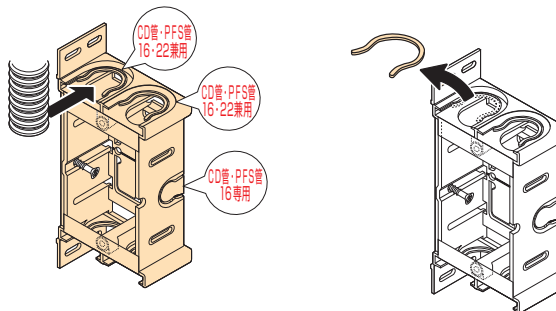

配ボックス

配ボックス
付属品

後付工法部材

真鍮用
スイッチボックス

間仕切用ボックス
付属品

配ボックス 耳付型[Cシリーズ]

SM36HC

側面ロック

16専用×1個+
16・22兼用×4個

SM36HC2

側面ロック

16専用×1個+
16・22兼用×6個

SM36HC3

側面ロック

16専用×1個+
16・22兼用×8個

前から簡単取付け。
コネクタ不要でCD管・PFS管の直接配管ができます。

- 16・22タイプのCD管・PFS管の直接配管ができます。
- 底面はニッパ等で簡単に外せます。
- 見やすいポジション表示。底面にセンタマーク、側面に胴縁用(12mm)マークを設けました。

施工方法

1個用

2個用

3個用

配ボックス[Cシリーズ]に
耳付型が登場!

種類	側面ロック
1個用	16・22兼用ロック×4個・16専用ロック×1個
2個用	16・22兼用ロック×6個・16専用ロック×1個
3個用	16・22兼用ロック×8個・16専用ロック×1個