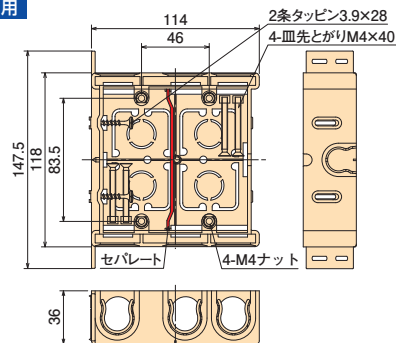

16専用×1個+
16・22兼用×4個

SM36HC2

側面ロック

16専用×1個+
16・22兼用×6個

SM36HC3

側面ロック

16専用×1個+
16・22兼用×8個

前から簡単取付け。
コネクタ不要でCD管・PFS管の直接配管ができます。

- 16・22タイプのCD管・PFS管の直接配管ができます。
- 底面はニッパ等で簡単に外せます。
- 見やすいポジション表示。底面にセンタマーク、側面に胴縁用(12mm)マークを設けました。

施工方法

1個用

2個用

3個用

配ボックス[Cシリーズ]に
耳付型が登場!

種類	側面ロック
1個用	16・22兼用ロック×4個・16専用ロック×1個
2個用	16・22兼用ロック×6個・16専用ロック×1個
3個用	16・22兼用ロック×8個・16専用ロック×1個

- 材質：硬質塩化ビニル
- 付属品：皿先とがりM4×40(1個用×2本)(2個用×4本)(3個用×6本)
2条タッピン3.9×28(1個用×1本)(2個用・3個用×2本)

種類	ご注文品番	販売単位	梱包数		標準価格
			内(箱)	外(箱)	
1個用	SM36HC	100	—	100	100円
2個用	SM36HC2	10	10	50	330円
3個用	SM36HC3	10	—	10	870円