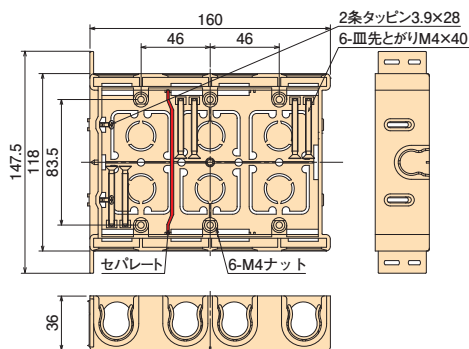

16専用×1個+
16・22兼用×4個

SM36HC2

側面ロック

16専用×1個+
16・22兼用×6個

SM36HC3

側面ロック

16専用×1個+
16・22兼用×8個

前から簡単取付け。
コネクタ不要でCD管・PFS管の直接配管ができます。

- 16・22タイプのCD管・PFS管の直接配管ができます。
- 底面はニッパ等で簡単に外せます。
- 見やすいポジション表示。底面にセンタマーク、側面に胴縁用(12mm)マークを設けました。

施工方法

1個用

2個用

3個用

配ボックス[Cシリーズ]に
耳付型が登場!

種類	側面ロック
1個用	16・22兼用ロック×4個・16専用ロック×1個
2個用	16・22兼用ロック×6個・16専用ロック×1個
3個用	16・22兼用ロック×8個・16専用ロック×1個

- 材質：硬質塩化ビニル
- 付属品：皿先とがりM4×40(1個用×2本)(2個用×4本)(3個用×6本)
2条タッピン3.9×28(1個用×1本)(2個用・3個用×2本)

種類	ご注文品番	販売単位	梱包数		標準価格
			内(箱)	外(箱)	
1個用	SM36HC	100	—	100	100円
2個用	SM36HC2	10	10	50	330円
3個用	SM36HC3	10	—	10	870円