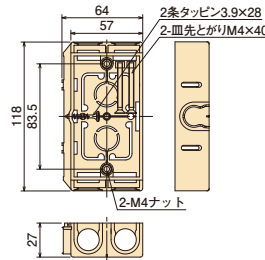

配ボックス 薄型[Cシリーズ]

深さ27mmの薄型。
前から取付けられ、CD管・PFS管の直接配管ができます。

- 16タイプのCD管・PFS管の直接配管ができます。
- 前から配管で背面スペースに関係なく直接配管ができます。
- 場所を取らない深さ27mmの薄型仕様!
- 底面はニッパ等で簡単に取り外せます。
- 見やすいポジション表示。底面にセンタマーク、側面に胴縁用(12mm)マークを設けました。

施工方法

配ボックス[Cシリーズ]に
 待望の薄型登場!

SM27C

側面ノック
 16用×5個

SM27C2

側面ノック
 16用×7個

SM27C3

側面ノック
 16用×9個

SM27C4

側面ノック
 16用×11個

1個用

2個用

3個用

4個用

ご注意: 4個用の中心にはセパレートが付きません。

種類	側面ノック
1個用	16用ノック×5個
2個用	16用ノック×7個
3個用	16用ノック×9個
4個用	16用ノック×11個