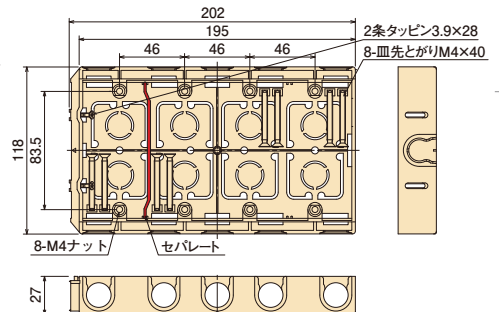

配ボックス 薄型[Cシリーズ]

深さ27mmの薄型。
前から取付けられ、CD管・PFS管の直接配管ができます。

- 16タイプのCD管・PFS管の直接配管ができます。
- 前から配管で背面スペースに関係なく直接配管ができます。
- 場所を取らない深さ27mmの薄型仕様!
- 底面はニッパ等で簡単に取り外せます。
- 見やすいポジション表示。底面にセンタマーク、側面に胴縁用(12mm)マークを設けました。

施工方法

配ボックス[Cシリーズ]に
 待望の薄型登場!

SM27C

側面ノック
 16用×5個

SM27C2

側面ノック
 16用×7個

SM27C3

側面ノック
 16用×9個

SM27C4

側面ノック
 16用×11個

1個用

2個用

3個用

4個用

ご注意: 4個用の中心にはセパレートが付きません。

種類	側面ノック
1個用	16用ノック×5個
2個用	16用ノック×7個
3個用	16用ノック×9個
4個用	16用ノック×11個

●材質: 硬質塩化ビニル

●付属品: 皿先とがりM4×40(1個用×2本)(2個用×4本)(3個用×6本)(4個用×8本)

2条タッピン3.9×28(1個用×1本)(2個用・3個用・4個用×2本)

種類	ご注文品番	販売単位	梱包数		標準価格
			内(箱)	外(箱)	
1個用	SM27C	100	—	100	125円
2個用	SM27C2	10	10	50	410円
3個用	SM27C3	10	—	10	1,080円
4個用	SM27C4	10	—	10	1,880円