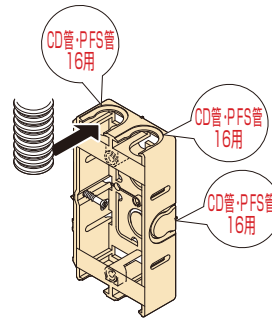

配ボックス 薄型[Cシリーズ]

深さ27mmの薄型。
前から取付けられ、CD管・PFS管の直接配管ができます。

- 16タイプのCD管・PFS管の直接配管ができます。
- 前から配管で背面スペースに関係なく直接配管ができます。
- 場所を取らない深さ27mmの薄型仕様!
- 底面はニッパ等で簡単に取り外せます。
- 見やすいポジション表示。底面にセンタマーク、側面に胴縁用(12mm)マークを設けました。

施工方法

配ボックス[Cシリーズ]に
 待望の薄型登場!

SM27C

側面ノック
 16用×5個

SM27C2

側面ノック
 16用×7個

SM27C3

側面ノック
 16用×9個

SM27C4

側面ノック
 16用×11個

1個用

2個用

3個用

4個用

ご注意: 4個用の中心にはセパレートが付きません。

種類	側面ノック
1個用	16用ノック×5個
2個用	16用ノック×7個
3個用	16用ノック×9個
4個用	16用ノック×11個