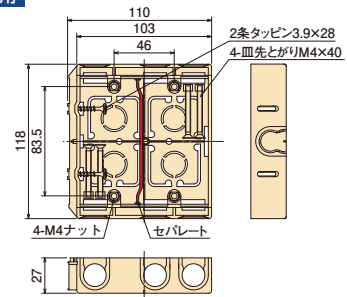

配ボックス 薄型[Cシリーズ]

深さ27mmの薄型。
前から取付けられ、CD管・PFS管の直接配管ができます。

- 16タイプのCD管・PFS管の直接配管ができます。
- 前から配管で背面スペースに関係なく直接配管ができます。
- 場所を取らない深さ27mmの薄型仕様!
- 底面はニッパ等で簡単に取り外せます。
- 見やすいポジション表示。底面にセンタマーク、側面に胴縁用(12mm)マークを設けました。

施工方法

配ボックス[Cシリーズ]に
 待望の薄型登場!

SM27C

側面ノック
 16用×5個

SM27C2

側面ノック
 16用×7個

SM27C3

側面ノック
 16用×9個

SM27C4

側面ノック
 16用×11個

1個用

2個用

3個用

4個用

ご注意: 4個用の中心にはセパレートが付きません。

種類	側面ノック
1個用	16用ノック×5個
2個用	16用ノック×7個
3個用	16用ノック×9個
4個用	16用ノック×11個