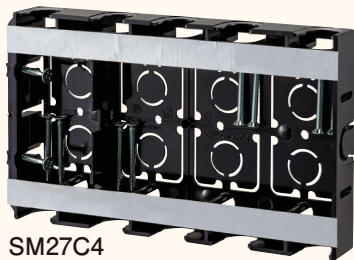

配ボックス 薄型[Cシリーズ]

深さ27mmの薄型。
前から取付けられ、CD管・PFS管の直接配管ができます。

- 16タイプのCD管・PFS管の直接配管ができます。
- 前から配管で背面スペースに関係なく直接配管ができます。
- 場所を取らない深さ27mmの薄型仕様!
- 底面はニッパ等で簡単に取り外せます。
- 見やすいポジション表示。底面にセンタマーク、側面に胴縁用(12mm)マークを設けました。

施工方法

配ボックス[Cシリーズ]に
 待望の薄型登場!

SM27C

側面ノック
 16用×5個

SM27C2

側面ノック
 16用×7個

SM27C3

側面ノック
 16用×9個

SM27C4

側面ノック
 16用×11個

1個用

2個用

3個用

4個用

ご注意: 4個用の中心にはセパレートが付きません。

種類	側面ノック
1個用	16用ノック×5個
2個用	16用ノック×7個
3個用	16用ノック×9個
4個用	16用ノック×11個