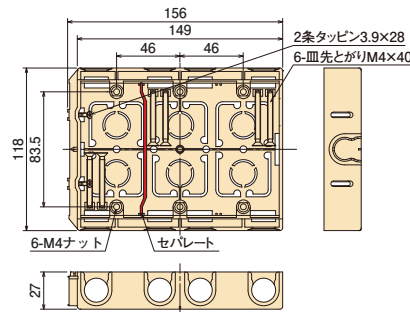

配ボックス 薄型[Cシリーズ]

深さ27mmの薄型。
前から取付けられ、CD管・PFS管の直接配管ができます。

- 16タイプのCD管・PFS管の直接配管ができます。
- 前から配管で背面スペースに関係なく直接配管ができます。
- 場所を取らない深さ27mmの薄型仕様!
- 底面はニッパ等で簡単に取り外せます。
- 見やすいポジション表示。底面にセンタマーク、側面に胴縁用(12mm)マークを設けました。

SM27C4

側面ノック
 16用×11個

1個用

2個用

3個用

4個用

ご注意: 4個用の中心にはセパレートが付きません。

種類	側面ノック
1個用	16用ノック×5個
2個用	16用ノック×7個
3個用	16用ノック×9個
4個用	16用ノック×11個

●材質: 硬質塩化ビニル

●付属品: 皿先とがりM4×40(1個用×2本)(2個用×4本)(3個用×6本)(4個用×8本)

2条タッピン3.9×28(1個用×1本)(2個用・3個用・4個用×2本)

種類	ご注文品番	販売単位	梱包数		標準価格
			内(箱)	外(箱)	
1個用	SM27C	100	—	100	125円
2個用	SM27C2	10	10	50	410円
3個用	SM27C3	10	—	10	1,080円
4個用	SM27C4	10	—	10	1,880円