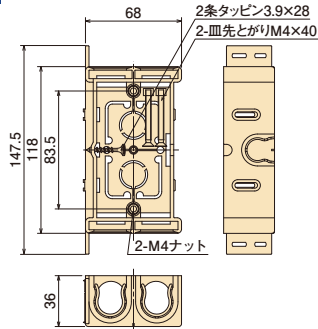

配ボックス 耳付型[Cシリーズ]

間仕切用ボックス

02

SM36HC

側面ノック

16専用×1個+
16・22兼用×4個

SM36HC2

側面ノック

16専用×1個+
16・22兼用×6個

SM36HC3

側面ノック

16専用×1個+
16・22兼用×8個

**前から簡単取付け。
コネクタ不要でCD管・PFS管の直接配管ができます。**

- 16・22タイプのCD管・PFS管の直接配管ができます。
- 底面はニツパ等で簡単に外せます。
- 見やすいポジション表示。底面にセンタマーク、側面に胴縁用(12mm)マークを設けました。

施工方法

1個用

2個用

3個用

配ボックス[Cシリーズ]に
耳付型が登場!

種類	側面ノック
1個用	16・22兼用ノック×4個・16専用ノック×1個
2個用	16・22兼用ノック×6個・16専用ノック×1個
3個用	16・22兼用ノック×8個・16専用ノック×1個

※右側面ノックは16専用ノックとなります。

- 材質：硬質塩化ビニル
- 付属品：血先とがりM4×40(1個用×2本)(2個用×4本)(3個用×6本)
2条タッピン3.9×28(1個用×1本)(2個用・3個用×2本)