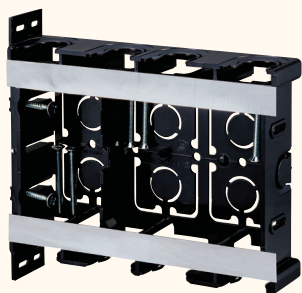

配ボックス 耳付型[Cシリーズ]

間仕切用ボックス

02

SM36HC

側面ノック

16専用×1個+
16・22兼用×4個

SM36HC2

側面ノック

16専用×1個+
16・22兼用×6個

SM36HC3

側面ノック

16専用×1個+
16・22兼用×8個

**前から簡単取付け。
コネクタ不要でCD管・PFS管の直接配管ができます。**

- 16・22タイプのCD管・PFS管の直接配管ができます。
- 底面はニツパ等で簡単に外せます。
- 見やすいポジション表示。底面にセンタマーク、側面に胴縁用(12mm)マークを設けました。

施工方法

1個用

2個用

3個用

配ボックス[Cシリーズ]に
耳付型が登場!

種類	側面ノック
1個用	16・22兼用ノック×4個・16専用ノック×1個
2個用	16・22兼用ノック×6個・16専用ノック×1個
3個用	16・22兼用ノック×8個・16専用ノック×1個

※右側面ノックは16専用ノックとなります。

- 材質：硬質塩化ビニル
- 付属品：血先とがりM4×40(1個用×2本)(2個用×4本)(3個用×6本)
2条タッピン3.9×28(1個用×1本)(2個用・3個用×2本)