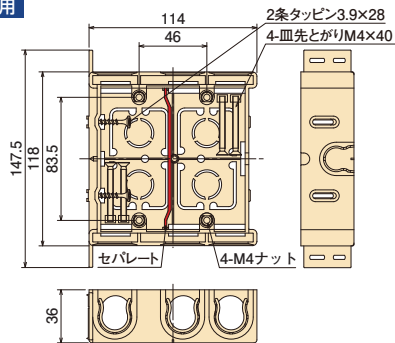

配ボックス 耳付型[Cシリーズ]

間仕切用ボックス

02

SM36HC

側面ノック

16専用×1個+
16・22兼用×4個

SM36HC2

側面ノック

16専用×1個+
16・22兼用×6個

SM36HC3

側面ノック

16専用×1個+
16・22兼用×8個

**前から簡単取付け。
コネクタ不要でCD管・PFS管の直接配管ができます。**

- 16・22タイプのCD管・PFS管の直接配管ができます。
- 底面はニツパ等で簡単に外せます。
- 見やすいポジション表示。底面にセンタマーク、側面に胴縁用(12mm)マークを設けました。

施工方法

1個用

2個用

3個用

配ボックス[Cシリーズ]に
耳付型が登場!

種類	側面ノック
1個用	16・22兼用ノック×4個・16専用ノック×1個
2個用	16・22兼用ノック×6個・16専用ノック×1個
3個用	16・22兼用ノック×8個・16専用ノック×1個

※右側面ノックは16専用ノックとなります。

- 材質：硬質塩化ビニル
- 付属品：血先とがりM4×40(1個用×2本)(2個用×4本)(3個用×6本)
2条タッピン3.9×28(1個用×1本)(2個用・3個用×2本)