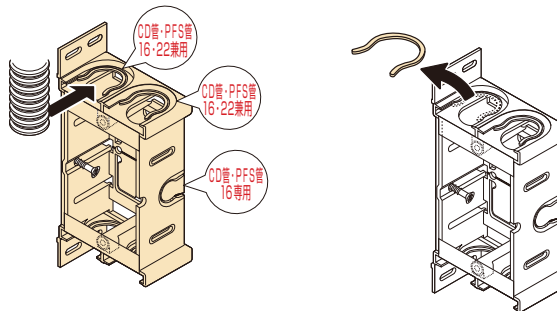

16専用×1個+
16・22兼用×6個

SM36HC3

側面ノック

16専用×1個+
16・22兼用×8個

**前から簡単取付け。
コネクタ不要でCD管・PFS管の直接配管ができます。**

- 16・22タイプのCD管・PFS管の直接配管ができます。
- 底面はニツパ等で簡単に外せます。
- 見やすいポジション表示。底面にセンタマーク、側面に胴縁用(12mm)マークを設けました。

施工方法

1個用

2個用

3個用

配ボックス[Cシリーズ]に
耳付型が登場!

種類	側面ノック
1個用	16・22兼用ノック×4個・16専用ノック×1個
2個用	16・22兼用ノック×6個・16専用ノック×1個
3個用	16・22兼用ノック×8個・16専用ノック×1個

※右側面ノックは16専用ノックとなります。

- 材質：硬質塩化ビニル
- 付属品：血先とがりM4×40(1個用×2本)(2個用×4本)(3個用×6本)
2条タッピン3.9×28(1個用×1本)(2個用・3個用×2本)