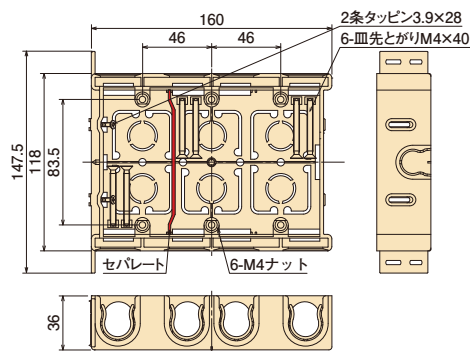

配ボックス 耳付型[Cシリーズ]

間仕切用ボックス

02

SM36HC

側面ノック

16専用×1個+
16・22兼用×4個

SM36HC2

側面ノック

16専用×1個+
16・22兼用×6個

SM36HC3

側面ノック

16専用×1個+
16・22兼用×8個

**前から簡単取付け。
コネクタ不要でCD管・PFS管の直接配管ができます。**

- 16・22タイプのCD管・PFS管の直接配管ができます。
- 底面はニツパ等で簡単に外せます。
- 見やすいポジション表示。底面にセンタマーク、側面に胴縁用(12mm)マークを設けました。

施工方法

1個用

2個用

3個用

配ボックス[Cシリーズ]に
耳付型が登場!

種類	側面ノック
1個用	16・22兼用ノック×4個・16専用ノック×1個
2個用	16・22兼用ノック×6個・16専用ノック×1個
3個用	16・22兼用ノック×8個・16専用ノック×1個

※右側面ノックは16専用ノックとなります。

- 材質：硬質塩化ビニル
- 付属品：血先とがりM4×40(1個用×2本)(2個用×4本)(3個用×6本)
2条タッピン3.9×28(1個用×1本)(2個用・3個用×2本)