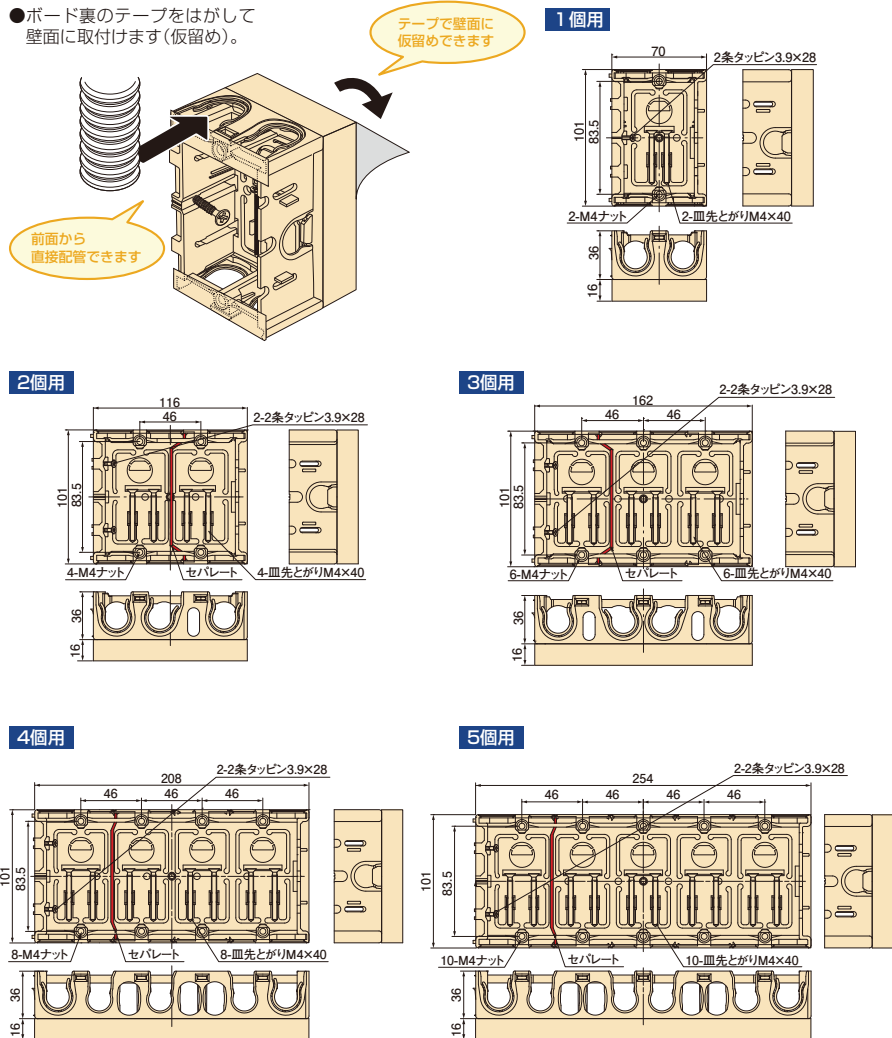

断熱ボード付配ボックス 台付型[Cシリーズ]

断熱ボード付きなので壁に添わせられ、結露を防ぎます。

- 配ボックス台付型Cシリーズの背面に断熱ボードを取付けた製品です。
- 断熱性に優れたネオマフォームを断熱ボードとして使用しています。
- 断熱ボード裏のテープで壁面に取付け(仮留め)できます。

施工方法

- ボード裏のテープをはがして壁面に取付けます(仮留め)。

種類	側面ノック
1個用	16・22兼用ノック×4個・16専用ノック×1個
2個用	16・22兼用ノック×6個・16専用ノック×1個
3個用	16・22兼用ノック×8個・16専用ノック×1個
4個用	16・22兼用ノック×4個・16専用ノック×7個・楕円ノック×6個
5個用	16・22兼用ノック×4個・16専用ノック×9個・楕円ノック×8個

- 断熱ボード:ネオマフォーム(厚み16mm)
- 熱伝導率:0.02W/m・k

※右側面ノックは16専用、楕円ノックはCD16以下用になります。

受注生産品

- 材質:硬質塩化ビニル
- 付属品:皿先とがりM4×40
(1個用×2本)(2個用×4本)
(3個用×6本)(4個用×8本)(5個用×10本)
2条タッピン3.9×28(1個用×1本)
(2個用・3個用・4個用・5個用×2本)

種類	ご注文品番	梱包数		標準価格
		内	外	
1個用	☑ SM36C-D	—	—	495円
2個用	☑ SM36C2-D	—	—	1,125円
3個用	☑ SM36C3-D	—	—	2,270円
4個用	☑ SM36C4-D	—	—	3,910円
5個用	☑ SM36C5-D	—	—	5,205円