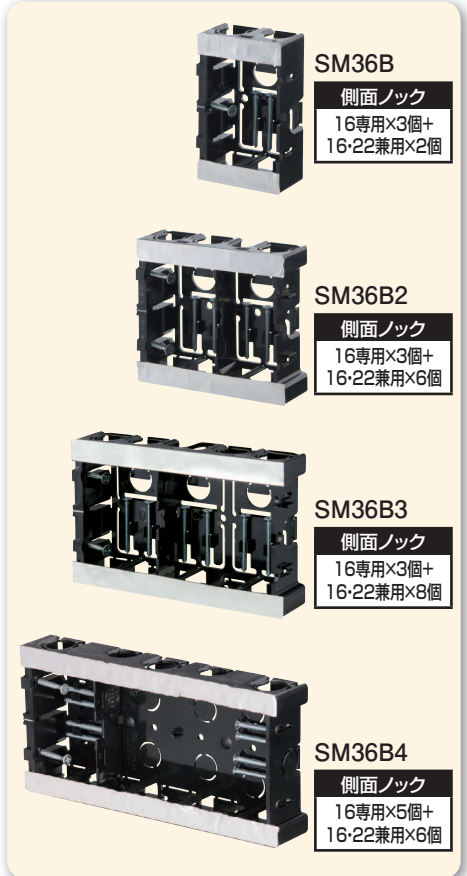

コネクタ不要でCD管・PFS管・通信用フレキの直接配管ができ、
簡単施工を実現。

- サイズや種類の異なるCD管・PFS管を配管できる兼用ノックを採用。
- 豊富な品種を取り揃えていますので配管場所に合わせて選べます。
- マグネッコを付ければマグネット探知によりボックスの位置が簡単に特定できます。
- 金属探知用アルミ箔付きです。

配ボックス 台付型[Bシリーズ]

コネクタ不要。CD管・PFS管の直接配管ができます。

- 16・22タイプのCD管・PFS管の直接配管ができます。

施工方法

SM36B
側面ノック
16専用×3個+
16・22兼用×2個

SM36B2
側面ノック
16専用×3個+
16・22兼用×6個

SM36B3
側面ノック
16専用×3個+
16・22兼用×8個

SM36B4
側面ノック
16専用×5個+
16・22兼用×6個

種類	側面ノック
1個用	16・22兼用ノック×2個・16専用ノック×3個
2個用	16・22兼用ノック×6個・16専用ノック×3個
3個用	16・22兼用ノック×8個・16専用ノック×3個
4個用	16・22兼用ノック×6個・16専用ノック×5個

ご注意：4個用の中心にはセパレートが付きません。

- 材質：硬質塩化ビニル
- 付属品：皿先とがりM4×40(1個用×2本)(2個用×4本)(3個用×6本)(4個用×8本)
2条タッピン3.9×28(1個用×1本)(2個用・3個用・4個用×2本)

種類	ご注文品番	販売単位	梱包数		標準価格
			内(箱)	外(箱)	
1個用	SM36B	100	—	100	100円
2個用	SM36B2	10	10	50	330円
3個用	SM36B3	10	—	10	870円
4個用	SM36B4	10	—	10	1,520円