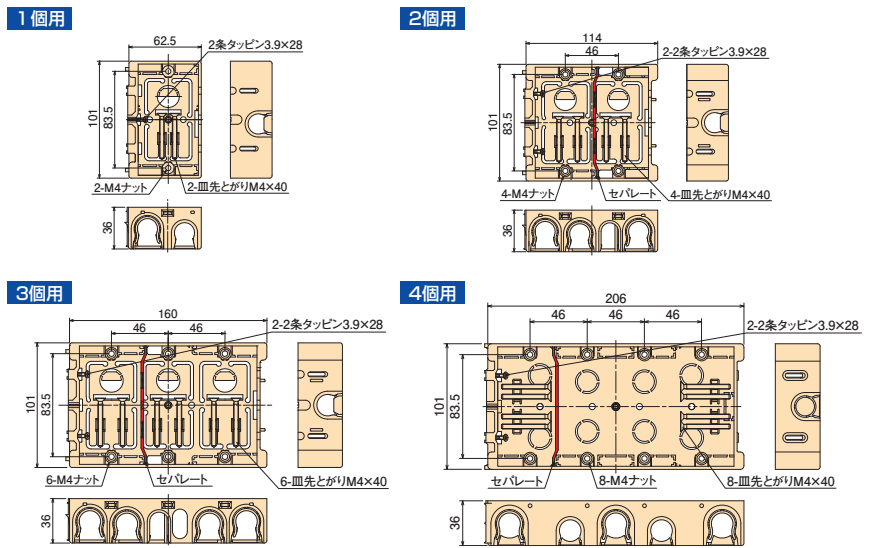

- 16・22タイプのCD管・PFS管の直接配管ができます。

施工方法

SM36B
側面ノック
16専用×3個+
16・22兼用×2個

SM36B2
側面ノック
16専用×3個+
16・22兼用×6個

SM36B3
側面ノック
16専用×3個+
16・22兼用×8個

SM36B4
側面ノック
16専用×5個+
16・22兼用×6個

種類	側面ノック
1個用	16・22兼用ノック×2個・16専用ノック×3個
2個用	16・22兼用ノック×6個・16専用ノック×3個
3個用	16・22兼用ノック×8個・16専用ノック×3個
4個用	16・22兼用ノック×6個・16専用ノック×5個

ご注意：4個用の中心にはセパレートが付きません。

- 材質：硬質塩化ビニル
- 付属品：皿先とがりM4×40(1個用×2本)(2個用×4本)(3個用×6本)(4個用×8本)
2条タッピン3.9×28(1個用×1本)(2個用・3個用・4個用×2本)

種類	ご注文品番	販売単位	梱包数		標準価格
			内(箱)	外(箱)	
1個用	SM36B	100	—	100	100円
2個用	SM36B2	10	10	50	330円
3個用	SM36B3	10	—	10	870円
4個用	SM36B4	10	—	10	1,520円