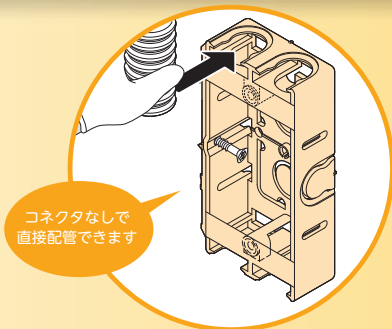

コネクタ不要でCD管・PFS管・通信用フレキの直接配管ができ、
簡単施工を実現。

- サイズや種類の異なるCD管・PFS管を配管できる兼用ノックを採用。
- 豊富な品種を取り揃えていますので配管場所に合わせて選べます。
- マグネッコを付ければマグネット探知によりボックスの位置が簡単に特定できます。
- 金属探知用アルミ箔付きです。

配ボックス 台付型[Bシリーズ]

コネクタ不要。CD管・PFS管の直接配管ができます。

- 16・22タイプのCD管・PFS管の直接配管ができます。

施工方法

SM36B
側面ノック
16専用×3個+
16・22兼用×2個

SM36B2
側面ノック
16専用×3個+
16・22兼用×6個

SM36B3
側面ノック
16専用×3個+
16・22兼用×8個

SM36B4
側面ノック
16専用×5個+
16・22兼用×6個

種類	側面ノック
1個用	16・22兼用ノック×2個・16専用ノック×3個
2個用	16・22兼用ノック×6個・16専用ノック×3個
3個用	16・22兼用ノック×8個・16専用ノック×3個
4個用	16・22兼用ノック×6個・16専用ノック×5個

ご注意：4個用の中心にはセパレートが付きません。

- 材質：硬質塩化ビニル
- 付属品：皿先とがりM4×40(1個用×2本)(2個用×4本)(3個用×6本)(4個用×8本)
2条タッピン3.9×28(1個用×1本)(2個用・3個用・4個用×2本)

種類	ご注文品番	販売単位	梱包数		標準価格
			内(箱)	外(箱)	
1個用	SM36B	100	—	100	100円
2個用	SM36B2	10	10	50	330円
3個用	SM36B3	10	—	10	870円
4個用	SM36B4	10	—	10	1,520円