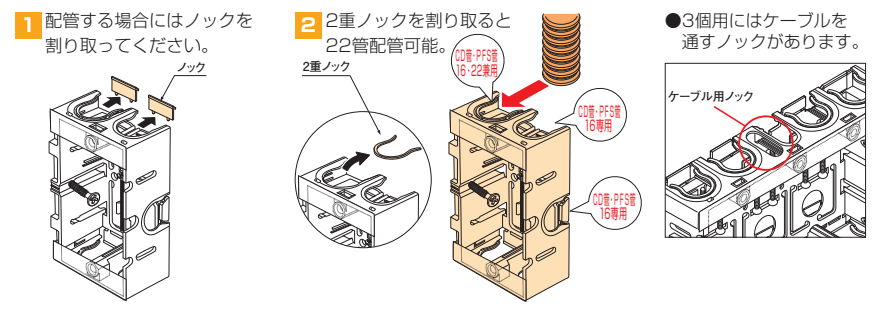

コネクタ不要でCD管・PFS管・通信用フレキの直接配管ができ、
簡単施工を実現。

- サイズや種類の異なるCD管・PFS管を配管できる兼用ノックを採用。
- 豊富な品種を取り揃えていますので配管場所に合わせて選べます。
- マグネッコを付ければマグネット探知によりボックスの位置が簡単に特定できます。
- 金属探知用アルミ箔付きです。

配ボックス 台付型[Bシリーズ]

コネクタ不要。CD管・PFS管の直接配管ができます。

- 16・22タイプのCD管・PFS管の直接配管ができます。

施工方法

SM36B
側面ノック
16専用×3個+
16・22兼用×2個

SM36B2
側面ノック
16専用×3個+
16・22兼用×6個

SM36B3
側面ノック
16専用×3個+
16・22兼用×8個

SM36B4
側面ノック
16専用×5個+
16・22兼用×6個

種類	側面ノック
1個用	16・22兼用ノック×2個・16専用ノック×3個
2個用	16・22兼用ノック×6個・16専用ノック×3個
3個用	16・22兼用ノック×8個・16専用ノック×3個
4個用	16・22兼用ノック×6個・16専用ノック×5個

ご注意：4個用の中心にはセパレートが付きません。

- 材質：硬質塩化ビニル
- 付属品：皿先とがりM4×40(1個用×2本)(2個用×4本)(3個用×6本)(4個用×8本)
2条タッピン3.9×28(1個用×1本)(2個用・3個用・4個用×2本)

種類	ご注文品番	販売単位	梱包数		標準価格
			内(箱)	外(箱)	
1個用	SM36B	100	—	100	100円
2個用	SM36B2	10	10	50	330円
3個用	SM36B3	10	—	10	870円
4個用	SM36B4	10	—	10	1,520円