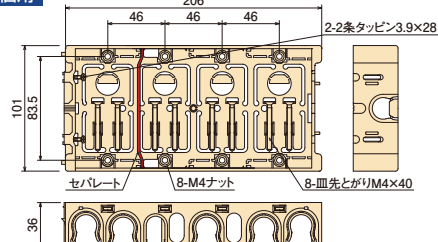

- 16・22タイプのCD管・PFS管の直接配管ができます。

施工方法

1個用

2個用

3個用

4個用

ご注意：4個用の中心にはセパレートが付きません。

SM36B

側面ノック

16専用×3個+  
16・22兼用×2個

SM36B2

側面ノック

16専用×3個+  
16・22兼用×6個

SM36B3

側面ノック

16専用×3個+  
16・22兼用×8個

SM36B4

側面ノック

16専用×3個+  
16・22兼用×10個

種類	側面ノック
1個用	16・22兼用ノック×2個・16専用ノック×3個
2個用	16・22兼用ノック×6個・16専用ノック×3個
3個用	16・22兼用ノック×8個・16専用ノック×3個
4個用	16・22兼用ノック×10個・16専用ノック×3個

※右側面ノックは16専用ノックとなります。

- 材質：硬質塩化ビニル
- 付属品：皿先とがりM4×40(1個用×2本)(2個用×4本)(3個用×6本)(4個用×8本)  
2条タッピン3.9×28(1個用×1本)(2個用・3個用・4個用×2本)