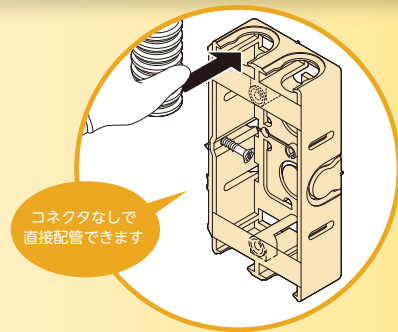

コネクタ不要でCD管・PFS管・通信用フレキの直接配管ができ、  
簡単施工を実現。

- サイズや種類の異なるCD管・PFS管を配管できる兼用ノックを採用。
- 豊富な品種を取り揃えていますので配管場所に合わせて選べます。
- マグネッコを付ければマグネット探知によりボックスの位置が簡単に特定できます。
- 金属探知用アルミ箔付きです。

配ボックス 台付型[Bシリーズ]

コネクタ不要。CD管・PFS管の直接配管ができます。

- 16・22タイプのCD管・PFS管の直接配管ができます。

施工方法

1個用

2個用

3個用

4個用

ご注意：4個用の中心にはセパレートが付きません。

SM36B