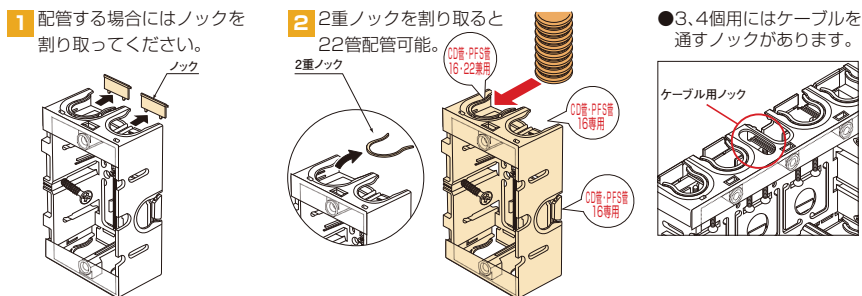

コネクタ不要でCD管・PFS管・通信用フレキの直接配管ができ、  
簡単施工を実現。

- サイズや種類の異なるCD管・PFS管を配管できる兼用ノックを採用。
- 豊富な品種を取り揃えていますので配管場所に合わせて選べます。
- マグネッコを付ければマグネット探知によりボックスの位置が簡単に特定できます。
- 金属探知用アルミ箔付きです。

配ボックス 台付型[Bシリーズ]

コネクタ不要。CD管・PFS管の直接配管ができます。

- 16・22タイプのCD管・PFS管の直接配管ができます。

施工方法

1個用

2個用

3個用

4個用

ご注意：4個用の中心にはセパレートが付きません。

SM36B