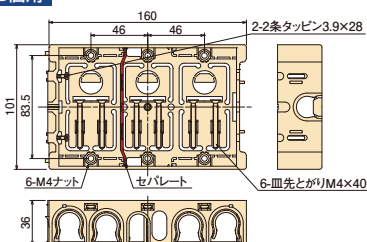

- 16・22タイプのCD管・PFS管の直接配管ができます。

施工方法

1個用

2個用

3個用

4個用

ご注意：4個用の中心にはセパレートが付きません。

SM36B

側面ノック

16専用×3個+  
16・22兼用×2個

SM36B2

側面ノック

16専用×3個+  
16・22兼用×6個

SM36B3

側面ノック

16専用×3個+  
16・22兼用×8個

SM36B4

側面ノック

16専用×3個+  
16・22兼用×10個

種類	側面ノック
1個用	16・22兼用ノック×2個・16専用ノック×3個
2個用	16・22兼用ノック×6個・16専用ノック×3個
3個用	16・22兼用ノック×8個・16専用ノック×3個
4個用	16・22兼用ノック×10個・16専用ノック×3個

※右側面ノックは16専用ノックとなります。

- 材質：硬質塩化ビニル
- 付属品：皿先とがりM4×40(1個用×2本)(2個用×4本)(3個用×6本)(4個用×8本)  
2条タッピン3.9×28(1個用×1本)(2個用・3個用・4個用×2本)