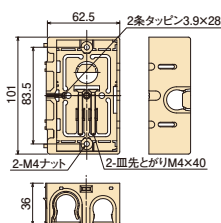

コネクタ不要でCD管・PFS管・通信用フレキの直接配管ができ、  
簡単施工を実現。

- サイズや種類の異なるCD管・PFS管を配管できる兼用ノックを採用。
- 豊富な品種を取り揃えていますので配管場所に合わせて選べます。
- マグネッコを付ければマグネット探知によりボックスの位置が簡単に特定できます。
- 金属探知用アルミ箔付きです。

配ボックス 台付型[Bシリーズ]

コネクタ不要。CD管・PFS管の直接配管ができます。

- 16・22タイプのCD管・PFS管の直接配管ができます。

施工方法

1個用

2個用

3個用

4個用

ご注意：4個用の中心にはセパレートが付きません。

SM36B

側面ノック

16専用×3個+  
16・22兼用×2個

SM36B2

側面ノック

16専用×3個+  
16・22兼用×6個

SM36B3

側面ノック

16専用×3個+  
16・22兼用×8個

SM36B4

側面ノック

16専用×3個+  
16・22兼用×10個

種類	側面ノック
1個用	16・22兼用ノック×2個・16専用ノック×3個
2個用	16・22兼用ノック×6個・16専用ノック×3個
3個用	16・22兼用ノック×8個・16専用ノック×3個
4個用	16・22兼用ノック×10個・16専用ノック×3個

※右側面ノックは16専用ノックとなります。

- 材質：硬質塩化ビニル
- 付属品：皿先とがりM4×40(1個用×2本)(2個用×4本)(3個用×6本)(4個用×8本)  
2条タッピン3.9×28(1個用×1本)(2個用・3個用・4個用×2本)