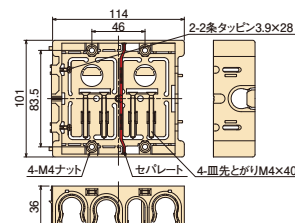

- 16・22タイプのCD管・PFS管の直接配管ができます。

施工方法

1個用

2個用

3個用

4個用

ご注意：4個用の中心にはセパレートが付きません。

SM36B

側面ノック

16専用×3個+  
16・22兼用×2個

SM36B2

側面ノック

16専用×3個+  
16・22兼用×6個

SM36B3

側面ノック

16専用×3個+  
16・22兼用×8個

SM36B4

側面ノック

16専用×3個+  
16・22兼用×10個

種類	側面ノック
1個用	16・22兼用ノック×2個・16専用ノック×3個
2個用	16・22兼用ノック×6個・16専用ノック×3個
3個用	16・22兼用ノック×8個・16専用ノック×3個
4個用	16・22兼用ノック×10個・16専用ノック×3個

※右側面ノックは16専用ノックとなります。

- 材質：硬質塩化ビニル
- 付属品：皿先とがりM4×40(1個用×2本)(2個用×4本)(3個用×6本)(4個用×8本)  
2条タッピン3.9×28(1個用×1本)(2個用・3個用・4個用×2本)