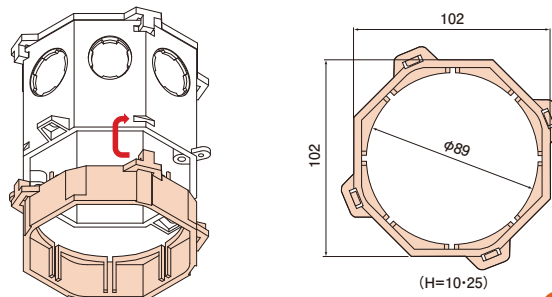

ボックス継棒8CB用

BÖT810

種類

10mm

BÖT825

種類

25mm

ねじを使わず、ひねるだけで取付けできるワンタッチ式8CB用継棒。

- ワンタッチ取付けでねじ留め不要。
- 10mmタイプと25mmタイプをご用意しています。
- 塗代カバーもワンタッチ取付けができます。

取付方法

- 差し込んで、少しひねればツメがかみ合います。

適合表
参照ページ P.340

- 材質：耐衝撃性硬質塩化ビニル

種類	ご注文品番	梱包数		標準価格
		内(袋)	外(箱)	
10mm	BÖT810	10	100	150円
25mm	BÖT825	5	50	200円