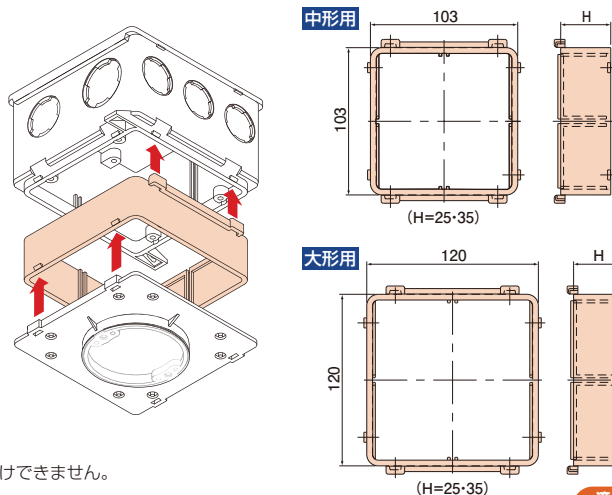

取付方法

- ●ボックスの片方のツメに継棒のツメ穴を引っ掛けて嵌め込みます。

適合表
参照ページ P.340

ご注意：当社四角コンクリートボックス4CB5W、4CBL5W、4CBL7Wには取付けできません。

- ●材質：耐衝撃性硬質塩化ビニル

種類	ご注文品番	梱包数		標準価格
		内(箱)	外(箱)	
中形用 25mm	BÖT4225	5	50	200円
中形用 35mm	BÖT4235	5	50	320円
大形用 25mm	BÖT4925	5	50	295円
大形用 35mm	BÖT4935	5	50	465円