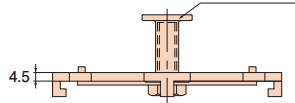

ハーフPCボックス

種類

八角丸Ⅱ形

種類

四角丸Ⅱ形

種類	H
八角丸Ⅰ形	125
八角丸Ⅱ形	140
四角丸Ⅰ形	126
四角丸Ⅱ形	141
四角小判Ⅰ形	126
四角小判Ⅱ形	141

単位(mm)

●PC工場でのコンクリート打設の厚みでお選びください。

{ 70~75mmの場合はH=125、126 }
{ 85mmの場合はH=140、141 }

八角

四角

窓膜

窓膜

※これ以外の仕様につきましては営業担当にご相談ください。
※バックプレートは別売です。

●材質：耐衝撃性硬質塩化ビニル

受注生産品

種類	ご注文品番	梱包数		標準価格
		内	外	
八角丸Ⅰ形	☑ HPC8-M127	—	—	1,770円
八角丸Ⅱ形	☑ HPC8-M142	—	—	2,025円
四角丸Ⅰ形	☑ HPC4L-M126	—	—	2,280円
四角丸Ⅱ形	☑ HPC4L-M141	—	—	2,660円
四角小判Ⅰ形	☑ HPC4L-K128	—	—	2,280円
四角小判Ⅱ形	☑ HPC4L-K143	—	—	2,660円

ハーフPCボックス用バックプレート

種類

8CB用

種類

4CBL用

種類

8CB用
インサート付

種類

4CBL用
インサート付

ハーフPCボックスにワンタッチで取付けられます。

●ねじを使わないワンタッチ取付けのバックプレートです。

8CB用(八角)

4CBL用(四角)

トップインサート

トップインサート

●材質：耐衝撃性硬質塩化ビニル

受注生産品

種類	ご注文品番	梱包数		標準価格
		内	外	
8CB用	☑ P8CBZ	—	—	195円
4CBL用	☑ P4CBLZ	—	—	295円
8CB用インサート付	☑ P8CBZ-T	—	—	315円
4CBL用インサート付	☑ P4CBLZ-T	—	—	415円