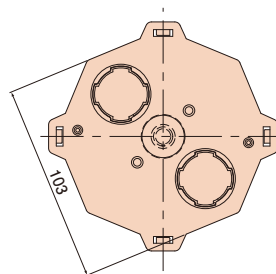

ハーフPCボックス

HPC8-M142

種類

八角丸Ⅱ形

HPC4L-M141

種類

四角丸Ⅱ形

種類	H
八角丸Ⅰ形	125
八角丸Ⅱ形	140
四角丸Ⅰ形	126
四角丸Ⅱ形	141
四角小判Ⅰ形	126
四角小判Ⅱ形	141

単位(mm)

●PC工場でのコンクリート打設の厚みでお選びください。

{ 70~75mmの場合はH=125、126 }
{ 85mmの場合はH=140、141 }

八角

四角

窓膜

窓膜

※これ以外の仕様につきましては営業担当にご相談ください。
※バックプレートは別売です。

ハーフPCボックス用バックプレート

P8CBZ

種類

8CB用

P4CBLZ

種類

4CBL用

P8CBZ-T

種類

8CB用
インサート付

P4CBLZ-T

種類

4CBL用
インサート付

ハーフPCボックスにワンタッチで取付けられます。

●ねじを使わないワンタッチ取付けのバックプレートです。

8CB用(八角)