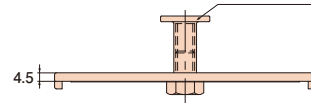

ハーフPCボックス

種類

八角丸Ⅱ形

種類

四角丸Ⅱ形

種類	H
八角丸Ⅰ形	125
八角丸Ⅱ形	140
四角丸Ⅰ形	126
四角丸Ⅱ形	141
四角小判Ⅰ形	126
四角小判Ⅱ形	141

単位(mm)

●PC工場でのコンクリート打設の厚みでお選びください。

{ 70~75mmの場合はH=125、126 }
{ 85mmの場合はH=140、141 }

八角

四角

窓膜

窓膜

※これ以外の仕様につきましては営業担当にご相談ください。
※バックプレートは別売です。

●材質：耐衝撃性硬質塩化ビニル

受注生産品

種類	ご注文品番	梱包数		標準価格
		内	外	
八角丸Ⅰ形	☑ HPC8-M127	—	—	1,770円
八角丸Ⅱ形	☑ HPC8-M142	—	—	2,025円
四角丸Ⅰ形	☑ HPC4L-M126	—	—	2,280円
四角丸Ⅱ形	☑ HPC4L-M141	—	—	2,660円
四角小判Ⅰ形	☑ HPC4L-K128	—	—	2,280円
四角小判Ⅱ形	☑ HPC4L-K143	—	—	2,660円

ハーフPCボックス用バックプレート

種類

8CB用

種類

4CBL用

種類

8CB用
インサート付

種類

4CBL用
インサート付

ハーフPCボックスにワンタッチで取付けられます。

●ねじを使わないワンタッチ取付けのバックプレートです。

8CB用(八角)

4CBL用(四角)

トップインサート

トップインサート

●材質：耐衝撃性硬質塩化ビニル

受注生産品

種類	ご注文品番	梱包数		標準価格
		内	外	
8CB用	☑ P8CBZ	—	—	195円
4CBL用	☑ P4CBLZ	—	—	295円
8CB用インサート付	☑ P8CBZ-T	—	—	315円
4CBL用インサート付	☑ P4CBLZ-T	—	—	415円