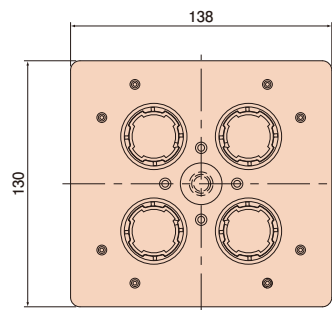

単位(mm)

●PC工場でのコンクリート打設の厚みでお選びください。

{ 70~75mmの場合はH=125、126 }
{ 85mmの場合はH=140、141 }

八角

四角

窓膜

窓膜

※これ以外の仕様につきましては営業担当にご相談ください。
※バックプレートは別売です。

ハーフPCボックス用バックプレート

P8CBZ

種類

8CB用

P4CBLZ

種類

4CBL用

P8CBZ-T

種類

8CB用
インサート付

P4CBLZ-T

種類

4CBL用
インサート付

ハーフPCボックスにワンタッチで取付けられます。

●ねじを使わないワンタッチ取付けのバックプレートです。

8CB用(八角)

4CBL用(四角)

トップインサート

トップインサート

●材質：耐衝撃性硬質塩化ビニル

受注生産品

種類	ご注文品番	梱包数		標準価格
		内	外	
8CB用	☑ P8CBZ	—	—	195円
4CBL用	☑ P4CBLZ	—	—	295円
8CB用インサート付	☑ P8CBZ-T	—	—	315円
4CBL用インサート付	☑ P4CBLZ-T	—	—	415円