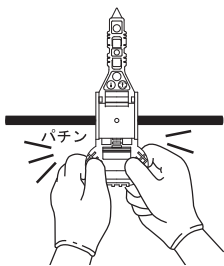

# テグスハリヤーC 先端突起タイプ

- 8mm~250mmまであらゆる電線に適合するテグス式の鳥害対策品です。
- 配電線、架空地線の上部に取付けて鳥害の防止に役立ちます。

### 取付方法

電線の仕上外径に対応するアダプターC(3連一体型)の組合せを選択し、不要な部分を切離します。テグスハリヤーCを4m以下間隔で垂直に取付けます。

### 適合サイズの見直し

電線の仕上外径に対応するアダプターC(3連一体型)の組合せを選択し、不要な部分を切り離してください。

アダプター組合せ		適合外径 (mm)	OW	IV	SN ACSR	OE OC	メッセンジャーワイヤー
左	右						
C-3	C-3	5.0~7.5	4 mm, 5 mm 14 mm	4 mm 8 mm, 14 mm			22 mm, 30 mm
C-3	C-2	7.6~9.5	22 mm	5 mm 22 mm		5 mm	38 mm, 50 mm
C-2	C-2	9.6~11.5	38 mm	38 mm	32 mm	22 mm	60 mm
C-2	C-1	11.6~16.5	60 mm, 100 mm	60 mm	58 mm~95 mm	38 mm, 60 mm	80 mm, 100 mm
C-1	C-1	16.6~20.0	150 mm, 200 mm	100 mm, 125 mm		80 mm, 100 mm, 125 mm	
C-1	なし	20.1~24.5	250 mm	150 mm, 200 mm	200 mm		
なし	なし	25.1~28.0		250 mm	250 mm		