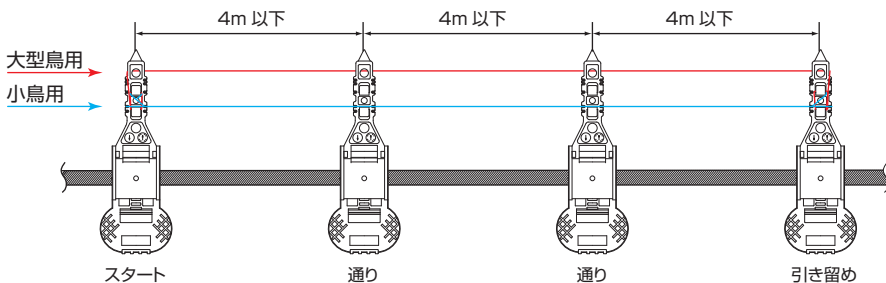

# テグスハリヤーC 先端突起タイプ

- 8mm~250mmまであらゆる電線に適合するテグス式の鳥害対策品です。
- 配電線、架空地線の上部に取付けて鳥害の防止に役立ちます。

### 取付方法

電線の仕上外径に対応するアダプターC(3連一体型)の組合せを選択し、不要な部分を切離します。テグスハリヤーCを4m以下間隔で垂直に取付けます。

### 適合サイズの見直し

電線の仕上外径に対応するアダプターC(3連一体型)の組合せを選択し、不要な部分を切り離してください。

アダプター組合せ		適合外径 (mm)	OW	IV	SN ACSR	OE OC	メッセンジャーワイヤー
左	右						
C-3	C-3	5.0~7.5	4 mm, 5 mm 14 mm	4 mm 8 mm, 14 mm			22 mm, 30 mm
C-3	C-2	7.6~9.5	22 mm	5 mm 22 mm		5 mm	38 mm, 50 mm
C-2	C-2	9.6~11.5	38 mm	38 mm	32 mm	22 mm	60 mm
C-2	C-1	11.6~16.5	60 mm, 100 mm	60 mm	58 mm~95 mm	38 mm, 60 mm	80 mm, 100 mm
C-1	C-1	16.6~20.0	150 mm, 200 mm	100 mm, 125 mm		80 mm, 100 mm, 125 mm	
C-1	なし	20.1~24.5	250 mm	150 mm, 200 mm	200 mm		
なし	なし	25.1~28.0		250 mm	250 mm		

適合表・データ集 P.236  
参照ページ

●ラインエース寸法: φ0.86×200m

種類	ご注文品番	販売単位	梱包数	
			内	外(箱)
アダプター無	THT-C	20	20	200
アダプター有	THT-CAS	20	20	200
ラインエース	TH-LA	1	1	24