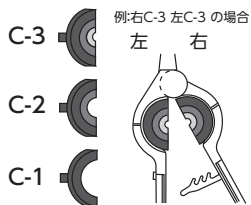

# テグスハリヤーC 先端突起タイプ

- 8mm~250mmまであらゆる電線に適合するテグス式の鳥害対策品です。
- 配電線、架空地線の上部に取付けて鳥害の防止に役立ちます。

### 取付方法

電線の仕上外径に対応するアダプターC(3連一体型)の組合せを選択し、不要な部分を切離します。テグスハリヤーCを4m以下間隔で垂直に取付けます。

### 適合サイズの見直し

電線の仕上外径に対応するアダプターC(3連一体型)の組合せを選択し、不要な部分を切り離してください。

アダプター組合せ		適合外径 (mm)	OW	IV	SN ACSR	OE OC	メッセンジャーワイヤー
左	右						
C-3	C-3	5.0~7.5	4 mm, 5 mm 14 mm	4 mm 8 mm, 14 mm			22 mm, 30 mm
C-3	C-2	7.6~9.5	22 mm	5 mm 22 mm		5 mm	38 mm, 50 mm
C-2	C-2	9.6~11.5	38 mm	38 mm	32 mm	22 mm	60 mm
C-2	C-1	11.6~16.5	60 mm, 100 mm	60 mm	58 mm~95 mm	38 mm, 60 mm	80 mm, 100 mm
C-1	C-1	16.6~20.0	150 mm, 200 mm	100 mm, 125 mm		80 mm, 100 mm, 125 mm	
C-1	なし	20.1~24.5	250 mm	150 mm, 200 mm	200 mm		
なし	なし	25.1~28.0		250 mm	250 mm		

適合表・データ集 P.236  
参照ページ

●ラインエース寸法: φ0.86×200m

種類	ご注文品番	販売単位	梱包数	
			内	外(箱)
アダプター無	THT-C	20	20	200
アダプター有	THT-CAS	20	20	200
ラインエース	TH-LA	1	1	24