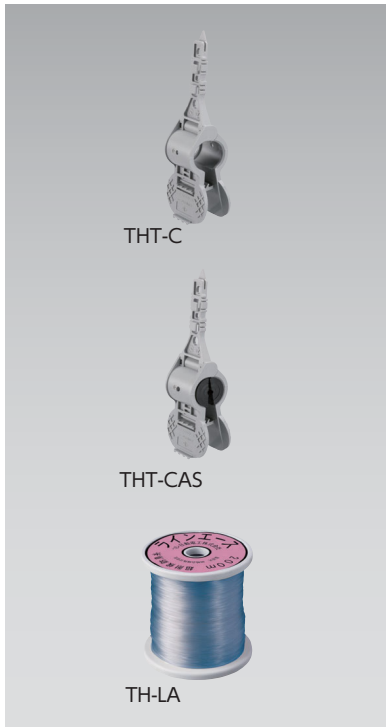

# テグスハリヤーC 先端突起タイプ

- 8mm~250mmまであらゆる電線に適合するテグス式の鳥害対策品です。
- 配電線、架空地線の上部に取付けて鳥害の防止に役立ちます。

### 取付方法

電線の仕上外径に対応するアダプターC(3連一体型)の組合せを選択し、不要な部分を切離します。テグスハリヤーCを4m以下間隔で垂直に取付けます。

### 適合サイズの見直し

電線の仕上外径に対応するアダプターC(3連一体型)の組合せを選択し、不要な部分を切り離してください。

アダプター組合せ		適合外径 (mm)	OW	IV	SN ACSR	OE OC	メッセンジャーワイヤー
左	右						
C-3	C-3	5.0~7.5	4 mm, 5 mm 14 mm	4 mm 8 mm, 14 mm			22 mm, 30 mm
C-3	C-2	7.6~9.5	22 mm	5 mm 22 mm		5 mm	38 mm, 50 mm
C-2	C-2	9.6~11.5	38 mm	38 mm	32 mm	22 mm	60 mm
C-2	C-1	11.6~16.5	60 mm, 100 mm	60 mm	58 mm~95 mm	38 mm, 60 mm	80 mm, 100 mm
C-1	C-1	16.6~20.0	150 mm, 200 mm	100 mm, 125 mm		80 mm, 100 mm, 125 mm	
C-1	なし	20.1~24.5	250 mm	150 mm, 200 mm	200 mm		
なし	なし	25.1~28.0		250 mm	250 mm		