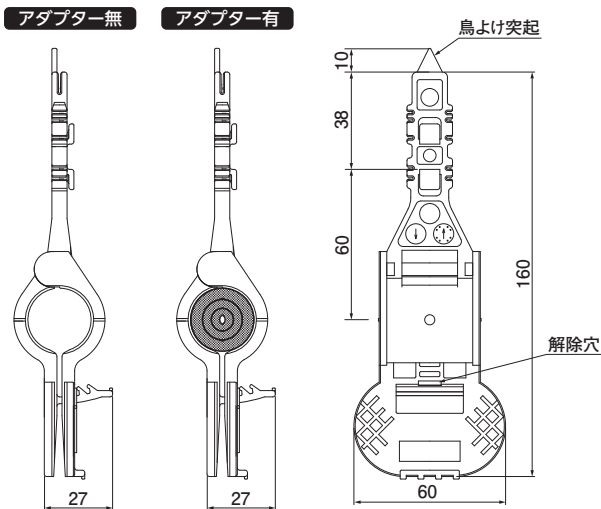

# テグスハリヤーC 先端突起タイプ

- 8mm~250mmまであらゆる電線に適合するテグス式の鳥害対策品です。
- 配電線、架空地線の上部に取付けて鳥害の防止に役立ちます。

### 取付方法

電線の仕上外径に対応するアダプターC(3連一体型)の組合せを選択し、不要な部分を切離します。テグスハリヤーCを4m以下間隔で垂直に取付けます。

### 適合サイズの見直し

電線の仕上外径に対応するアダプターC(3連一体型)の組合せを選択し、不要な部分を切り離してください。

アダプター組合せ		適合外径 (mm)	OW	IV	SN ACSR	OE OC	メッセンジャーワイヤー
左	右						
C-3	C-3	5.0~7.5	4 mm, 5 mm 14 mm	4 mm 8 mm, 14 mm			22 mm, 30 mm
C-3	C-2	7.6~9.5	22 mm	5 mm 22 mm		5 mm	38 mm, 50 mm
C-2	C-2	9.6~11.5	38 mm	38 mm	32 mm	22 mm	60 mm
C-2	C-1	11.6~16.5	60 mm, 100 mm	60 mm	58 mm~95 mm	38 mm, 60 mm	80 mm, 100 mm
C-1	C-1	16.6~20.0	150 mm, 200 mm	100 mm, 125 mm		80 mm, 100 mm, 125 mm	
C-1	なし	20.1~24.5	250 mm	150 mm, 200 mm	200 mm		
なし	なし	25.1~28.0		250 mm	250 mm		

適合表・データ集 P.236  
参照ページ

●ラインエース寸法: φ0.86×200m

種類	ご注文品番	販売単位	梱包数	
			内	外(箱)
アダプター無	THT-C	20	20	200
アダプター有	THT-CAS	20	20	200
ラインエース	TH-LA	1	1	24