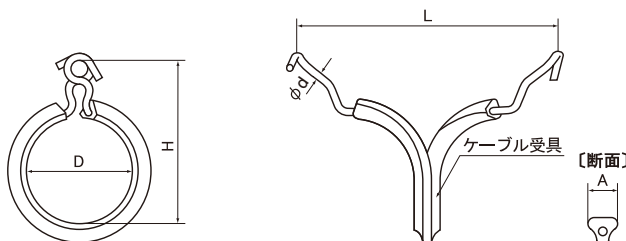

絶縁ケーブルハンガー(通信ケーブル用)

関西電力規格同等品

- 材質:垂鉛アルミ合金めっき鋼線
- カラー:ブルーグレー

呼称サイズ	ご注文品番	許容ケーブル標準外径(mm)	適応吊線公称断面	D (mm)	A (mm)	L (mm)	H (mm)	φd (mm)	販売単位	梱包数	
										内(束)	外(箱)
○形75mm	HO75	60	55mm ²	75.0	14.0	155.0	100.0	4.0	5	5	200
○形85mm	HO85	68	55mm ²	85.0	14.0	160.0	120.0	4.0	5	5	150

メッセン吊りハンガ

中部電力規格

- 材質:垂鉛アルミ合金めっき鋼線
- カラー:グレー

呼称サイズ	ご注文品番	許容ケーブル標準外径(mm)	適応吊線公称断面	D (mm)	A (mm)	L (mm)	H (mm)	φd (mm)	販売単位	梱包数	
										内(束)	外(箱)
40	MÖ40	36	22~55mm ²	40.0	16.0	105.0	70.0	3.5	5	5	250
65	MÖ65	52	22~55mm ²	65.0	16.0	145.0	95.0	4.0	5	5	250

絶縁ハンガ

中国電力規格

- 材質:垂鉛アルミ合金めっき鋼線
- カラー:グレー

呼称サイズ	ご注文品番	許容ケーブル標準外径(mm)	適応吊線公称断面	D (mm)	A (mm)	L (mm)	H (mm)	φd (mm)	販売単位	梱包数	
										内(束)	外(箱)
65	HG65	52	22~55mm ²	65.0	15.0	145.0	93.0	4.0	5	5	100