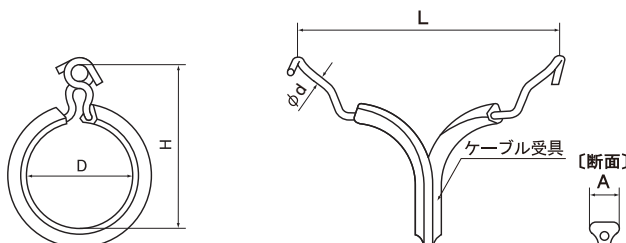

絶縁ケーブルハンガー(通信ケーブル用)

関西電力規格同等品

- 材質:垂鉛アルミ合金めっき鋼線
- カラー:ブルーグレー

呼称サイズ	ご注文品番	許容ケーブル標準外径(mm)	適応吊線公称断面	D (mm)	A (mm)	L (mm)	H (mm)	φd (mm)	販売単位	梱包数	
										内(束)	外(箱)
○形75mm	HO75	60	55mm ²	75.0	14.0	155.0	100.0	4.0	5	5	200
○形85mm	HO85	68	55mm ²	85.0	14.0	160.0	120.0	4.0	5	5	150

メッセン吊りハンガ

中部電力規格

- 材質:垂鉛アルミ合金めっき鋼線
- カラー:グレー

呼称サイズ	ご注文品番	許容ケーブル標準外径(mm)	適応吊線公称断面	D (mm)	A (mm)	L (mm)	H (mm)	φd (mm)	販売単位	梱包数	
										内(束)	外(箱)
40	MÖ40	36	22~55mm ²	40.0	16.0	105.0	70.0	3.5	5	5	250
65	MÖ65	52	22~55mm ²	65.0	16.0	145.0	95.0	4.0	5	5	250

絶縁ハンガ

中国電力規格

- 材質:垂鉛アルミ合金めっき鋼線
- カラー:グレー

呼称サイズ	ご注文品番	許容ケーブル標準外径(mm)	適応吊線公称断面	D (mm)	A (mm)	L (mm)	H (mm)	φd (mm)	販売単位	梱包数	
										内(束)	外(箱)
65	HG65	52	22~55mm ²	65.0	15.0	145.0	93.0	4.0	5	5	100