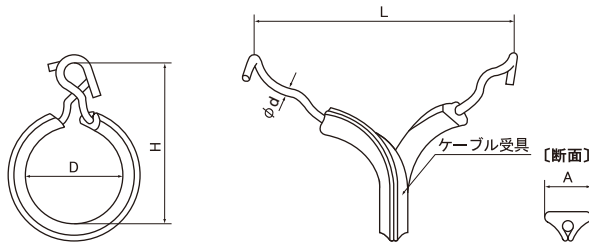

絶縁ケーブルハンガー(通信ケーブル用)

関西電力規格同等品

- 材質:垂鉛アルミ合金めっき鋼線
- カラー:ブルーグレー

呼称サイズ	ご注文品番	許容ケーブル標準外径(mm)	適応吊線公称断面	D (mm)	A (mm)	L (mm)	H (mm)	φd (mm)	販売単位	梱包数	
										内(束)	外(箱)
○形75mm	HO75	60	55mm ²	75.0	14.0	155.0	100.0	4.0	5	5	200
○形85mm	HO85	68	55mm ²	85.0	14.0	160.0	120.0	4.0	5	5	150

メッセン吊りハンガ

中部電力規格

- 材質:垂鉛アルミ合金めっき鋼線
- カラー:グレー

呼称サイズ	ご注文品番	許容ケーブル標準外径(mm)	適応吊線公称断面	D (mm)	A (mm)	L (mm)	H (mm)	φd (mm)	販売単位	梱包数	
										内(束)	外(箱)
40	MÖ40	36	22~55mm ²	40.0	16.0	105.0	70.0	3.5	5	5	250
65	MÖ65	52	22~55mm ²	65.0	16.0	145.0	95.0	4.0	5	5	250

絶縁ハンガ

中国電力規格

- 材質:垂鉛アルミ合金めっき鋼線
- カラー:グレー

呼称サイズ	ご注文品番	許容ケーブル標準外径(mm)	適応吊線公称断面	D (mm)	A (mm)	L (mm)	H (mm)	φd (mm)	販売単位	梱包数	
										内(束)	外(箱)
65	HG65	52	22~55mm ²	65.0	15.0	145.0	93.0	4.0	5	5	100