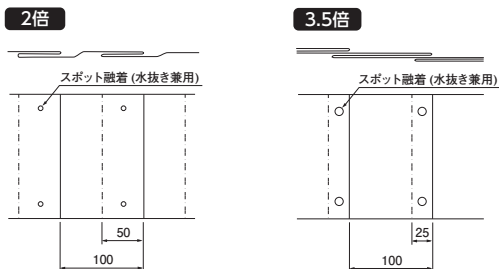

埋設標識シート 低圧電力用 神戸市建設局仕様

折込み構造図

※運賃がかかる場合がありますので、ご確認ください。

	種類	1巻長さ	巾(mm)	折込み	ご注文品番	地色／文字色	印刷表示内容	販売単位	梱包数(箱)
納	低圧電力用 神戸市建設局仕様	50m	150	W(2倍)	ND-WLK	橙／赤	危険注意 神戸市建設局 この下に低圧電力ケーブルあり、立会いを求めてください。	1	6

埋設標識シート 特別高圧ケーブル用

折込み構造図

※運賃がかかる場合がありますので、ご確認ください。

	種類	1巻長さ	巾(mm)	折込み	ご注文品番	地色／文字色	印刷表示内容	販売単位	梱包数(箱)
納	特別高圧 ケーブル用	50m	150	W(2倍)	ND-WTH	橙／赤	この下に特別高圧電力ケーブルあり。 危険注意	1	6
納				3.5倍	ND-TTH			1	6

埋設標識シート 光ケーブル用

折込み構造図

※運賃がかかる場合がありますので、ご確認ください。

	種類	1巻長さ	巾(mm)	折込み	ご注文品番	地色／文字色	印刷表示内容	販売単位	梱包数(箱)
納 納 納	光ケーブル用	50m	150	S	ND-SF	桃／黒	危険注意 この下に 光ケーブルあり。	1	12
				W(2倍)	ND-WF			1	6
			300	S	ND-SF3			1	6
				W(2倍)	ND-WF3			1	3