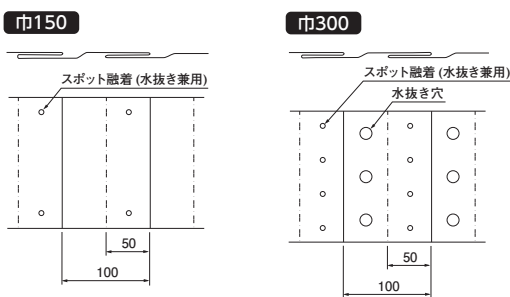

埋設標識シート 低圧電力用 神戸市建設局仕様

折込み構造図

※運賃がかかる場合がありますので、ご確認ください。

	種類	1巻長さ	巾(mm)	折込み	ご注文品番	地色／文字色	印刷表示内容	販売単位	梱包数(箱)
納	低圧電力用 神戸市建設局仕様	50m	150	W(2倍)	ND-WLK	橙／赤	危険注意 神戸市建設局 この下に低圧電力ケーブルあり、立会いを求めてください。	1	6

埋設標識シート 特別高圧ケーブル用

折込み構造図

※運賃がかかる場合がありますので、ご確認ください。

	種類	1巻長さ	巾(mm)	折込み	ご注文品番	地色／文字色	印刷表示内容	販売単位	梱包数(箱)
納	特別高圧 ケーブル用	50m	150	W(2倍)	ND-WTH	橙／赤	この下に特別高圧電力ケーブルあり。 危険注意	1	6
納				3.5倍	ND-TTH			1	6

埋設標識シート 光ケーブル用

折込み構造図

※運賃がかかる場合がありますので、ご確認ください。

	種類	1巻長さ	巾(mm)	折込み	ご注文品番	地色／文字色	印刷表示内容	販売単位	梱包数(箱)
納 納 納	光ケーブル用	50m	150	S	ND-SF	桃／黒	危険注意 この下に 光ケーブルあり。	1	12
				W(2倍)	ND-WF			1	6
			300	S	ND-SF3			1	6
				W(2倍)	ND-WF3			1	3