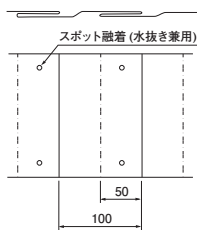

埋設標識シート 低圧電力用 神戸市建設局仕様

折込み構造図

※運賃がかかる場合がありますので、ご確認ください。

	種類	1巻長さ	巾(mm)	折込み	ご注文品番	地色／文字色	印刷表示内容	販売単位	梱包数(箱)
納	低圧電力用 神戸市建設局仕様	50m	150	W(2倍)	ND-WLK	橙／赤	危険注意 神戸市建設局 この下に低圧電力ケーブルあり、立会いを求めてください。	1	6

埋設標識シート 特別高圧ケーブル用

折込み構造図

※運賃がかかる場合がありますので、ご確認ください。

	種類	1巻長さ	巾(mm)	折込み	ご注文品番	地色／文字色	印刷表示内容	販売単位	梱包数(箱)
納	特別高圧 ケーブル用	50m	150	W(2倍)	ND-WTH	橙／赤	この下に特別高圧電力ケーブルあり。 危険注意	1	6
納				3.5倍	ND-TTH			1	6

埋設標識シート 光ケーブル用

折込み構造図

※運賃がかかる場合がありますので、ご確認ください。