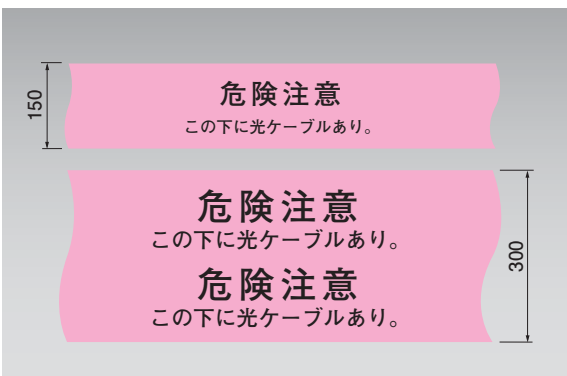

埋設標識シート 低圧電力用 神戸市建設局仕様

折込み構造図

※運賃がかかる場合がありますので、ご確認ください。

	種類	1巻長さ	巾(mm)	折込み	ご注文品番	地色／文字色	印刷表示内容	販売単位	梱包数(箱)
納	低圧電力用 神戸市建設局仕様	50m	150	W(2倍)	ND-WLK	橙／赤	危険注意 神戸市建設局 この下に低圧電力ケーブルあり、立会いを求めてください。	1	6

埋設標識シート 特別高圧ケーブル用

折込み構造図

※運賃がかかる場合がありますので、ご確認ください。

	種類	1巻長さ	巾(mm)	折込み	ご注文品番	地色／文字色	印刷表示内容	販売単位	梱包数(箱)
納	特別高圧 ケーブル用	50m	150	W(2倍)	ND-WTH	橙／赤	この下に特別高圧電力ケーブルあり。 危険注意	1	6
納				3.5倍	ND-TTH			1	6

埋設標識シート 光ケーブル用

折込み構造図

※運賃がかかる場合がありますので、ご確認ください。