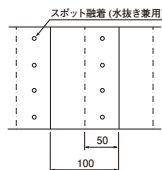

# 埋設標識シート 高圧電力用

折込み構造図

巾150 2倍

巾150 3.5倍

巾300 2倍

※運賃がかかる場合がありますので、ご確認ください。

	種類	1巻長さ	巾(mm)	折込み	ご注文品番	都市再生機構	地色/文字色	印刷表示内容	販売単位	梱包数(箱)
納納納納	高圧電力用	50m	150	S	ND-SH	EF-191-2-A	橙/赤	危険注意 この下に高圧電力ケーブルあり。	1	12
				W(2倍)	ND-WH				1	6
				3.5倍	ND-TH				1	6
				S	ND-SH3				1	6
納納納納	高圧電力用 アルミ付	50m	300	S	ND-SH3	EF-191-2-A	橙/赤	危険注意 この下に高圧電力ケーブルあり。	1	6
				W(2倍)	ND-WH3				1	3
				S	ND-SHA				1	12
				W(2倍)	ND-WHA				1	6
				W(2倍)	ND-WH3A			1	3	

# 埋設標識シート 低圧電力用

折込み構造図

巾150 2倍

巾150 3.5倍

巾300 2倍

※運賃がかかる場合がありますので、ご確認ください。

	種類	1巻長さ	巾(mm)	折込み	ご注文品番	都市再生機構	地色/文字色	印刷表示内容	販売単位	梱包数(箱)
納納納納	低圧電力用	50m	150	S	ND-SL	EF-191-2-A	橙/赤	危険注意 この下に低圧電力ケーブルあり。	1	12
				W(2倍)	ND-WL				1	6
				3.5倍	ND-TL				1	6
				S	ND-SL3				1	6
納納納納	低圧電力用 アルミ付	50m	300	S	ND-SL3	EF-191-2-A	橙/赤	危険注意 この下に低圧電力ケーブルあり。	1	6
				W(2倍)	ND-WL3				1	3
				S	ND-SLA				1	12
				W(2倍)	ND-WLA				1	6
				W(2倍)	ND-WL3A			1	3	