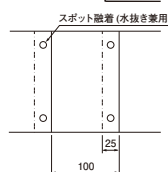

# 埋設標識シート 高圧電力用

折込み構造図

巾150 2倍

巾150 3.5倍

巾300 2倍

※運賃がかかる場合がありますので、ご確認ください。

	種類	1巻長さ	巾(mm)	折込み	ご注文品番	都市再生機構	地色/文字色	印刷表示内容	販売単位	梱包数(箱)
納納納納	高圧電力用	50m	150	S	ND-SH	EF-191-2-A	橙/赤	危険注意 この下に高圧電力ケーブルあり。	1	12
				W(2倍)	ND-WH				1	6
				3.5倍	ND-TH				1	6
				S	ND-SH3				1	6
納納納納	高圧電力用 アルミ付	50m	300	S	ND-SH3	EF-191-2-A	橙/赤	危険注意 この下に高圧電力ケーブルあり。	1	6
				W(2倍)	ND-WH3				1	3
				S	ND-SHA				1	12
				W(2倍)	ND-WHA				1	6
				W(2倍)	ND-WH3A			1	3	

# 埋設標識シート 低圧電力用

折込み構造図

巾150 2倍

巾150 3.5倍

巾300 2倍

※運賃がかかる場合がありますので、ご確認ください。

	種類	1巻長さ	巾(mm)	折込み	ご注文品番	都市再生機構	地色/文字色	印刷表示内容	販売単位	梱包数(箱)
納納納納	低圧電力用	50m	150	S	ND-SL	EF-191-2-A	橙/赤	危険注意 この下に低圧電力ケーブルあり。	1	12
				W(2倍)	ND-WL				1	6
				3.5倍	ND-TL				1	6
				S	ND-SL3				1	6
納納納納	低圧電力用 アルミ付	50m	300	S	ND-SL3	EF-191-2-A	橙/赤	危険注意 この下に低圧電力ケーブルあり。	1	6
				W(2倍)	ND-WL3				1	3
				S	ND-SLA				1	12
				W(2倍)	ND-WLA				1	6
				W(2倍)	ND-WL3A			1	3	