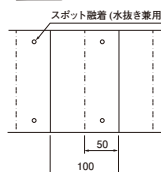

# 埋設標識シート 高圧電力用

折込み構造図

巾150 2倍

巾150 3.5倍

巾300 2倍

※運賃がかかる場合がありますので、ご確認ください。

	種類	1巻長さ	巾(mm)	折込み	ご注文品番	都市再生機構	地色/文字色	印刷表示内容	販売単位	梱包数(箱)
納納納納	高圧電力用	50m	150	S	ND-SH	EF-191-2-A	橙/赤	危険注意 この下に高圧電力ケーブルあり。	1	12
				W(2倍)	ND-WH				1	6
				3.5倍	ND-TH				1	6
				S	ND-SH3				1	6
納納納納	高圧電力用 アルミ付	50m	300	S	ND-SH3	EF-191-2-A	橙/赤	危険注意 この下に高圧電力ケーブルあり。	1	6
				W(2倍)	ND-WH3				1	3
				S	ND-SHA				1	12
				W(2倍)	ND-WHA				1	6
				W(2倍)	ND-WH3A			1	3	

# 埋設標識シート 低圧電力用

折込み構造図

巾150 2倍

巾150 3.5倍

巾300 2倍

※運賃がかかる場合がありますので、ご確認ください。

	種類	1巻長さ	巾(mm)	折込み	ご注文品番	都市再生機構	地色/文字色	印刷表示内容	販売単位	梱包数(箱)
納納納納	低圧電力用	50m	150	S	ND-SL	EF-191-2-A	橙/赤	危険注意 この下に低圧電力ケーブルあり。	1	12
				W(2倍)	ND-WL				1	6
				3.5倍	ND-TL				1	6
				S	ND-SL3				1	6
納納納納	低圧電力用 アルミ付	50m	300	S	ND-SL3	EF-191-2-A	橙/赤	危険注意 この下に低圧電力ケーブルあり。	1	6
				W(2倍)	ND-WL3				1	3
				S	ND-SLA				1	12
				W(2倍)	ND-WLA				1	6
				W(2倍)	ND-WL3A			1	3	