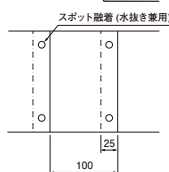

# 埋設標識シート 高圧電力用

折込み構造図

巾150 2倍

巾150 3.5倍

巾300 2倍

※運賃がかかる場合がありますので、ご確認ください。

	種類	1巻長さ	巾(mm)	折込み	ご注文品番	都市再生機構	地色/文字色	印刷表示内容	販売単位	梱包数(箱)
納納納納	高圧電力用	50m	150	S	ND-SH	EF-191-2-A	橙/赤	危険注意 この下に高圧電力ケーブルあり。	1	12
				W(2倍)	ND-WH				1	6
				3.5倍	ND-TH				1	6
				S	ND-SH3				1	6
納納納納	高圧電力用 アルミ付	50m	300	S	ND-SH3	EF-191-2-A	橙/赤	危険注意 この下に高圧電力ケーブルあり。	1	6
				W(2倍)	ND-WH3				1	3
				S	ND-SHA				1	12
				W(2倍)	ND-WHA				1	6
				W(2倍)	ND-WH3A			1	3	

# 埋設標識シート 低圧電力用

折込み構造図

巾150 2倍

巾150 3.5倍

巾300 2倍

※運賃がかかる場合がありますので、ご確認ください。

	種類	1巻長さ	巾(mm)	折込み	ご注文品番	都市再生機構	地色/文字色	印刷表示内容	販売単位	梱包数(箱)
納納納納	低圧電力用	50m	150	S	ND-SL	EF-191-2-A	橙/赤	危険注意 この下に低圧電力ケーブルあり。	1	12
				W(2倍)	ND-WL				1	6
				3.5倍	ND-TL				1	6
				S	ND-SL3				1	6
納納納納	低圧電力用 アルミ付	50m	300	S	ND-SL3	EF-191-2-A	橙/赤	危険注意 この下に低圧電力ケーブルあり。	1	6
				W(2倍)	ND-WL3				1	3
				S	ND-SLA				1	12
				W(2倍)	ND-WLA				1	6
				W(2倍)	ND-WL3A			1	3	