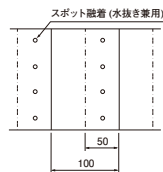

# 埋設標識シート 高圧電力用

折込み構造図

巾150 2倍

巾150 3.5倍

巾300 2倍

※運賃がかかる場合がありますので、ご確認ください。

	種類	1巻長さ	巾(mm)	折込み	ご注文品番	都市再生機構	地色/文字色	印刷表示内容	販売単位	梱包数(箱)
納納納納	高圧電力用	50m	150	S	ND-SH	EF-191-2-A	橙/赤	危険注意 この下に高圧電力ケーブルあり。	1	12
				W(2倍)	ND-WH				1	6
				3.5倍	ND-TH				1	6
				S	ND-SH3				1	6
納納納納	高圧電力用 アルミ付	50m	300	S	ND-SH3	EF-191-2-A	橙/赤	危険注意 この下に高圧電力ケーブルあり。	1	6
				W(2倍)	ND-WH3				1	3
				S	ND-SHA				1	12
				W(2倍)	ND-WHA				1	6
				W(2倍)	ND-WH3A			1	3	

# 埋設標識シート 低圧電力用

折込み構造図

巾150 2倍

巾150 3.5倍

巾300 2倍

※運賃がかかる場合がありますので、ご確認ください。

	種類	1巻長さ	巾(mm)	折込み	ご注文品番	都市再生機構	地色/文字色	印刷表示内容	販売単位	梱包数(箱)
納納納納	低圧電力用	50m	150	S	ND-SL	EF-191-2-A	橙/赤	危険注意 この下に低圧電力ケーブルあり。	1	12
				W(2倍)	ND-WL				1	6
				3.5倍	ND-TL				1	6
				S	ND-SL3				1	6
納納納納	低圧電力用 アルミ付	50m	300	S	ND-SL3	EF-191-2-A	橙/赤	危険注意 この下に低圧電力ケーブルあり。	1	6
				W(2倍)	ND-WL3				1	3
				S	ND-SLA				1	12
				W(2倍)	ND-WLA				1	6
				W(2倍)	ND-WL3A			1	3	