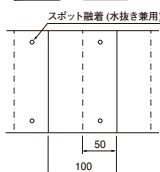

# 埋設標識シート 高圧電力用

折込み構造図

巾150 2倍

巾150 3.5倍

巾300 2倍

※運賃がかかる場合がありますので、ご確認ください。

	種類	1巻長さ	巾(mm)	折込み	ご注文品番	都市再生機構	地色/文字色	印刷表示内容	販売単位	梱包数(箱)
納納納納	高圧電力用	50m	150	S	ND-SH	EF-191-2-A	橙/赤	危険注意 この下に高圧電力ケーブルあり。	1	12
				W(2倍)	ND-WH				1	6
				3.5倍	ND-TH				1	6
				S	ND-SH3				1	6
納納納納	高圧電力用 アルミ付	50m	300	S	ND-SH3	EF-191-2-A	橙/赤	危険注意 この下に高圧電力ケーブルあり。	1	6
				W(2倍)	ND-WH3				1	3
				S	ND-SHA				1	12
				W(2倍)	ND-WHA				1	6
				W(2倍)	ND-WH3A			1	3	

# 埋設標識シート 低圧電力用

折込み構造図

巾150 2倍

巾150 3.5倍

巾300 2倍

※運賃がかかる場合がありますので、ご確認ください。

	種類	1巻長さ	巾(mm)	折込み	ご注文品番	都市再生機構	地色/文字色	印刷表示内容	販売単位	梱包数(箱)
納納納納	低圧電力用	50m	150	S	ND-SL	EF-191-2-A	橙/赤	危険注意 この下に低圧電力ケーブルあり。	1	12
				W(2倍)	ND-WL				1	6
				3.5倍	ND-TL				1	6
				S	ND-SL3				1	6
納納納納	低圧電力用 アルミ付	50m	300	S	ND-SL3	EF-191-2-A	橙/赤	危険注意 この下に低圧電力ケーブルあり。	1	6
				W(2倍)	ND-WL3				1	3
				S	ND-SLA				1	12
				W(2倍)	ND-WLA				1	6
				W(2倍)	ND-WL3A			1	3	