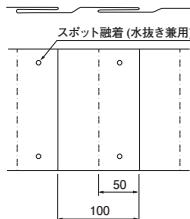

# 埋設標識シート 通信ケーブル用

標識類・その他工事

折込み構造図

巾150 2倍

巾150 3.5倍

巾300 2倍

※運賃・納期がかかる場合がありますのでご確認ください。

種類	1巻長さ	巾(mm)	折込み	ご注文品番	都市再生機構	地色／文字色	印刷表示内容	販売単位	梱包数(箱)
通信ケーブル用	50m	150	S	ND-SC	EF-191-2-B	赤／黒	危険注意 この下に 重要通信 ケーブルあり。	1	12
			W(2倍)	ND-WC				1	6
納		300	S	ND-SC3				1	6
			W(2倍)	ND-WC3			1	3	

# 埋設標識シート 弱電ケーブル用

折込み構造図

巾150 2倍

巾150 3.5倍

巾300 2倍

※運賃・納期がかかる場合がありますのでご確認ください。

種類	1巻長さ	巾(mm)	折込み	ご注文品番	地色／文字色	印刷表示内容	販売単位	梱包数(箱)
弱電ケーブル用	50m	150	S	ND-SS	赤／黒	危険注意 この下に 弱電ケーブルあり。	1	12
			W(2倍)	ND-WS			1	6
		300	3.5倍	ND-TS			1	6
			W(2倍)	ND-WS3			1	3