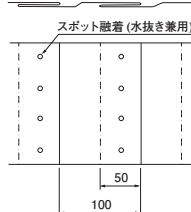

# 埋設標識シート 通信ケーブル用

標識類・その他工事

折込み構造図

巾150 2倍

巾150 3.5倍

巾300 2倍

※運賃・納期がかかる場合がありますのでご確認ください。

種類	1巻長さ	巾(mm)	折込み	ご注文品番	都市再生機構	地色／文字色	印刷表示内容	販売単位	梱包数(箱)
通信ケーブル用	50m	150	S	ND-SC	EF-191-2-B	赤／黒	危険注意 この下に 重要通信 ケーブルあり。	1	12
			W(2倍)	ND-WC				1	6
納		300	S	ND-SC3				1	6
			W(2倍)	ND-WC3			1	3	

# 埋設標識シート 弱電ケーブル用

折込み構造図

巾150 2倍

巾150 3.5倍

巾300 2倍

※運賃・納期がかかる場合がありますのでご確認ください。

種類	1巻長さ	巾(mm)	折込み	ご注文品番	地色／文字色	印刷表示内容	販売単位	梱包数(箱)
弱電ケーブル用	50m	150	S	ND-SS	赤／黒	危険注意 この下に 弱電ケーブルあり。	1	12
			W(2倍)	ND-WS			1	6
		300	3.5倍	ND-TS			1	6
			W(2倍)	ND-WS3			1	3