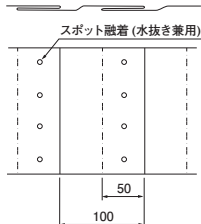

# 埋設標識シート 通信ケーブル用

標識類・その他工事

折込み構造図

巾150 2倍

巾150 3.5倍

巾300 2倍

※運賃・納期がかかる場合がありますのでご確認ください。

種類	1巻長さ	巾(mm)	折込み	ご注文品番	都市再生機構	地色／文字色	印刷表示内容	販売単位	梱包数(箱)
通信ケーブル用	50m	150	S	ND-SC	EF-191-2-B	赤／黒	危険注意 この下に 重要通信 ケーブルあり。	1	12
			W(2倍)	ND-WC				1	6
納		300	S	ND-SC3				1	6
			W(2倍)	ND-WC3			1	3	

# 埋設標識シート 弱電ケーブル用

折込み構造図

巾150 2倍

巾150 3.5倍

巾300 2倍

※運賃・納期がかかる場合がありますのでご確認ください。

種類	1巻長さ	巾(mm)	折込み	ご注文品番	地色／文字色	印刷表示内容	販売単位	梱包数(箱)
弱電ケーブル用	50m	150	S	ND-SS	赤／黒	危険注意 この下に 弱電ケーブルあり。	1	12
			W(2倍)	ND-WS			1	6
		300	3.5倍	ND-TS			1	6
			W(2倍)	ND-WS3			1	3