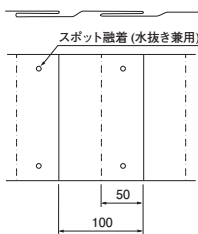

# 埋設標識シート 通信ケーブル用

標識類・その他工事

折込み構造図

巾150 2倍

巾150 3.5倍

巾300 2倍

※運賃・納期がかかる場合がありますのでご確認ください。

種類	1巻長さ	巾(mm)	折込み	ご注文品番	都市再生機構	地色／文字色	印刷表示内容	販売単位	梱包数(箱)
通信ケーブル用	50m	150	S	ND-SC	EF-191-2-B	赤／黒	危険注意 この下に 重要通信 ケーブルあり。	1	12
			W(2倍)	ND-WC				1	6
納		300	S	ND-SC3				1	6
			W(2倍)	ND-WC3			1	3	

埋設標識シート

標識類

高圧一括受電

その他

# 埋設標識シート 弱電ケーブル用

折込み構造図

巾150 2倍

巾150 3.5倍

巾300 2倍

※運賃・納期がかかる場合がありますのでご確認ください。

種類	1巻長さ	巾(mm)	折込み	ご注文品番	地色／文字色	印刷表示内容	販売単位	梱包数(箱)
弱電ケーブル用	50m	150	S	ND-SS	赤／黒	危険注意 この下に 弱電ケーブルあり。	1	12
			W(2倍)	ND-WS			1	6
		300	3.5倍	ND-TS			1	6
			W(2倍)	ND-WS3			1	3