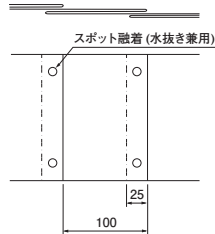

# 埋設標識シート 通信ケーブル用

標識類・その他工事

折込み構造図

巾150 2倍

巾150 3.5倍

巾300 2倍

※運賃・納期がかかる場合がありますのでご確認ください。

種類	1巻長さ	巾(mm)	折込み	ご注文品番	都市再生機構	地色／文字色	印刷表示内容	販売単位	梱包数(箱)
通信ケーブル用	50m	150	S	ND-SC	EF-191-2-B	赤／黒	危険注意 この下に 重要通信 ケーブルあり。	1	12
			W(2倍)	ND-WC				1	6
納		300	S	ND-SC3				1	6
			W(2倍)	ND-WC3			1	3	

# 埋設標識シート 弱電ケーブル用

折込み構造図

巾150 2倍

巾150 3.5倍

巾300 2倍

※運賃・納期がかかる場合がありますのでご確認ください。

種類	1巻長さ	巾(mm)	折込み	ご注文品番	地色／文字色	印刷表示内容	販売単位	梱包数(箱)
弱電ケーブル用	50m	150	S	ND-SS	赤／黒	危険注意 この下に 弱電ケーブルあり。	1	12
			W(2倍)	ND-WS			1	6
		300	3.5倍	ND-TS			1	6
			W(2倍)	ND-WS3			1	3