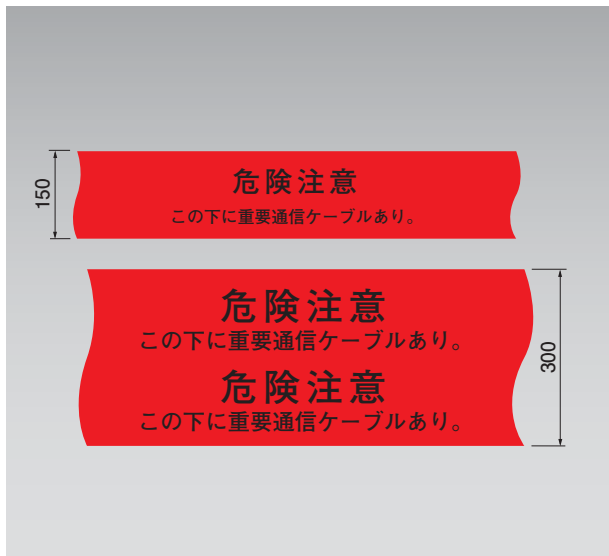

# 埋設標識シート 通信ケーブル用

標識類・その他工事

折込み構造図

巾150 2倍

巾150 3.5倍

巾300 2倍

※運賃・納期がかかる場合がありますのでご確認ください。

種類	1巻長さ	巾(mm)	折込み	ご注文品番	都市再生機構	地色／文字色	印刷表示内容	販売単位	梱包数(箱)
通信ケーブル用	50m	150	S	ND-SC	EF-191-2-B	赤／黒	危険注意 この下に 重要通信 ケーブルあり。	1	12
			W(2倍)	ND-WC				1	6
納		300	S	ND-SC3				1	6
			W(2倍)	ND-WC3			1	3	

# 埋設標識シート 弱電ケーブル用

折込み構造図

巾150 2倍

巾150 3.5倍

巾300 2倍

※運賃・納期がかかる場合がありますのでご確認ください。

種類	1巻長さ	巾(mm)	折込み	ご注文品番	地色／文字色	印刷表示内容	販売単位	梱包数(箱)
弱電ケーブル用	50m	150	S	ND-SS	赤／黒	危険注意 この下に 弱電ケーブルあり。	1	12
			W(2倍)	ND-WS			1	6
		300	3.5倍	ND-TS			1	6
			W(2倍)	ND-WS3			1	3