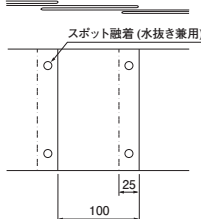

# 埋設標識シート 通信ケーブル用

標識類・その他工事

折込み構造図

巾150 2倍

巾150 3.5倍

巾300 2倍

※運賃・納期がかかる場合がありますのでご確認ください。

種類	1巻長さ	巾(mm)	折込み	ご注文品番	都市再生機構	地色／文字色	印刷表示内容	販売単位	梱包数(箱)
通信ケーブル用	50m	150	S	ND-SC	EF-191-2-B	赤／黒	危険注意 この下に 重要通信 ケーブルあり。	1	12
			W(2倍)	ND-WC				1	6
納		300	S	ND-SC3				1	6
			W(2倍)	ND-WC3			1	3	

# 埋設標識シート 弱電ケーブル用

折込み構造図

巾150 2倍

巾150 3.5倍

巾300 2倍

※運賃・納期がかかる場合がありますのでご確認ください。

種類	1巻長さ	巾(mm)	折込み	ご注文品番	地色／文字色	印刷表示内容	販売単位	梱包数(箱)
弱電ケーブル用	50m	150	S	ND-SS	赤／黒	危険注意 この下に 弱電ケーブルあり。	1	12
			W(2倍)	ND-WS			1	6
		300	3.5倍	ND-TS			1	6
			W(2倍)	ND-WS3			1	3