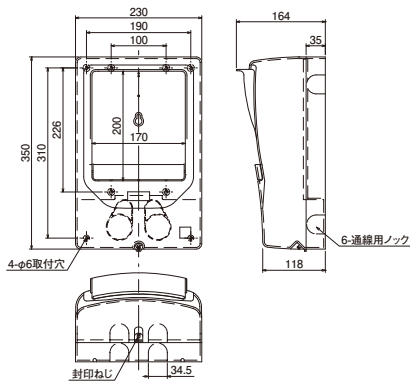

電力量計取付板(化粧カバー付) ND2M型

- 曲線で構成したユニバーサルなデザインです。
- 住宅の外壁にピッタリです。
- 自己消火性樹脂を使用しています。

POINT

- **バイザーの切り取り**
大きめの電力量計を取付けできます。

※ご注意: ・電力会社によって寸法規定がある場合があります。ご確認の上、最適寸法の取付板をご使用ください。
・120Aの電力量計でサイズによっては取付不可能な事がございます。

- 材質: 硬質塩化ビニル
- 付属品: 木ねじ(SUS) 4.5×38(4本)、木ねじ4.5×32(2本)、なべタッピン(SUS) 4.0×16(1本)

種類	ご注文品番	色	適応範囲	販売単位	梱包数		標準価格 (税抜)
					内(袋)	外(箱)	
1個用	ND2MSW	ホワイト	30A~120A	1	1	5	4,370円
	ND2MSLB	ライトブラック			1	5	4,370円

新製品

電力量計取付板

電力量計取付板
付属品

ブレーカー
ボックス

H C シリーズ

高圧一括受電

07

電力量計取付板(化粧カバー付) ND2L型

- 曲線で構成したユニバーサルなデザインの大型ボックスです。
- 住宅の外壁にピッタリです。
- 自己消火性樹脂を使用しています。

POINT

- **バイザーの切り取り**
大きめの電力量計を取付けできます。

※ご注意: ・電力会社によって寸法規定がある場合があります。ご確認の上、最適寸法の取付板をご使用ください。
・120Aの電力量計でサイズによっては取付不可能な事がございます。

- 材質: 硬質塩化ビニル
- 付属品: 丸木ねじ(SUS) 4.5×38(6本)、木ねじ4.5×32(2本)、なべタッピン(SUS) 4.0×16(1本)

種類	ご注文品番	色	適応範囲	販売単位	梱包数		標準価格 (税抜)
					内(袋)	外(箱)	
1個用	ND2LSW	ホワイト	30A~120A	1	5	6,900円	