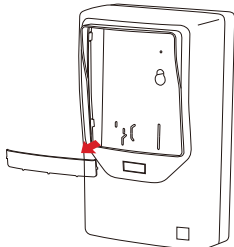

電力量計取付板(化粧カバー付) ND2M型

- 曲線で構成したユニバーサルなデザインです。
- 住宅の外壁にピッタリです。
- 自己消火性樹脂を使用しています。

POINT

- **バイザーの切り取り**
大きめの電力量計を取付けできます。

※ご注意: ・電力会社によって寸法規定がある場合があります。ご確認の上、最適寸法の取付板をご使用ください。
・120Aの電力量計でサイズによっては取付不可能な事がございます。

電力量計取付板
付属品

ブレーカー
ボックス

H C シリーズ

高圧一括受電

07

電力量計取付板(化粧カバー付) ND2L型

- 曲線で構成したユニバーサルなデザインの大型ボックスです。
- 住宅の外壁にピッタリです。
- 自己消火性樹脂を使用しています。

POINT

- **バイザーの切り取り**
大きめの電力量計を取付けできます。

※ご注意: ・電力会社によって寸法規定がある場合があります。ご確認の上、最適寸法の取付板をご使用ください。
・120Aの電力量計でサイズによっては取付不可能な事がございます。

- 材質: 硬質塩化ビニル
- 付属品: 丸木ねじ(SUS) 4.5×38(6本)、木ねじ4.5×32(2本)、なべタッピン(SUS) 4.0×16(1本)

種類	ご注文品番	色	適応範囲	販売単位	梱包数		標準価格 (税抜)
					内(袋)	外(箱)	
1個用	ND2LSW	ホワイト	30A~120A	1	5	6,900円	