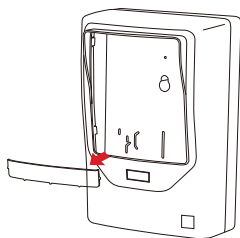

電力量計取付板(化粧カバー付) ND2M型

- 曲線で構成したユニバーサルなデザインです。
- 住宅の外壁にピッタリです。
- 自己消火性樹脂を使用しています。

POINT

- **バイザーの切り取り**
大きめの電力量計を取付けできます。

※ご注意: ・電力会社によって寸法規定がある場合があります。ご確認の上、最適寸法の取付板をご使用ください。
・120Aの電力量計でサイズによっては取付不可能な事がございます。