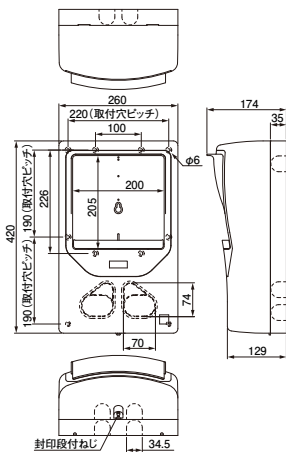

電力量計取付板(化粧カバー付) ND2M型

- 曲線で構成したユニバーサルなデザインです。
- 住宅の外壁にピッタリです。
- 自己消火性樹脂を使用しています。

POINT

- **バイザーの切り取り**
大きめの電力量計を取付けできます。

※ご注意: ・電力会社によって寸法規定がある場合があります。ご確認の上、最適寸法の取付板をご使用ください。
・120Aの電力量計でサイズによっては取付不可能な事がございます。

- 材質: 硬質塩化ビニル
- 付属品: 木ねじ(SUS) 4.5×38(4本)、木ねじ4.5×32(2本)、なべタッピン(SUS) 4.0×16(1本)

種類	ご注文品番	色	適応範囲	販売単位	梱包数		標準価格 (税抜)
					内(袋)	外(箱)	
1個用	ND2MSW	ホワイト	30A~120A	1	1	5	4,370円
	ND2MSLB	ライトブラック			1	5	4,370円

新製品

電力量計取付板

電力量計取付板
付属品

ブレーカー
ボックス

H C シリーズ

高圧一括受電

07

電力量計取付板(化粧カバー付) ND2L型

- 曲線で構成したユニバーサルなデザインの大型ボックスです。
- 住宅の外壁にピッタリです。
- 自己消火性樹脂を使用しています。

POINT

- **バイザーの切り取り**
大きめの電力量計を取付けできます。

※ご注意: ・電力会社によって寸法規定がある場合があります。ご確認の上、最適寸法の取付板をご使用ください。
・120Aの電力量計でサイズによっては取付不可能な事がございます。

- 材質: 硬質塩化ビニル
- 付属品: 丸木ねじ(SUS) 4.5×38(6本)、木ねじ4.5×32(2本)、なべタッピン(SUS) 4.0×16(1本)

種類	ご注文品番	色	適応範囲	販売単位	梱包数		標準価格 (税抜)
					内(袋)	外(箱)	
1個用	ND2LSW	ホワイト	30A~120A	1	5	6,900円	