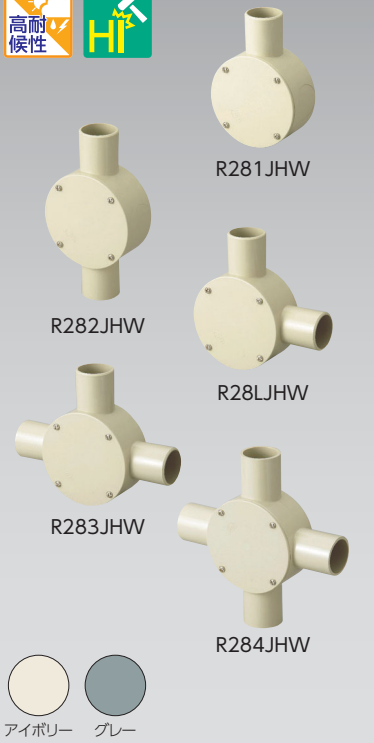

露出用丸形ボックス(ワンタッチ式)

- 蓋がワンタッチ式です。
- 高耐候性・耐衝撃性の樹脂を使用しております。

- 材質: 硬質塩化ビニル
- 付属品: 皿M4×8(1本)

種類	ご注文品番		φ	販売単位	梱包数		標準価格(税抜)	
	アイボリー	グレー			内	外(箱)		
○	16	R161JHW	R161GHW	30	1	—	20	480円
	22	R221JHW	R221GHW	35	1	—	20	520円
○	16	R162JHW	R162GHW	30	1	—	20	480円
	22	R222JHW	R222GHW	35	1	—	20	520円
○	16	R16LJHW	R16LGHW	30	1	—	20	480円
	22	R22LJHW	R22LGHW	35	1	—	20	520円
○	16	R163JHW	R163GHW	30	1	—	20	480円
	22	R223JHW	R223GHW	35	1	—	20	520円
○	16	R164JHW	R164GHW	30	1	—	20	480円
	22	R224JHW	R224GHW	35	1	—	20	520円

露出用丸形ボックス(ねじ式)

JIS C 8435

- 高耐候性・耐衝撃性の樹脂を使用しております。

- 材質: 硬質塩化ビニル
- 付属品: ねM4×10(4本)

種類	ご注文品番		φD	H	φV	φ	販売単位	梱包数		標準価格(税抜)	
	アイボリー	グレー						内	外(箱)		
○	28	R281JHW	R281GHW	100	47	87	40	1	—	20	925円
	36	R361JHW	R361GHW	110	57	97	44	1	—	20	1,330円
○	28	R282JHW	R282GHW	100	47	87	40	1	—	20	925円
	36	R362JHW	R362GHW	110	57	97	44	1	—	20	1,330円
○	28	R28LJHW	R28LGHW	100	47	87	40	1	—	20	925円
	36	R36LJHW	R36LGHW	110	57	97	44	1	—	20	1,330円
○	28	R283JHW	R283GHW	100	47	87	40	1	—	20	925円
	36	R363JHW	R363GHW	110	57	97	44	1	—	20	1,330円
○	28	R284JHW	R284GHW	100	47	87	40	1	—	20	925円
	36	R364JHW	R364GHW	110	57	97	44	1	—	20	1,330円