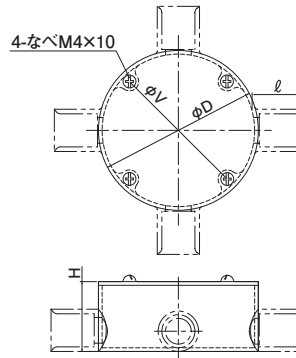

露出用丸形ボックス(ワンタッチ式)

- 蓋がワンタッチ式です。
- 高耐候性・耐衝撃性の樹脂を使用しております。

- 材質: 硬質塩化ビニル
- 付属品: 皿M4×8(1本)

種類	ご注文品番		φ	販売単位	梱包数		標準価格(税抜)	
	アイボリー	グレー			内	外(箱)		
○	16	R161JHW	R161GHW	30	1	—	20	480円
	22	R221JHW	R221GHW	35	1	—	20	520円
○	16	R162JHW	R162GHW	30	1	—	20	480円
	22	R222JHW	R222GHW	35	1	—	20	520円
○	16	R16LJHW	R16LGHW	30	1	—	20	480円
	22	R22LJHW	R22LGHW	35	1	—	20	520円
○	16	R163JHW	R163GHW	30	1	—	20	480円
	22	R223JHW	R223GHW	35	1	—	20	520円
○	16	R164JHW	R164GHW	30	1	—	20	480円
	22	R224JHW	R224GHW	35	1	—	20	520円

露出用丸形ボックス(ねじ式)

JIS C 8435

- 高耐候性・耐衝撃性の樹脂を使用しております。

- 材質: 硬質塩化ビニル
- 付属品: ねM4×10(4本)

種類	ご注文品番		φD	H	φV	φ	販売単位	梱包数		標準価格(税抜)	
	アイボリー	グレー						内	外(箱)		
○	28	R281JHW	R281GHW	100	47	87	40	1	—	20	925円
	36	R361JHW	R361GHW	110	57	97	44	1	—	20	1,330円
○	28	R282JHW	R282GHW	100	47	87	40	1	—	20	925円
	36	R362JHW	R362GHW	110	57	97	44	1	—	20	1,330円
○	28	R28LJHW	R28LGHW	100	47	87	40	1	—	20	925円
	36	R36LJHW	R36LGHW	110	57	97	44	1	—	20	1,330円
○	28	R283JHW	R283GHW	100	47	87	40	1	—	20	925円
	36	R363JHW	R363GHW	110	57	97	44	1	—	20	1,330円
○	28	R284JHW	R284GHW	100	47	87	40	1	—	20	925円
	36	R364JHW	R364GHW	110	57	97	44	1	—	20	1,330円