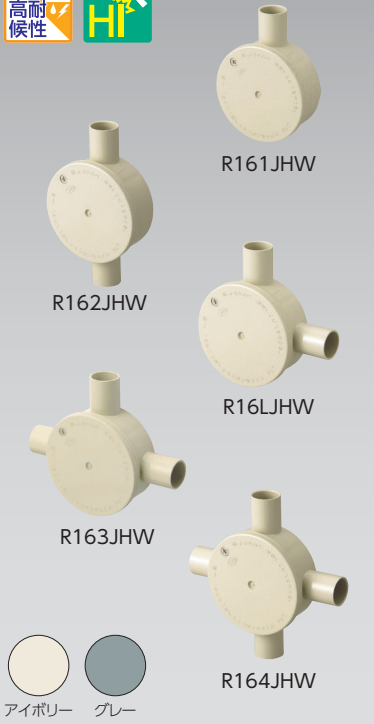

露出用丸形ボックス(ワンタッチ式)

- 蓋がワンタッチ式です。
- 高耐候性・耐衝撃性の樹脂を使用しております。

- 材質: 硬質塩化ビニル
- 付属品: 皿M4×8(1本)

種類	ご注文品番		φ	販売単位	梱包数		標準価格(税抜)	
	アイボリー	グレー			内	外(箱)		
○	16	R161JHW	R161GHW	30	1	—	20	480円
	22	R221JHW	R221GHW	35	1	—	20	520円
○	16	R162JHW	R162GHW	30	1	—	20	480円
	22	R222JHW	R222GHW	35	1	—	20	520円
○	16	R16LJHW	R16LGHW	30	1	—	20	480円
	22	R22LJHW	R22LGHW	35	1	—	20	520円
○	16	R163JHW	R163GHW	30	1	—	20	480円
	22	R223JHW	R223GHW	35	1	—	20	520円
○	16	R164JHW	R164GHW	30	1	—	20	480円
	22	R224JHW	R224GHW	35	1	—	20	520円

露出用丸形ボックス(ねじ式)

JIS C 8435

- 高耐候性・耐衝撃性の樹脂を使用しております。

- 材質: 硬質塩化ビニル
- 付属品: ねM4×10(4本)

種類	ご注文品番		φD	H	φV	φ	販売単位	梱包数		標準価格(税抜)	
	アイボリー	グレー						内	外(箱)		
○	28	R281JHW	R281GHW	100	47	87	40	1	—	20	925円
	36	R361JHW	R361GHW	110	57	97	44	1	—	20	1,330円
○	28	R282JHW	R282GHW	100	47	87	40	1	—	20	925円
	36	R362JHW	R362GHW	110	57	97	44	1	—	20	1,330円
○	28	R28LJHW	R28LGHW	100	47	87	40	1	—	20	925円
	36	R36LJHW	R36LGHW	110	57	97	44	1	—	20	1,330円
○	28	R283JHW	R283GHW	100	47	87	40	1	—	20	925円
	36	R363JHW	R363GHW	110	57	97	44	1	—	20	1,330円
○	28	R284JHW	R284GHW	100	47	87	40	1	—	20	925円
	36	R364JHW	R364GHW	110	57	97	44	1	—	20	1,330円