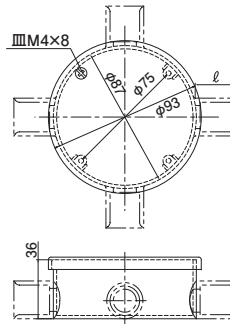

露出用丸形ボックス(ワンタッチ式)

- 蓋がワンタッチ式です。
- 高耐候性・耐衝撃性の樹脂を使用しております。

- 材質: 硬質塩化ビニル
- 付属品: 皿M4×8(1本)

種類	ご注文品番		φ	販売単位	梱包数		標準価格(税抜)	
	アイボリー	グレー			内	外(箱)		
○	16	R161JHW	R161GHW	30	1	—	20	480円
	22	R221JHW	R221GHW	35	1	—	20	520円
○	16	R162JHW	R162GHW	30	1	—	20	480円
	22	R222JHW	R222GHW	35	1	—	20	520円
○	16	R16LJHW	R16LGHW	30	1	—	20	480円
	22	R22LJHW	R22LGHW	35	1	—	20	520円
○	16	R163JHW	R163GHW	30	1	—	20	480円
	22	R223JHW	R223GHW	35	1	—	20	520円
○	16	R164JHW	R164GHW	30	1	—	20	480円
	22	R224JHW	R224GHW	35	1	—	20	520円

露出用丸形ボックス(ねじ式)

JIS C 8435

- 高耐候性・耐衝撃性の樹脂を使用しております。

- 材質: 硬質塩化ビニル
- 付属品: ねM4×10(4本)

種類	ご注文品番		φD	H	φV	φ	販売単位	梱包数		標準価格(税抜)	
	アイボリー	グレー						内	外(箱)		
○	28	R281JHW	R281GHW	100	47	87	40	1	—	20	925円
	36	R361JHW	R361GHW	110	57	97	44	1	—	20	1,330円
○	28	R282JHW	R282GHW	100	47	87	40	1	—	20	925円
	36	R362JHW	R362GHW	110	57	97	44	1	—	20	1,330円
○	28	R28LJHW	R28LGHW	100	47	87	40	1	—	20	925円
	36	R36LJHW	R36LGHW	110	57	97	44	1	—	20	1,330円
○	28	R283JHW	R283GHW	100	47	87	40	1	—	20	925円
	36	R363JHW	R363GHW	110	57	97	44	1	—	20	1,330円
○	28	R284JHW	R284GHW	100	47	87	40	1	—	20	925円
	36	R364JHW	R364GHW	110	57	97	44	1	—	20	1,330円