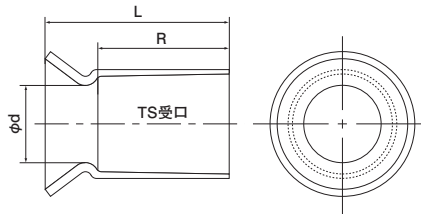

エントランスキャップ

(42を除く) JIS C 8432

- 引込線の引込口として使用し、管内への雨水浸入を防ぎます。
- 高耐候性・耐衝撃性の樹脂を使用しております。

- 材質:硬質塩化ビニル
- 付属品:なベタッピン(SUS)4.0×16(14~28×2本)(36~54×4本)、なべ(SUS)M4×16(70~82×4本)

呼び	ご注文品番		W	B	H	φd	販売単位	梱包数		標準価格(税抜)	
	アイボリー	グレー						内(袋)	外(箱)		
1つ穴	16	EC16SJHW	EC16SGHW	55	52	50	18	1	—	20	665円
	22	EC22SJHW	EC22SGHW	70	68	64	22	1	—	20	825円
	28	EC28SJHW	EC28SGHW	80	78	72	28	1	—	10	1,260円
	36	EC36SJHW	EC36SGHW	118	60	70	35	1	—	10	1,955円
3つ穴	16	EC16JHW	EC16GHW	55	52	50	8	1	—	20	665円
	22	EC22JHW	EC22GHW	70	68	64	12	1	—	20	825円
	28	EC28JHW	EC28GHW	80	78	72	15	1	—	10	1,260円
	36	EC36JHW	EC36GHW	118	60	70	23	1	—	10	1,955円
	42	EC42JHW	EC42GHW	118	60	70	23	1	—	10	2,560円
	54	EC54JHW	EC54GHW	175	80	93	30	1	—	10	4,025円
	70	EC70JHW	EC70GHW	200	100	140	35	1	—	6	5,795円
	82	EC82JHW	EC82GHW	200	100	140	40	1	—	6	7,440円

ブッシング

JIS C 8432

- 電線管の管端に取付け、電線の被覆を保護します。
- 高耐候性・耐衝撃性の樹脂を使用しております。

(28-36のみ)

呼び	ご注文品番			φd	L	R	販売単位	梱包数		標準価格(税抜)
	アイボリー	グレー	ダークブルー					内(袋)	外(箱)	
16	IB16JHW	IB16GHW	IB16DHW	18	42	30	1	10	100	115円
22	IB22JHW	IB22GHW	IB22DHW	22	50	35	1	10	100	125円
28	IB28JHW	IB28GHW	IB28DHW	28	56	40	1	10	100	210円
36	IB36JHW	IB36GHW	IB36DHW	35	62	44	1	10	50	295円
42	IB42JHW	IB42GHW	IB42DHW	40	75	55	1	10	50	575円
54	IB54JHW	IB54GHW	IB54DHW	51	86	63	1	10	50	970円
70	IB70JHW	IB70GHW	IB70DHW	67	97	69	1	—	35	1,275円
82	IB82JHW	IB82GHW	IB82DHW	77.2	104	72	1	—	25	2,845円

- 材質:硬質塩化ビニル