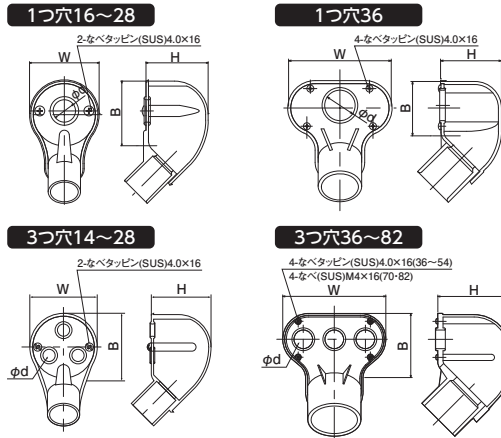

エントランスキャップ

(42を除く) JIS C 8432

- 引込線の引込口として使用し、管内への雨水浸入を防ぎます。
- 高耐候性・耐衝撃性の樹脂を使用しております。

- 材質:硬質塩化ビニル
- 付属品:なベタッピン(SUS)4.0×16(14~28×2本)(36~54×4本)、なべ(SUS)M4×16(70~82×4本)

呼び	ご注文品番		W	B	H	φd	販売単位	梱包数		標準価格(税抜)	
	アイボリー	グレー						内(袋)	外(箱)		
1つ穴	16	EC16SJHW	EC16SGHW	55	52	50	18	1	—	20	665円
	22	EC22SJHW	EC22SGHW	70	68	64	22	1	—	20	825円
	28	EC28SJHW	EC28SGHW	80	78	72	28	1	—	10	1,260円
	36	EC36SJHW	EC36SGHW	118	60	70	35	1	—	10	1,955円
3つ穴	16	EC16JHW	EC16GHW	55	52	50	8	1	—	20	665円
	22	EC22JHW	EC22GHW	70	68	64	12	1	—	20	825円
	28	EC28JHW	EC28GHW	80	78	72	15	1	—	10	1,260円
	36	EC36JHW	EC36GHW	118	60	70	23	1	—	10	1,955円
	42	EC42JHW	EC42GHW	118	60	70	23	1	—	10	2,560円
	54	EC54JHW	EC54GHW	175	80	93	30	1	—	10	4,025円
	70	EC70JHW	EC70GHW	200	100	140	35	1	—	6	5,795円
	82	EC82JHW	EC82GHW	200	100	140	40	1	—	6	7,440円

ブッシング

JIS C 8432

- 電線管の管端に取付け、電線の被覆を保護します。
- 高耐候性・耐衝撃性の樹脂を使用しております。

(28-36のみ)

呼び	ご注文品番			φd	L	R	販売単位	梱包数		標準価格(税抜)
	アイボリー	グレー	ダークブルー					内(袋)	外(箱)	
16	IB16JHW	IB16GHW	IB16DHW	18	42	30	1	10	100	115円
22	IB22JHW	IB22GHW	IB22DHW	22	50	35	1	10	100	125円
28	IB28JHW	IB28GHW	IB28DHW	28	56	40	1	10	100	210円
36	IB36JHW	IB36GHW	IB36DHW	35	62	44	1	10	50	295円
42	IB42JHW	IB42GHW	IB42DHW	40	75	55	1	10	50	575円
54	IB54JHW	IB54GHW	IB54DHW	51	86	63	1	10	50	970円
70	IB70JHW	IB70GHW	IB70DHW	67	97	69	1	—	35	1,275円
82	IB82JHW	IB82GHW	IB82DHW	77.2	104	72	1	—	25	2,845円

- 材質:硬質塩化ビニル