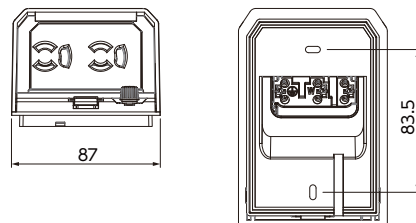

接地防水コンセント

〈イメージ図〉

- モダン住宅の壁面に合わせて、カラーバリエーションが充実。
- 建築部材に見劣りしない美しいカラーが外観に調和。
- 整理された形が住まいの個性を引き立てる。
- 外壁に合わせて選べる4色をラインアップ。
- 防水性能(IPX3)があります。
- コンセント抜け止め機能、アースターミナル付きです。

BCW-W
ホワイト

BCW-MB
モダンブラック

BCW-CG
クラシックゴールド

BCW-PS
プラチナシルバー

CM 動画

	種類	ご注文品番	色	販売単位	梱包数		標準価格 (税抜)
					内(箱)	外(箱)	
新 新 新 新	2個口	BCW-W	ホワイト	1	5	20	2,600円
		BCW-MB	モダンブラック				
		BCW-CG	クラシックゴールド				
		BCW-PS	プラチナシルバー				