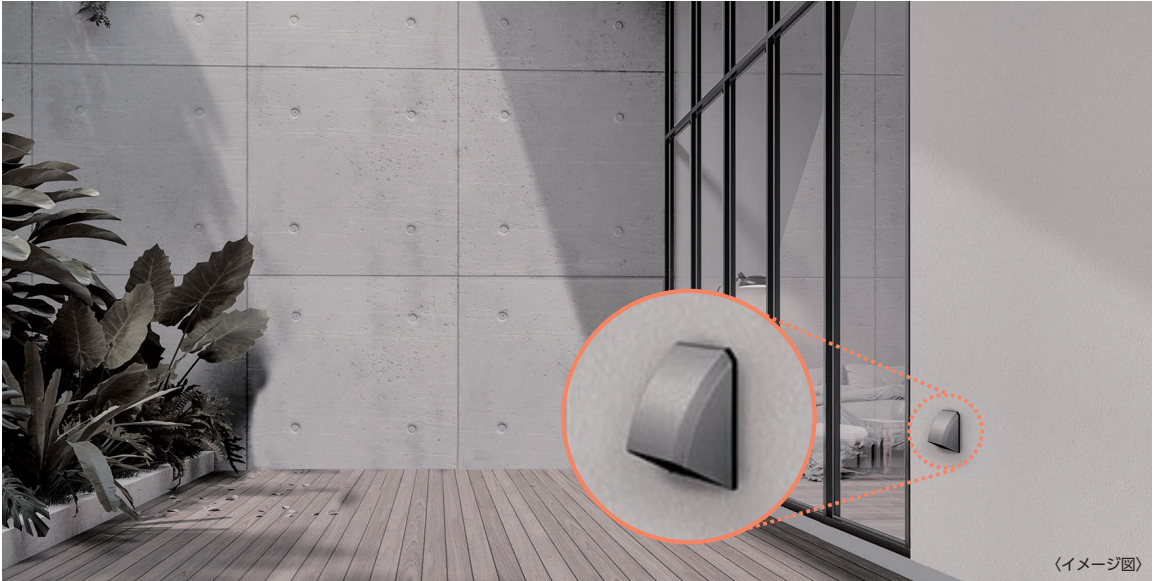

接地防水コンセント

〈イメージ図〉

- モダン住宅の壁面に合わせて、カラーバリエーションが充実。
- 建築部材に見劣りしない美しいカラーが外観に調和。
- 整理された形が住まいの個性を引き立てる。
- 外壁に合わせて選べる4色をラインアップ。
- 防水性能(IPX3)があります。
- コンセント抜け止め機能、アースターミナル付きです。

BCW-W
ホワイト

BCW-MB
モダンブラック

BCW-CG
クラシックゴールド