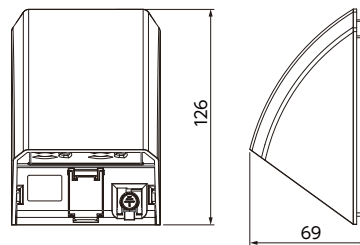

BCW-PS
プラチナシルバー

CM 動画

	種類	ご注文品番	色	販売単位	梱包数		標準価格 (税抜)
					内(箱)	外(箱)	
新 新 新 新	2個口	BCW-W	ホワイト	1	5	20	2,600円
		BCW-MB	モダンブラック				
		BCW-CG	クラシックゴールド				
		BCW-PS	プラチナシルバー				