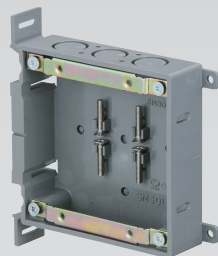

真壁用スイッチボックス [30Kタイプ]

JIS C 8435

- 防露壁などでもご使用いただけます。
- 壁面取付け用のビス穴がボックス外にあります。
- PFS管の取付けにはPFジョイナーをご使用ください。

1個用
SM30MK

カバー付1個用
SM30LK1

金具付2個用
SM30LK2

※ノック穴: φ20 

- 材質: 硬質塩化ビニル
- 金具表面処理: 電気めっき
- 付属品: 皿M4×25 (1個用×2本)
皿M4×20 (カバー付1個用×2本) (金具付2個用×4本)

  関連製品
参照ページ **P.108**

種類	ご注文品番	販売単位	梱包数		標準価格 (税抜)
			内	外(個)	
1個用	SM30MK	1	—	100	230円
カバー付1個用	SM30LK1	1	—	50	700円
金具付2個用	SM30LK2	1	—	50	810円

真壁用スイッチボックス(木パネルスイッチボックス)

JIS C 8435

無方出
SM30MT

- 材質: 硬質塩化ビニル
- 付属品: 1個用金具(SM30MT-K×2枚/組)、なべM4×8(4本)