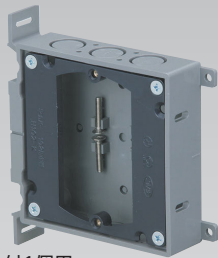

真壁用スイッチボックス [30Kタイプ]

JIS C 8435

- 防露壁などでもご使用いただけます。
- 壁面取付け用のビス穴がボックス外にあります。
- PFS管の取付けにはPFジョイナーをご使用ください。

1個用
SM30MK

カバー付1個用
SM30LK1

金具付2個用
SM30LK2

※ノック穴: φ20 

- 材質: 硬質塩化ビニル
- 金具表面処理: 電気めっき
- 付属品: 皿M4×25 (1個用×2本)
皿M4×20 (カバー付1個用×2本) (金具付2個用×4本)

  関連製品
参照ページ **P.108**

種類	ご注文品番	販売単位	梱包数		標準価格 (税抜)
			内	外(個)	
1個用	SM30MK	1	—	100	230円
カバー付1個用	SM30LK1	1	—	50	700円
金具付2個用	SM30LK2	1	—	50	810円

真壁用スイッチボックス(木パネルスイッチボックス)

JIS C 8435

無方出
SM30MT

- 材質: 硬質塩化ビニル
- 付属品: 1個用金具(SM30MT-K×2枚/組)、なべM4×8(4本)