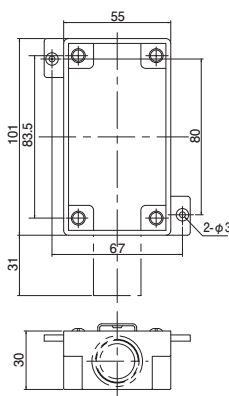

  関連製品
参照ページ **P.108**

種類	ご注文品番	販売単位	梱包数		標準価格 (税抜)
			内	外(個)	
1個用	SM30MK	1	—	100	230円
カバー付1個用	SM30LK1	1	—	50	700円
金具付2個用	SM30LK2	1	—	50	810円

真壁用スイッチボックス(木パネルスイッチボックス)

JIS C 8435

無方出
SM30MT

- 材質: 硬質塩化ビニル
- 付属品: 1個用金具(SM30MT-K×2枚/組)、なべM4×8(4本)

種類	ご注文品番	販売単位	梱包数		標準価格 (税抜)
			内	外(個)	
無方出	SM30MT	1	—	100	340円
1方出	SM30MT1	1	—	100	340円