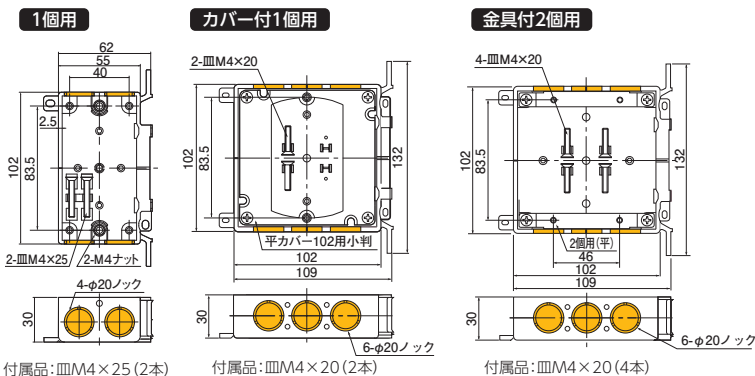

真壁用スイッチボックス [30Kタイプ]

JIS C 8435

- 防露壁などでもご使用いただけます。
- 壁面取付け用のビス穴がボックス外にあります。
- PFS管の取付けにはPFジョイナーをご使用ください。

1個用
SM30MK

カバー付1個用
SM30LK1

金具付2個用
SM30LK2

※ノック穴: φ20 

- 材質: 硬質塩化ビニル
- 金具表面処理: 電気めっき
- 付属品: 皿M4×25 (1個用×2本)
皿M4×20 (カバー付1個用×2本) (金具付2個用×4本)

  関連製品
参照ページ **P.108**

種類	ご注文品番	販売単位	梱包数		標準価格 (税抜)
			内	外(個)	
1個用	SM30MK	1	—	100	230円
カバー付1個用	SM30LK1	1	—	50	700円
金具付2個用	SM30LK2	1	—	50	810円

真壁用スイッチボックス(木パネルスイッチボックス)

JIS C 8435

無方出
SM30MT

- 材質: 硬質塩化ビニル
- 付属品: 1個用金具(SM30MT-K×2枚/組)、なべM4×8(4本)