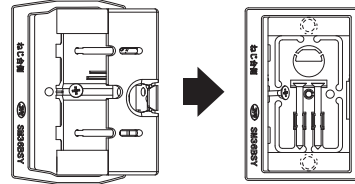

# 遮音カバー

音圧レベル差グラフ (1個用)

- 配ボックスの遮音効果を上げる専用カバーです。
- 配ボックス 台付型[Bシリーズ]1~4個用に使用できます。
- 配ボックスに簡単取付けできます。

### 遮音カバーの取付け

ねじ台側(厚みがある側)から配ボックスに被せてください。  
※2~4個用は、カバー中央部の突起を配ボックスに嵌合してください。