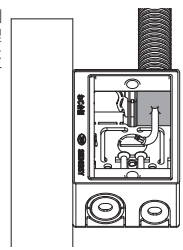

※ご注意:40mm以下の間柱には使用できません。

●適合表

シール材	配線方法	線種
必要	CD16・22 PFS16・22	LANケーブル
		TELケーブル
	複数 直接配線	同軸ケーブル
		S-5C-FB
不要	単数 直接配線	S-7C-FB
		VVFケーブル
	1.6×2C/3C	
	2.0×2C/3C	
	LANケーブル	
	同軸ケーブル	
S-5C-FB		
S-7C-FB		

	種類	ご注文品番	対応ボックス	質量	容積	販売単位	梱包数		標準価格 (税抜)
							内	外(箱)	
	1個用	SM36BSY	SM36B	—	—	20	—	20	1,395円
	2個用	SM36BSY2	SM36B2	—	—	10	—	10	2,285円
	3個用	SM36BSY3	SM36B3	—	—	10	—	10	2,900円
新	4個用	SM36BSY4	SM36B4	—	—	10	—	10	5,015円
	耐熱性シール材	NDSS-T	—	450g	0.3ℓ	20	—	20	1,620円