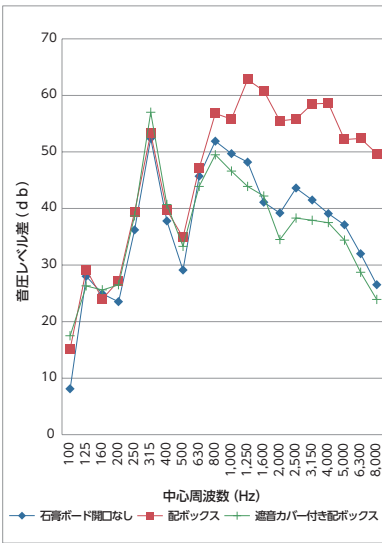

# 遮音カバー

音圧レベル差グラフ (1個用)

- 配ボックスの遮音効果を上げる専用カバーです。
- 配ボックス 台付型[Bシリーズ]1~4個用に使用できます。
- 配ボックスに簡単取付けできます。