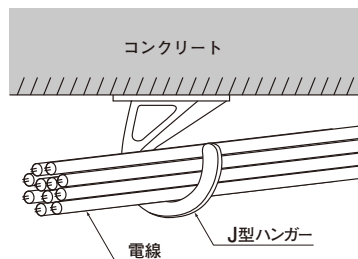

ニチジョイント

NJ-1

- 結線部を安全保護するジョイントボックス。
- ケーブル結線部に被せるだけの簡単施工です。
- 結束バンド用の穴があるので、ケーブルに固定できます。
- 釘固定、吊りボルト (W3/8) 固定もできます。

施工例

- 結線部にニチジョイントを被せます。

- 吊りボルト (W3/8) に固定可能です。

● 材質: ポリプロピレン

関連製品 参照ページ **P.51**

ご注文品番	販売単位	梱包数		標準価格 (税抜)
		内(袋)	外(箱)	
NJ-1	10	10	50	79円

J型ハンガー

JH

- 二重天井の先行配線に使用するケーブル支持材です。
- 接着剤固定タイプですので、当社接着剤と合わせてご使用ください。

- ※ご注意: 許容静荷重は使用条件により異なります。
- ・記載の許容静荷重はコンクリート面の汚れを取り除き、当社接着剤を使用したときの場合です。
 - ・取付間隔はP.229に従って施工してください。