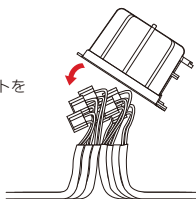

ニチジョイント

NJ-1

- 結線部を安全保護するジョイントボックス。
- ケーブル結線部に被せるだけの簡単施工です。
- 結束バンド用の穴があるので、ケーブルに固定できます。
- 釘固定、吊りボルト (W3/8) 固定もできます。

施工例

- 結線部にニチジョイントを被せます。

- 吊りボルト (W3/8) に固定可能です。

● 材質: ポリプロピレン

関連製品 参照ページ **P.51**

ご注文品番	販売単位	梱包数		標準価格 (税抜)
		内(袋)	外(箱)	
NJ-1	10	10	50	79円

J型ハンガー

JH

- 二重天井の先行配線に使用するケーブル支持材です。
- 接着剤固定タイプですので、当社接着剤と合わせてご使用ください。

- ※ご注意: 許容静荷重は使用条件により異なります。
- ・記載の許容静荷重はコンクリート面の汚れを取り除き、当社接着剤を使用したときの場合です。
 - ・取付間隔はP.229に従って施工してください。