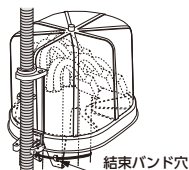

ニチジョイント

NJ-1

- 結線部を安全保護するジョイントボックス。
- ケーブル結線部に被せるだけの簡単施工です。
- 結束バンド用の穴があるので、ケーブルに固定できます。
- 釘固定、吊りボルト (W3/8) 固定もできます。

施工例

- 結線部にニチジョイントを被せます。

- 吊りボルト (W3/8) に固定可能です。

● 材質: ポリプロピレン

関連製品 参照ページ **P.51**

ご注文品番	販売単位	梱包数		標準価格 (税抜)
		内(袋)	外(箱)	
NJ-1	10	10	50	79円

J型ハンガー

JH

- 二重天井の先行配線に使用するケーブル支持材です。
- 接着剤固定タイプですので、当社接着剤と合わせてご使用ください。

- ※ご注意: 許容静荷重は使用条件により異なります。
- ・記載の許容静荷重はコンクリート面の汚れを取り除き、当社接着剤を使用したときの場合です。
 - ・取付間隔はP.229に従って施工してください。