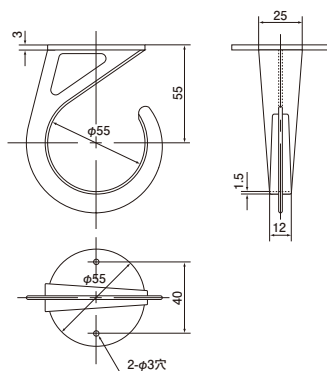

ニチジョイント

NJ-1

- 結線部を安全保護するジョイントボックス。
- ケーブル結線部に被せるだけの簡単施工です。
- 結束バンド用の穴があるので、ケーブルに固定できます。
- 釘固定、吊りボルト (W3/8) 固定もできます。

施工例

- 結線部にニチジョイントを被せます。

- 吊りボルト (W3/8) に固定可能です。

● 材質: ポリプロピレン

関連製品 参照ページ **P.51**

ご注文品番	販売単位	梱包数		標準価格 (税抜)
		内(袋)	外(箱)	
NJ-1	10	10	50	79円

J型ハンガー

JH

- 二重天井の先行配線に使用するケーブル支持材です。
- 接着剤固定タイプですので、当社接着剤と合わせてご使用ください。

- ※ご注意: 許容静荷重は使用条件により異なります。
- ・記載の許容静荷重はコンクリート面の汚れを取り除き、当社接着剤を使用したときの場合です。
 - ・取付間隔はP.229に従って施工してください。

● 材質: 硬質塩化ビニル

接着剤 参照ページ **P.57** 取付間隔 参照ページ **P.229**

ご注文品番	許容静荷重	販売単位	梱包数		標準価格 (税抜)
			内(袋)	外(箱)	
JH	49N(5kgf)	50	50	400	125円