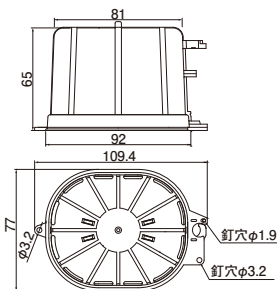

ニチジョイント

NJ-1

- 結線部を安全保護するジョイントボックス。
- ケーブル結線部に被せるだけの簡単施工です。
- 結束バンド用の穴があるので、ケーブルに固定できます。
- 釘固定、吊りボルト (W3/8) 固定もできます。

施工例

- 結線部にニチジョイントを被せます。

- 吊りボルト (W3/8) に固定可能です。

● 材質: ポリプロピレン

関連製品 参照ページ **P.51**

ご注文品番	販売単位	梱包数		標準価格 (税抜)
		内(袋)	外(箱)	
NJ-1	10	10	50	79円

J型ハンガー

JH

- 二重天井の先行配線に使用するケーブル支持材です。
- 接着剤固定タイプですので、当社接着剤と合わせてご使用ください。

- ※ご注意: 許容静荷重は使用条件により異なります。
- ・記載の許容静荷重はコンクリート面の汚れを取り除き、当社接着剤を使用したときの場合です。
 - ・取付間隔はP.229に従って施工してください。