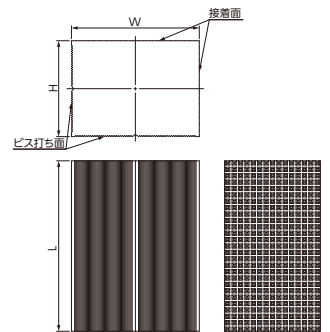

パイピタ19 バインドロング

- バインドが200mm(全長420mm)と長く、断熱材に埋もれない。
- 脚立を使わずに天井面への取付けができます。
- 接着剤固定タイプですので、当社接着剤と合わせてご使用ください。

POINT1

断熱材を吹きつけても埋もれない。

POINT2

2系統の配線・配管が可能。

- 材質:硬質塩化ビニル
- バインド寸法/全長420mm

接着剤 参照ページ P.57

	種類	ご注文品番	許容静荷重	販売単位	梱包数		標準価格 (税抜)
					内(袋)	外(箱)	
新	バインドロング黒	PP19BL	49N(5kgf)	20	20	200	61円
新	バインドロング白	PP19WL	49N(5kgf)	20	20	200	61円

樹脂製設備用支持棧

- 断熱対策が図れ、吸水性がなく腐りません。
- 細かな溝がある接着面(2面)とビス留め用センター溝がある取付面(2面)があります。

取付例

施工動画

接着剤 参照ページ P.57

- 材質:発泡スチレン

	種類	ご注文品番	L(mm)	H(mm)	W(mm)	販売単位	梱包数		標準価格 (税抜)
							内	外(箱)	
新	長さ80	30×40	80	30	40	200	—	200	105円
		45×60		45	60		—	100	220円