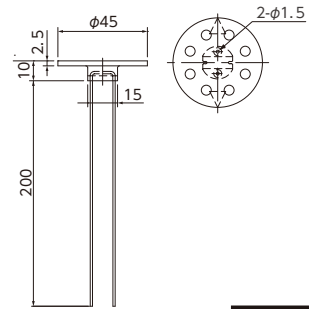

パイピタ19 バインドロング

- バインドが200mm(全長420mm)と長く、断熱材に埋もれない。
- 脚立を使わずに天井面への取付けができます。
- 接着剤固定タイプですので、当社接着剤と合わせてご使用ください。

POINT1

断熱材を吹きつけても埋もれない。

POINT2

2系統の配線・配管が可能。

- 材質:硬質塩化ビニル
- バインド寸法/全長420mm

接着剤 参照ページ P.57

	種類	ご注文品番	許容静荷重	販売単位	梱包数		標準価格 (税抜)
					内(袋)	外(箱)	
新	バインドロング黒	PP19BL	49N(5kgf)	20	20	200	61円
新	バインドロング白	PP19WL	49N(5kgf)	20	20	200	61円

樹脂製設備用支持棧

- 断熱対策が図れ、吸水性がなく腐りません。
- 細かな溝がある接着面(2面)とビス留め用センター溝がある取付面(2面)があります。

取付例

施工動画

接着剤 参照ページ P.57

- 材質:発泡スチレン

	種類	ご注文品番	L(mm)	H(mm)	W(mm)	販売単位	梱包数		標準価格 (税抜)
							内	外(箱)	
新	長さ80	30×40	80	30	40	200	—	200	105円
		45×60		45	60		—	100	220円