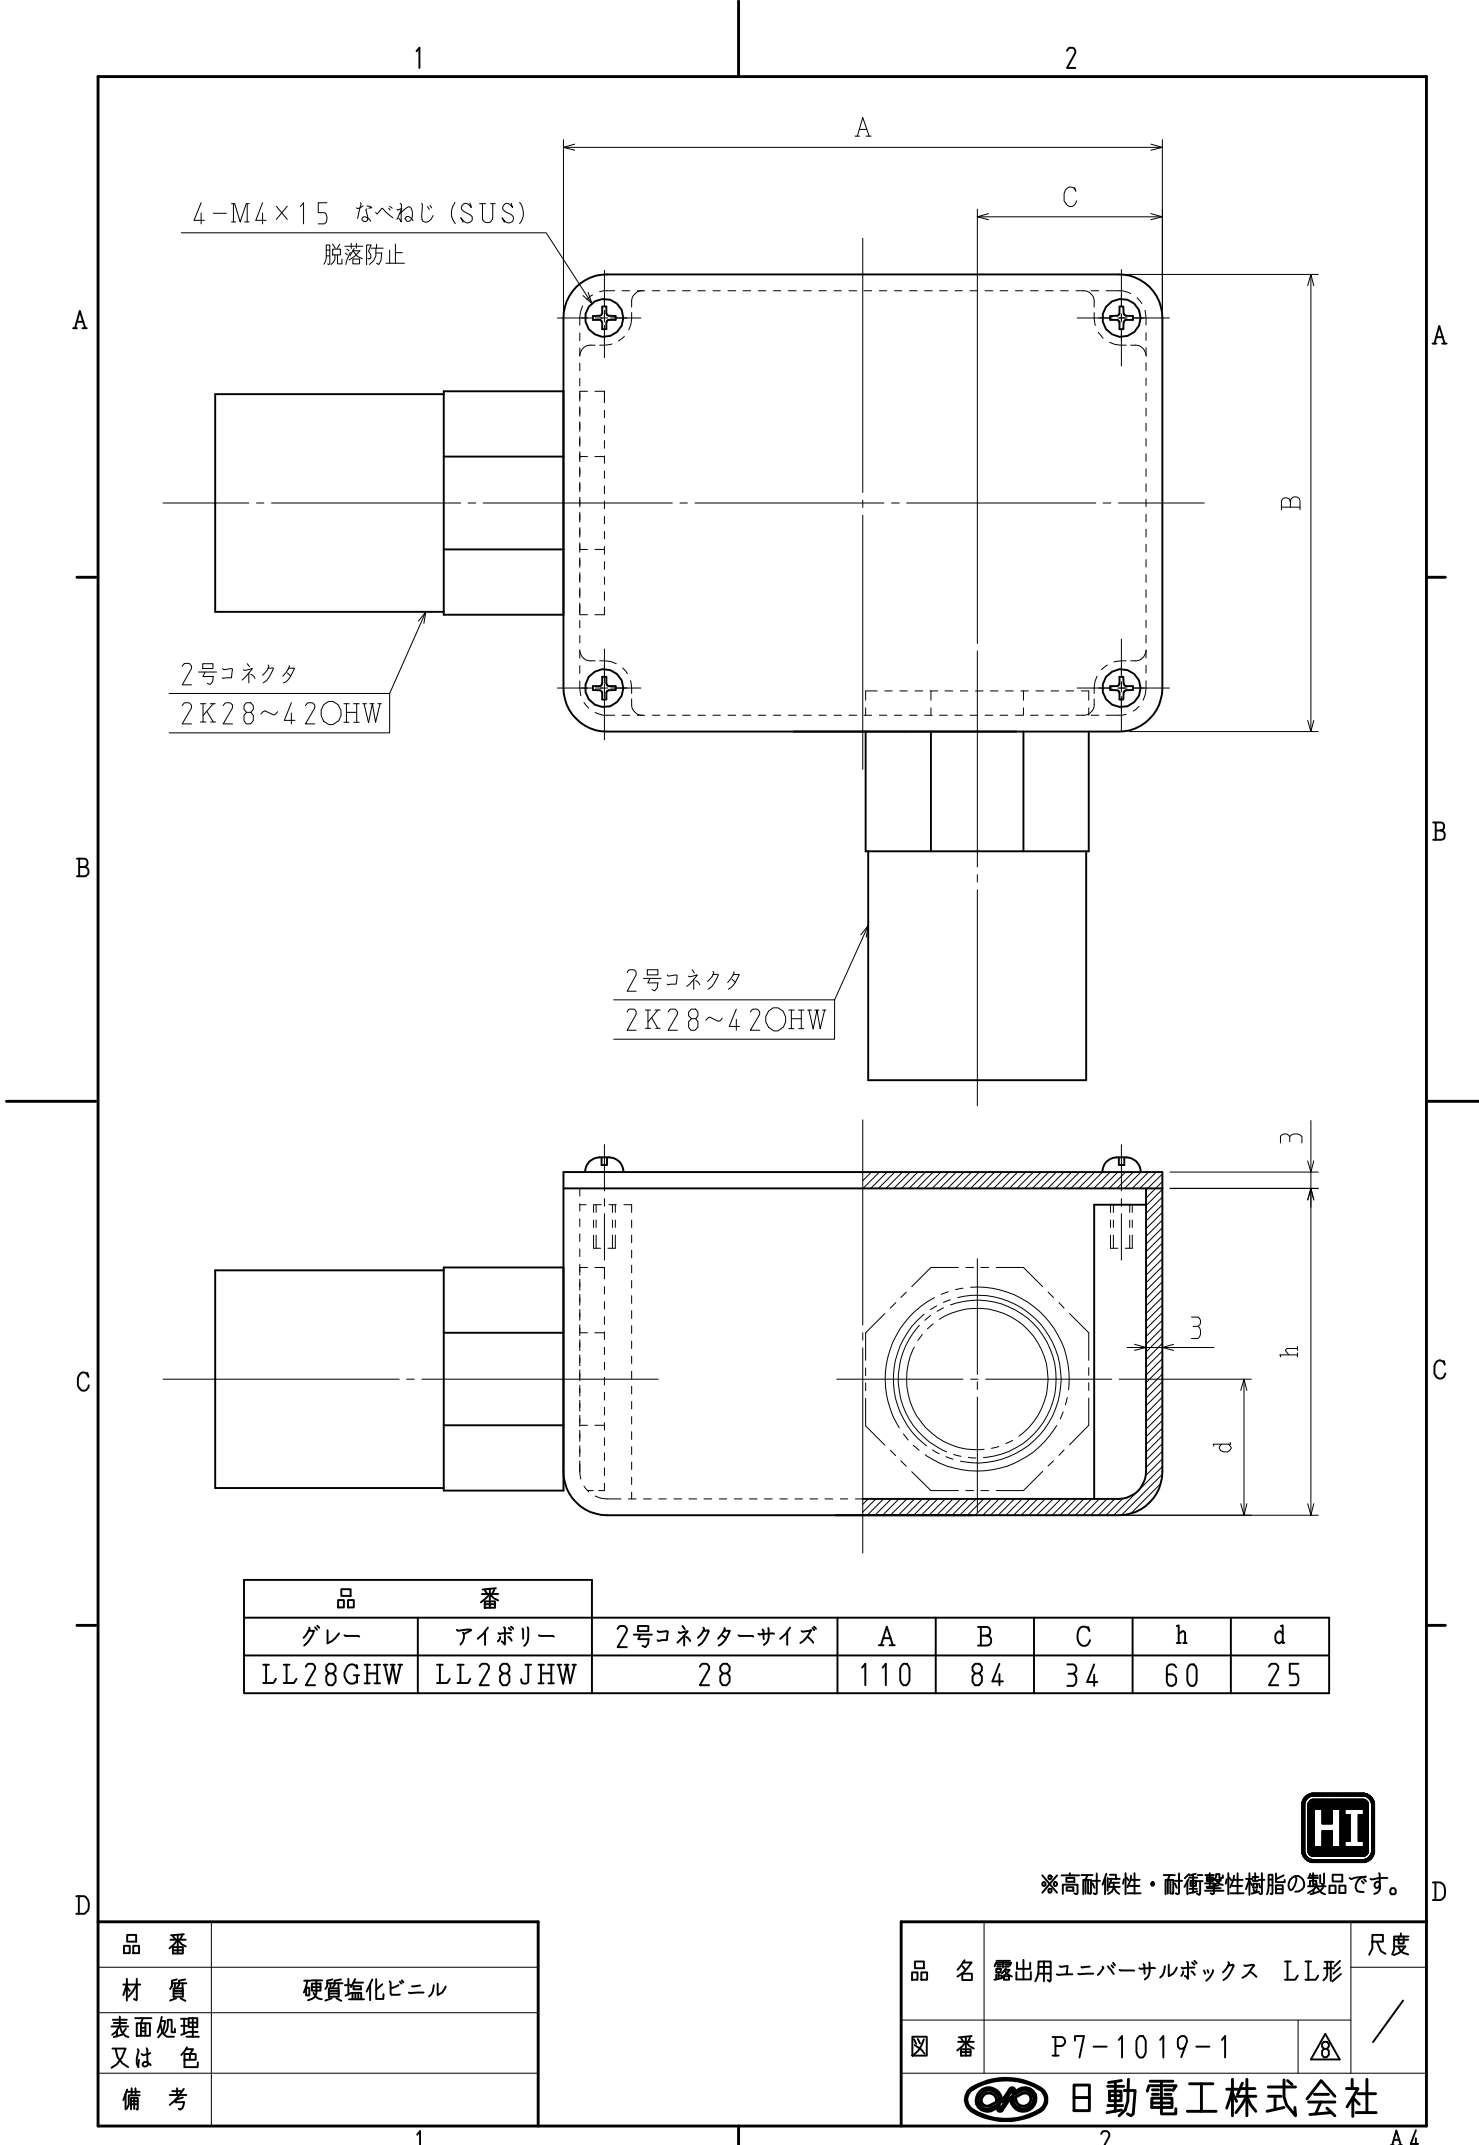

品番		2号コネクタサイズ	A	B	C	h	d
グレー	アイボリー						
LB28GHW	LB28JHW	28	110	84	30	60	25

※高耐候性・耐衝撃性樹脂の製品です。

品番	
材質	硬質塩化ビニル
表面処理 又は色	
備考	

品名	露出用ユニバーサルボックス LB形	尺度
図番	P7-1019-2	△ /
日動電工株式会社		

品 番		2号コネクタサイズ	A	B	C	h	d
グレー	アイボリー						
LL28GHW	LL28JHW	28	110	84	34	60	25

※高耐候性・耐衝撃性樹脂の製品です。

品 番	
材 質	硬質塩化ビニル
表面処理 又は 色	
備 考	

品 名	露出用ユニバーサルボックス LL形	尺度
図 番	P7-1019-1	△
日動電工株式会社		