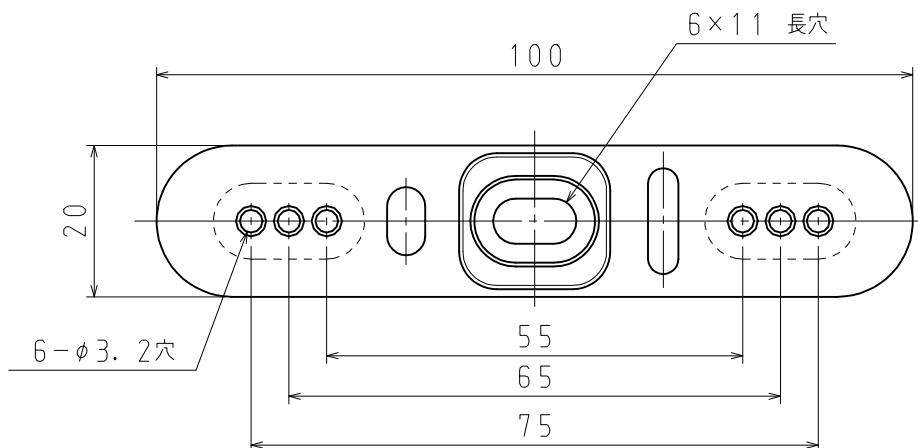

パイプスペーサー2836

C

C

D

D

品番	パイプスペーサー1622	
	PS1622GHW	グレー
	PS1622JHW	アイボリー
	パイプスペーサー2836	
	PS2836GHW	グレー
	PS2836JHW	アイボリー
材質	硬質塩化ビニル	
表面処理 又は色		
備考		

付属品 タッピングビス 4.0×12 2本

※高耐候性・耐衝撃性樹脂の製品です。

品名	パイプスペーサー	尺度	1
図番	Z01-0515-A3	△	1
日動電工株式会社			

1

2

A4