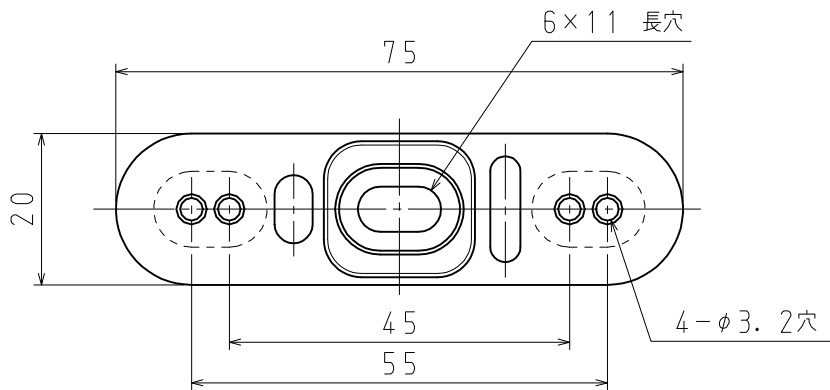

1

2

A

A

パイプスペーサー1622

B

B