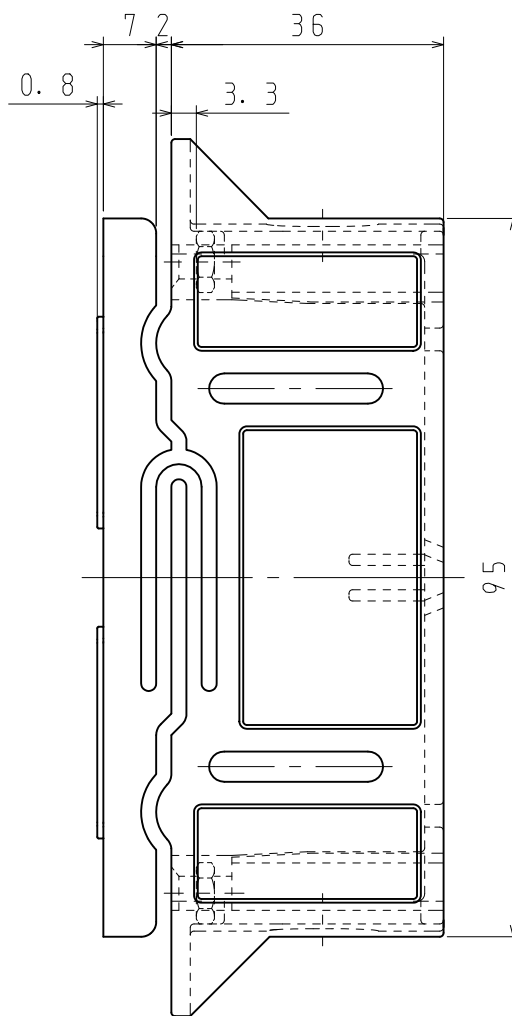

1

2

A

B

C

D

A

B

C

D

2-M4六角ナット

2-M4×40 先尖皿ねじ
(袋梱包テープ留め)

品番	CBA1-
材質	硬質塩化ビニル
表面処理 又は色	色: グレー色
備考	

品名	クリップボックス A 1個用	尺度	1 / 1
図番	Y16-0720-A01	△	1
 日動電工株式会社			

1

2

2

A4