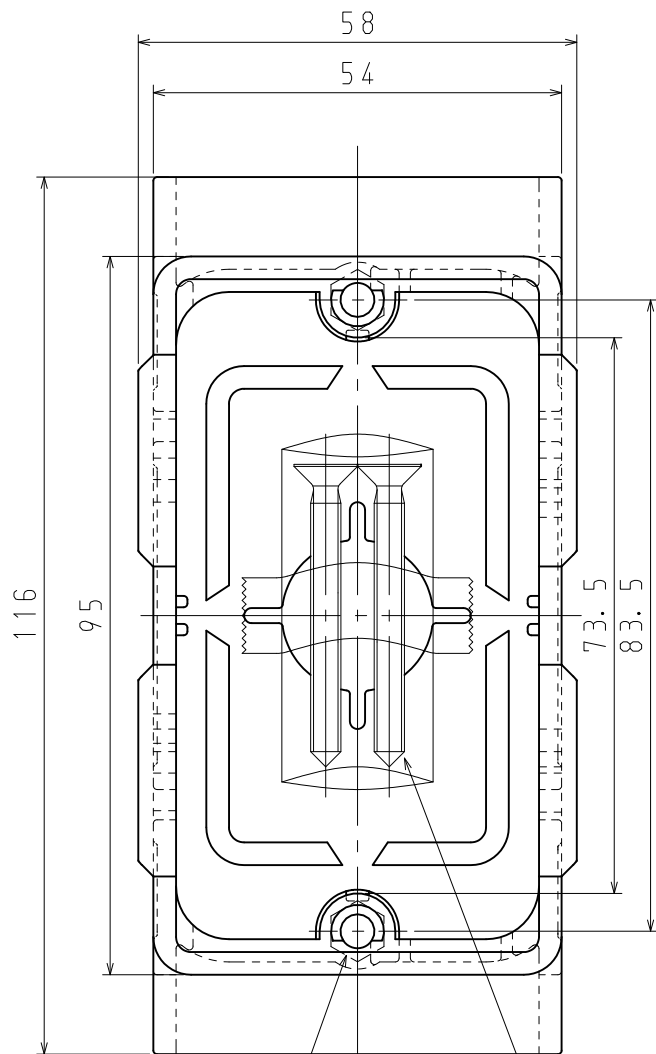

1

2

A

B

C

D

A

B

C

D

2-M4六角ナット

2-M4×40 先尖皿ねじ
(袋梱包テープ留め)

品番	CBA1-
材質	硬質塩化ビニル
表面処理 又は色	色: グレー色
備考	

品名	クリップボックス A 1個用	尺度	1 / 1
図番	Y16-0720-A01	△	1
 日動電工株式会社			

1

2