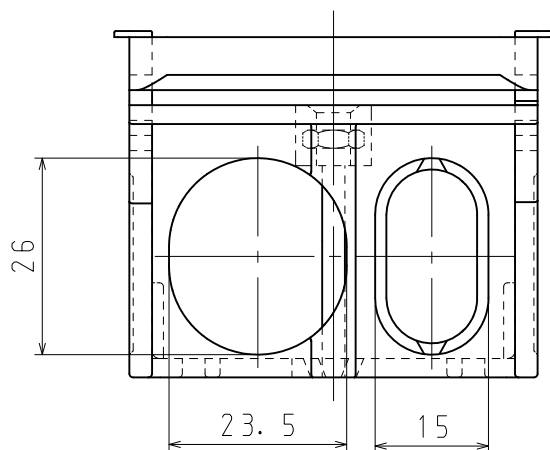

C

D

2-M4六角ナット

2-M4×40 先尖皿ねじ
(袋梱包テープ留め)

品番	CBA1-
材質	硬質塩化ビニル
表面処理 又は色	色: グレー色
備考	

品名	クリップボックス A 1個用	尺度	1 / 1
図番	Y16-0720-A01	△	1
 日動電工株式会社			

1

2