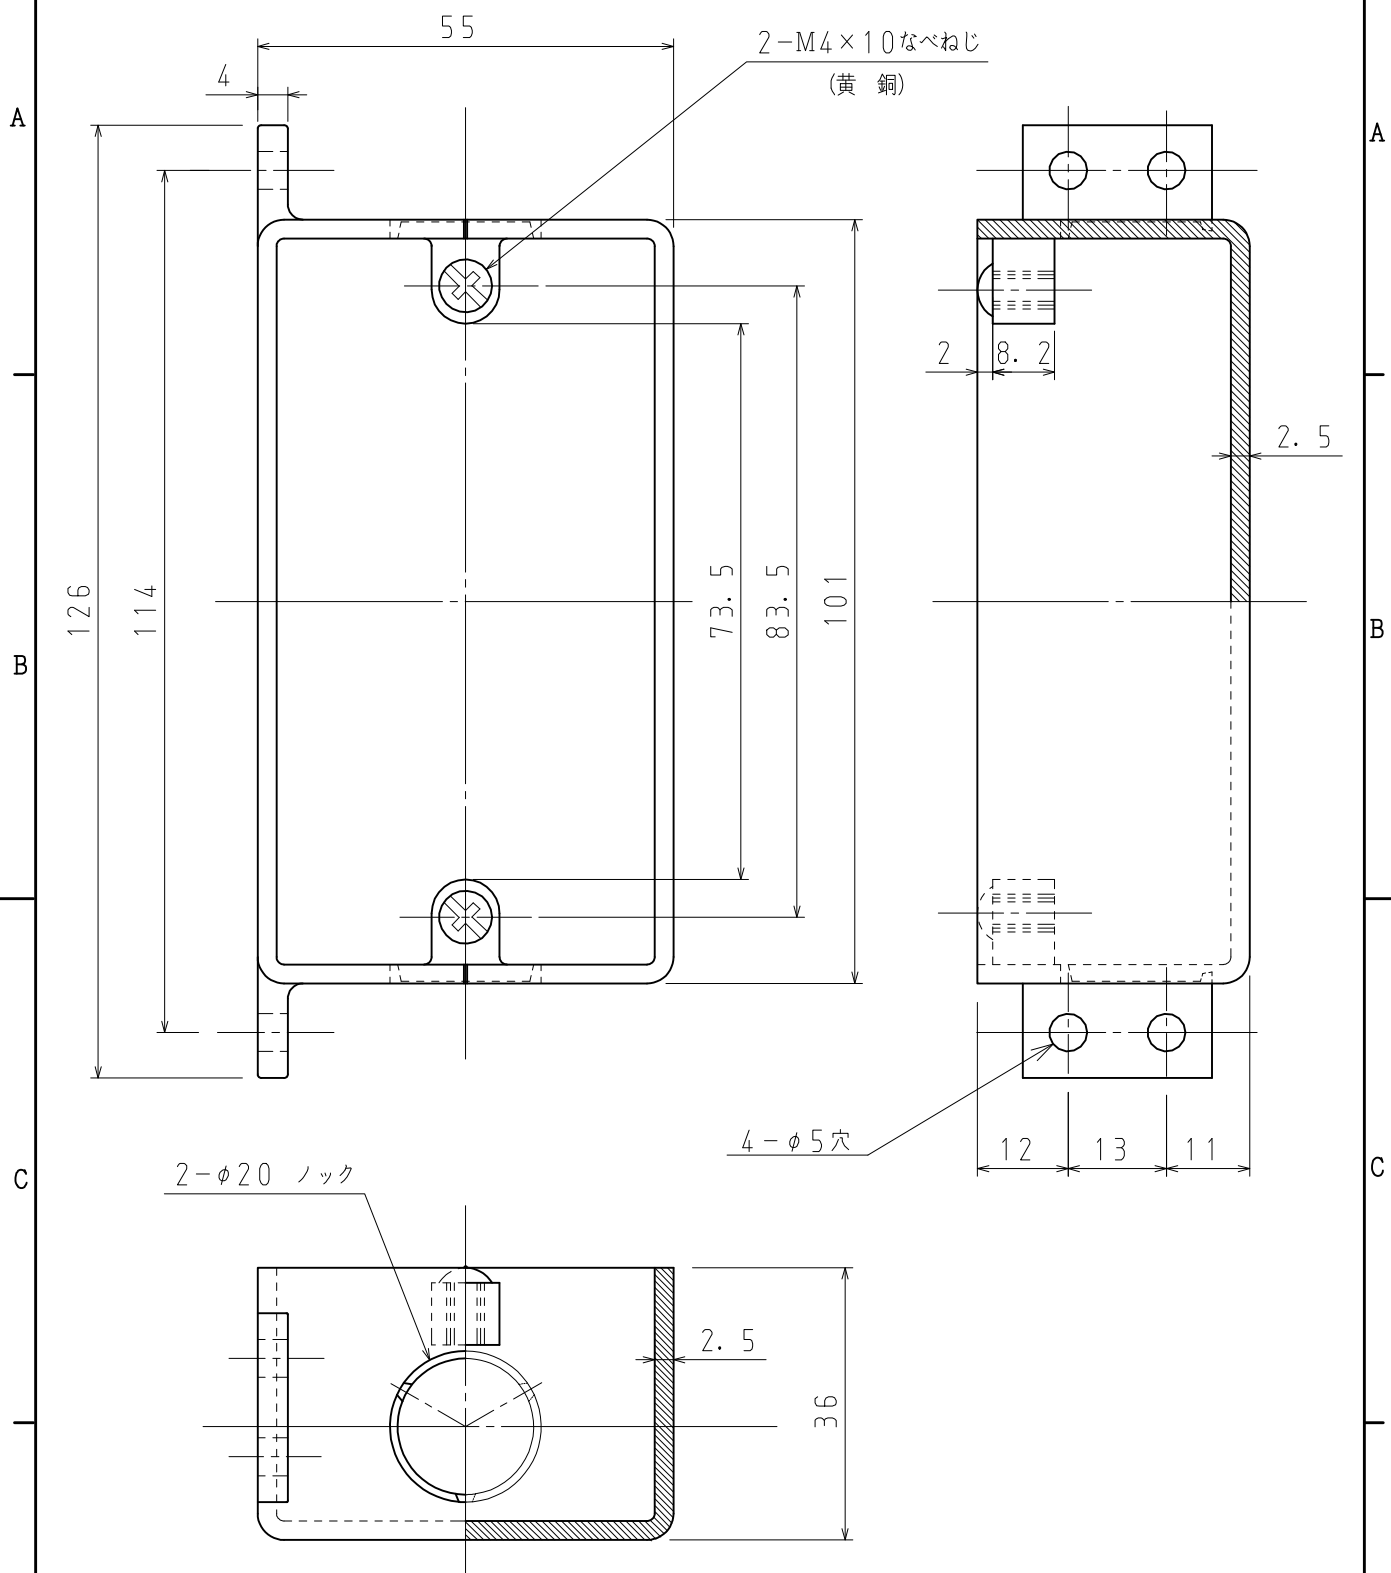

2-M4六角ナット
(三種)

2-M4×35 皿ねじ
(電気亜鉛メッキ)

5-φ20ノック

品番	SM36TH
材質	硬質塩化ビニル
表面処理 又は色	色: グレー
備考	JIS C 8435

品名	真壁用スイッチボックス SM36TH	尺度	1/1
図番	T05-0913-A		1
日動電工株式会社			

品番	SM36T
材質	硬質塩化ビニル
表面処理 又は色	色: グレー
備考	JIS C 8435

品名	真壁用スイッチボックス	尺度	1/1
図番	X7-0914-10	△	
日動電工株式会社			