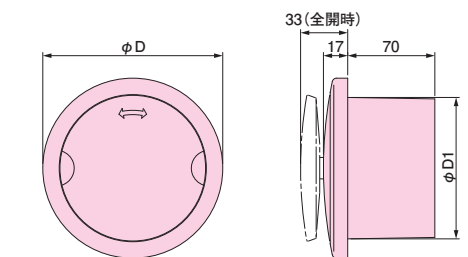

レジスター

REG100FW

REG150J

特徴

- 開閉板を回すと 90 度ごとに全閉・半開・全開となり通風量の調整ができます。

- 開閉板・フィルター抑えを取外してフィルターの清掃ができます。

サイズ・適用

種類	φD	φD1	適用管 (内径×外径)
φ100用	126	99	SU100-VP100 (100×106)-(100×114)
φ150用	176	149	LP150 (150×156)

単位(mm)

・3色のラインナップ。

色品番	W	FW	J
色名	ホワイト	オフホワイト	アイボリー

◀印刷の関係上、実際と若干色が異なる場合があります。

■材質：ASA

種類	ご注文品番	色	梱包数		標準価格
			内(袋)	外(箱)	
φ100用	REG100W	ホワイト	1	60	2,500円
	REG100FW	オフホワイト			
	REG100J	アイボリー			
φ150用	REG100W	ホワイト	1	30	3,000円
	REG100FW	オフホワイト			
	REG100J	アイボリー			