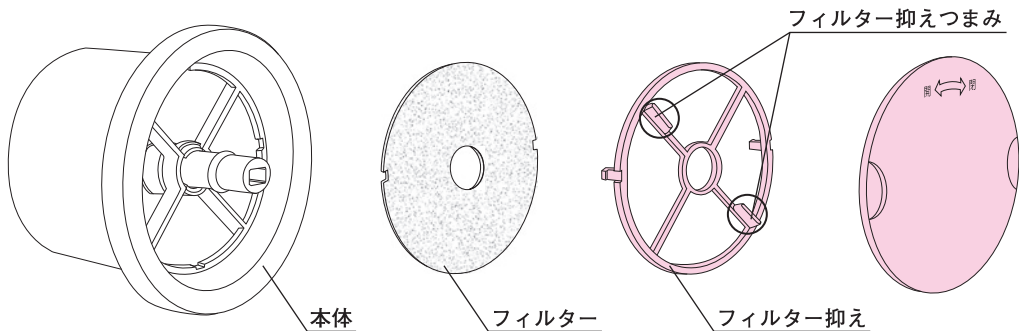

レジスター

REG100FW

REG150J

特徴

- 開閉板を回すと 90 度ごとに全閉・半開・全開となり通風量の調整ができます。

- 開閉板・フィルター抑えを取外してフィルターの清掃ができます。

サイズ・適用

種類	φD	φD1	適用管 (内径×外径)
φ100用	126	99	SU100-VP100 (100×106)-(100×114)
φ150用	176	149	LP150 (150×156)

単位(mm)

・3色のラインナップ。

色品番	W	FW	J
色名	ホワイト	オフホワイト	アイボリー

◀印刷の関係上、実際と若干色が異なる場合があります。

■材質：ASA

種類	ご注文品番	色	梱包数		標準価格
			内(袋)	外(箱)	
φ100用	REG100W	ホワイト	1	60	2,500円
	REG100FW	オフホワイト			
	REG100J	アイボリー			
φ150用	REG100W	ホワイト	1	30	3,000円
	REG100FW	オフホワイト			
	REG100J	アイボリー			