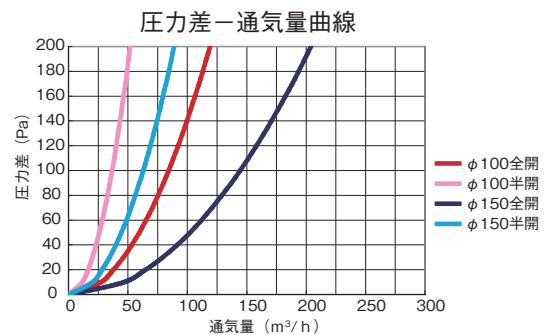

レジスター

REG100FW

REG150J

特徴

- 開閉板を回すと 90 度ごとに全閉・半開・全開となり通風量の調整ができます。

- 開閉板・フィルター抑えを取外してフィルターの清掃ができます。

サイズ・適用

種類	φD	φD1	適用管 (内径×外径)
φ100用	126	99	SU100-VP100 (100×106)-(100×114)
φ150用	176	149	LP150 (150×156)

単位(mm)

・3色のラインナップ。

色品番	W	FW	J
色名	ホワイト	オフホワイト	アイボリー

◀印刷の関係上、実際と若干色が異なる場合があります。

■材質：ASA

種類	ご注文品番	色	梱包数		標準価格
			内(袋)	外(箱)	
φ100用	REG100W	ホワイト	1	60	2,500円
	REG100FW	オフホワイト			
	REG100J	アイボリー			
φ150用	REG100W	ホワイト	1	30	3,000円
	REG100FW	オフホワイト			
	REG100J	アイボリー			