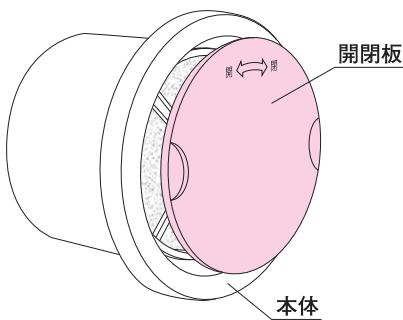

レジスター

REG100FW

REG150J

特徴

- 開閉板を回すと 90 度ごとに全閉・半開・全開となり通風量の調整ができます。

- 開閉板・フィルター抑えを取外してフィルターの清掃ができます。

サイズ・適用

種類	φD	φD1	適用管 (内径×外径)
φ100用	126	99	SU100-VP100 (100×106)-(100×114)
φ150用	176	149	LP150 (150×156)

単位(mm)

・3色のラインナップ。

色品番	W	FW	J
色名	ホワイト	オフホワイト	アイボリー

◀印刷の関係上、実際と若干色が異なる場合があります。

■材質：ASA

種類	ご注文品番	色	梱包数		標準価格
			内(袋)	外(箱)	
φ100用	REG100W	ホワイト	1	60	2,500円
	REG100FW	オフホワイト			
	REG100J	アイボリー			
φ150用	REG100W	ホワイト	1	30	3,000円
	REG100FW	オフホワイト			
	REG100J	アイボリー			