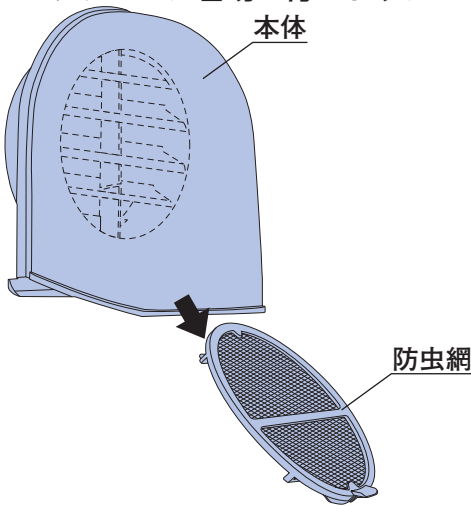

# ベンチレーターキャップ 雨線外タイプ

BRC100FW-U

BRC150DJ-U

## 特徴

- ・防虫網は前面開口部より取り外せて、メンテナンスが容易に行えます。
- ・フードが開口部を覆っているため、雨線外に取付けても雨が入りにくくなっております。

- ・10色のラインナップで外壁にマッチング。

色品番	W	FW	J	DJ	MA
色名	ホワイト	オフホワイト	アイボリー	ダークアイボリー	マロン
色品番	LB	BR	LG	G	DG
色名	ライトブラウン	ブラウン	ライトグレー	グレー	ダークグレー

▲印刷の関係上、実際と若干色が異なる場合があります。

■材質：本体/ASA、メッシュ/SUS304

- ・通常タイプと変わらぬ通気量。

## サイズ・適用

種類	W	φD1	B	L	L1
φ100用	174	98	157	83.5	29
φ150用	236	149	228	117	39

種類	適用管	(内径×外径)
φ100用	SU100-VP100	(100×106)・(100×114)
φ150用	LP150	(150×156)

単位(mm)

種類	ご注文品番	色	梱包数		標準価格
			内(袋)	外(箱)	
φ100用	BRC100W-U	ホワイト	1	12	1,600円
	BRC100FW-U	オフホワイト			
	BRC100J-U	アイボリー			
	BRC100DJ-U	ダークアイボリー			
	BRC100MA-U	マロン			
	BRC100LB-U	ライトブラウン			
	BRC100BR-U	ブラウン			
	BRC100LG-U	ライトグレー			
	BRC100G-U	グレー			
	BRC100DG-U	ダークグレー			