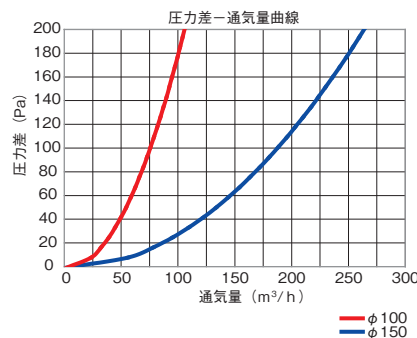

- ・10色のラインナップで外壁にマッチング。

色品番	W	FW	J	DJ	MA
色名	ホワイト	オフホワイト	アイボリー	ダークアイボリー	マロン
色品番	LB	BR	LG	G	DG
色名	ライトブラウン	ブラウン	ライトグレー	グレー	ダークグレー

▲印刷の関係上、実際と若干色が異なる場合があります。

■材質：本体/ASA、メッシュ/SUS304

- ・通常タイプと変わらぬ通気量。