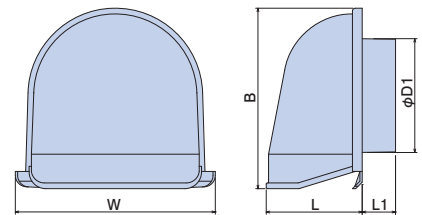

## 特徴

- ・防虫網は前面開口部より取り外せて、メンテナンスが容易に行えます。
- ・フードが開口部を覆っているため、雨線外に取付けても雨が入りにくくなっております。

- ・10色のラインナップで外壁にマッチング。

色品番	W	FW	J	DJ	MA
色名	ホワイト	オフホワイト	アイボリー	ダークアイボリー	マロン
色品番	LB	BR	LG	G	DG
色名	ライトブラウン	ブラウン	ライトグレー	グレー	ダークグレー

## サイズ・適用

種類	W	φD1	B	L	L1
φ100用	174	98	157	83.5	29
φ150用	236	149	228	117	39

種類	適用管	(内径×外径)
φ100用	SU100-VP100	(100×106)・(100×114)
φ150用	LP150	(150×156)

単位(mm)

種類	ご注文品番	色	梱包数		標準価格
			内(袋)	外(箱)	
φ100用	BRC100W-U	ホワイト	1	12	1,600円
	BRC100FW-U	オフホワイト			
	BRC100J-U	アイボリー			
	BRC100DJ-U	ダークアイボリー			
	BRC100MA-U	マロン			
	BRC100LB-U	ライトブラウン			
	BRC100BR-U	ブラウン			
	BRC100LG-U	ライトグレー			
	BRC100G-U	グレー			
	BRC100DG-U	ダークグレー			