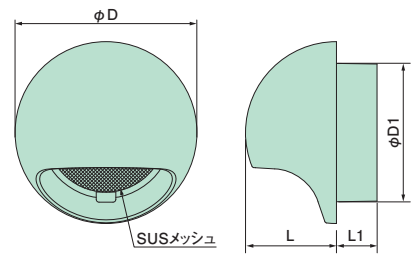

ベンチレーターキャップ 低圧損タイプ

BRC100FW-T

BRC150DJ-T

特徴

- ・ 防虫網は前面開口部より取り外せて、メンテナンスが容易に行えます。
- ・ 通常タイプと比べて、通気量が大幅 UP!!

通常タイプ

低圧損タイプ

- ・ 10色のラインナップで外壁にマッチング。

色品番	W	FW	J	DJ	MA	LB	BR	LG	G	DG
色名	ホワイト	オフホワイト	アイボリー	ダークアイボリー	マロン	ライトブラウン	ブラウン	ライトグレー	グレー	ダークグレー

▲印刷の関係上、実際と若干色が異なる場合があります。

サイズ・適用

種類	φD	φD1	L	L1
φ100用	130	98	65	29
φ150用	188	149	94	39

種類	適用管	(内径×外径)
φ100用	SU100-VP100	(100×106)・(100×114)
φ150用	LP150	(150×156)