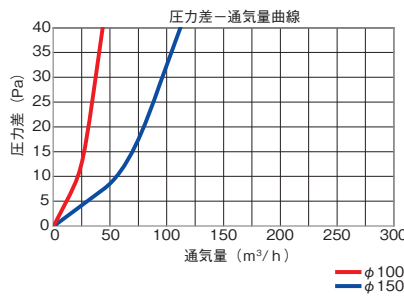

ベンチレーターキャップ 低圧損タイプ

特徴

- ・ 防虫網は前面開口部より取り外せて、メンテナンスが容易に行えます。
- ・ 通常タイプと比べて、通気量が大幅 UP!!

通常タイプ

低圧損タイプ

- ・ 10色のラインナップで外壁にマッチング。

色品番	W	FW	J	DJ	MA	LB	BR	LG	G	DG
色名	ホワイト	オフホワイト	アイボリー	ダークアイボリー	マロン	ライトブラウン	ブラウン	ライトグレー	グレー	ダークグレー

▲印刷の関係上、実際と若干色が異なる場合があります。

サイズ・適用

種類	φD	φD1	L	L1
φ100用	130	98	65	29
φ150用	188	149	94	39

種類	適用管	(内径×外径)
φ100用	SU100-VP100	(100×106)・(100×114)
φ150用	LP150	(150×156)

単位(mm)

■ 材質：本体/ASA、メッシュ/SUS304

種類	ご注文品番	色	梱包数		標準価格
			内(袋)	外(箱)	
φ100用	BRC100W-T	ホワイト	1	12	1,400円
	BRC100FW-T	オフホワイト			
	BRC100J-T	アイボリー			
	BRC100DJ-T	ダークアイボリー			
	BRC100MA-T	マロン			
	BRC100LB-T	ライトブラウン			
	BRC100BR-T	ブラウン			
	BRC100LG-T	ライトグレー			
	BRC100G-T	グレー			
	BRC100DG-T	ダークグレー			

種類	ご注文品番	色	梱包数		標準価格
			内(袋)	外(箱)	
φ150用	BRC150W-T	ホワイト	1	12	1,800円
	BRC150FW-T	オフホワイト			
	BRC150J-T	アイボリー			
	BRC150DJ-T	ダークアイボリー			
	BRC150MA-T	マロン			
	BRC150LB-T	ライトブラウン			
	BRC150BR-T	ブラウン			
	BRC150LG-T	ライトグレー			
	BRC150G-T	グレー			
	BRC150DG-T	ダークグレー			

日動電工株式会社
www.nd-ele.co.jp

ハウス営業部

〒618-0013

大阪府三島郡島本町江川1丁目4番10号

TEL:075-320-4055 FAX:075-320-4056