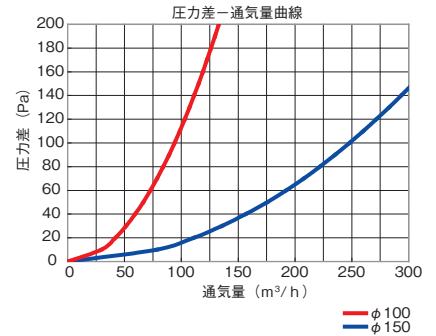

ベンチレーターキャップ 低圧損タイプ

BRC100FW-T

BRC150DJ-T

特徴

- ・ 防虫網は前面開口部より取り外せて、メンテナンスが容易に行えます。
- ・ 通常タイプと比べて、通気量が大幅 UP!!

通常タイプ

低圧損タイプ

- ・ 10色のラインナップで外壁にマッチング。