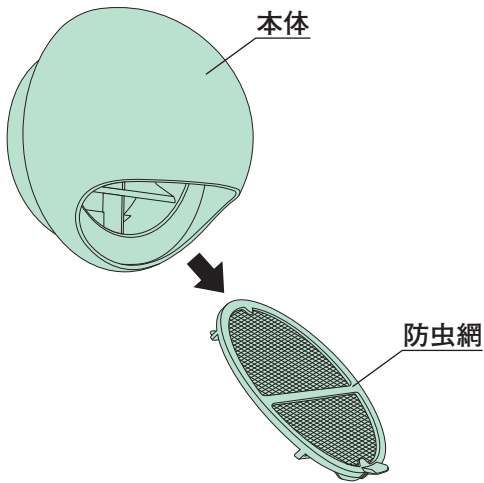

ベンチレーターキャップ 低圧損タイプ

BRC100FW-T

BRC150DJ-T

特徴

- ・ 防虫網は前面開口部より取り外せて、メンテナンスが容易に行えます。
- ・ 通常タイプと比べて、通気量が大幅 UP!!

通常タイプ

低圧損タイプ

- ・ 10色のラインナップで外壁にマッチング。

色品番	W	FW	J	DJ	MA	LB	BR	LG	G	DG
色名	ホワイト	オフホワイト	アイボリー	ダークアイボリー	マロン	ライトブラウン	ブラウン	ライトグレー	グレー	ダークグレー

▲印刷の関係上、実際と若干色が異なる場合があります。

サイズ・適用

種類	φD	φD1	L	L1
φ100用	130	98	65	29
φ150用	188	149	94	39

種類	適用管	(内径×外径)
φ100用	SU100-VP100	(100×106)・(100×114)
φ150用	LP150	(150×156)