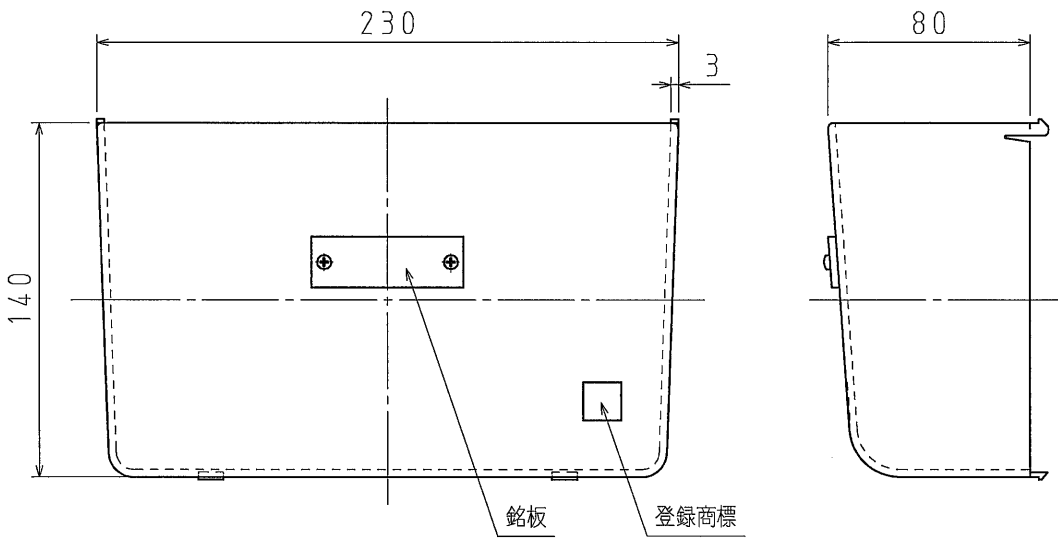

2

A

A

B

B

C

C

D

D

品番	WFNDLW	ホワイト
	WFNDLJ	アイボリー
	WFNDLG	グレー
材質	硬質塩化ビニル	
表面処理 又は色		
備考	自己消化性	

品名	フードカバー (大形用)	尺度 1/3
図番	Z12-0228-A04	
 日動電工株式会社		

1

2

A4