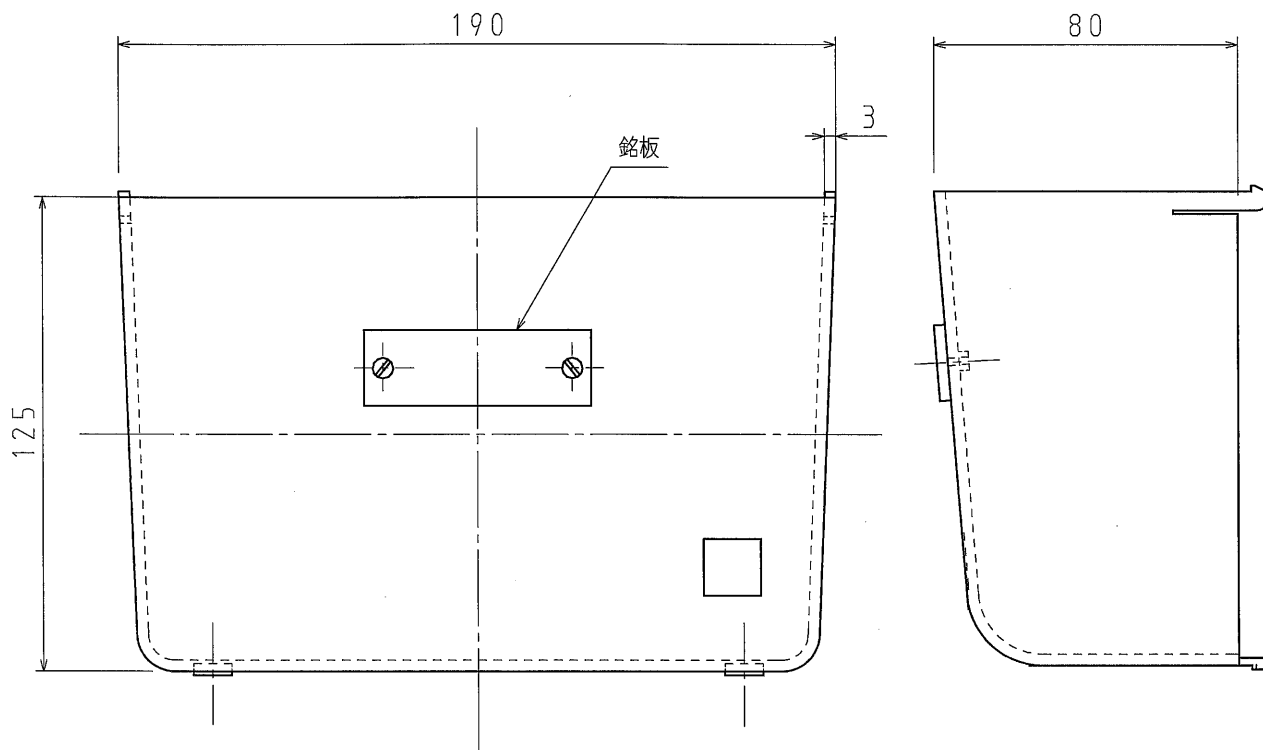

1

2

A

A

B

B

C

C

D

D

品番	WFNDMW	ホワイト
	WFNDMJ	アイボリー
	WFNDMG	グレー
材質	硬質塩化ビニル	
表面処理 又は色		
備考	自己消火性	

品名	フードカバー NDM型用	尺度 1 / 2
図番	B11-0218-A02 △	
日動電工株式会社		

1

2

A4