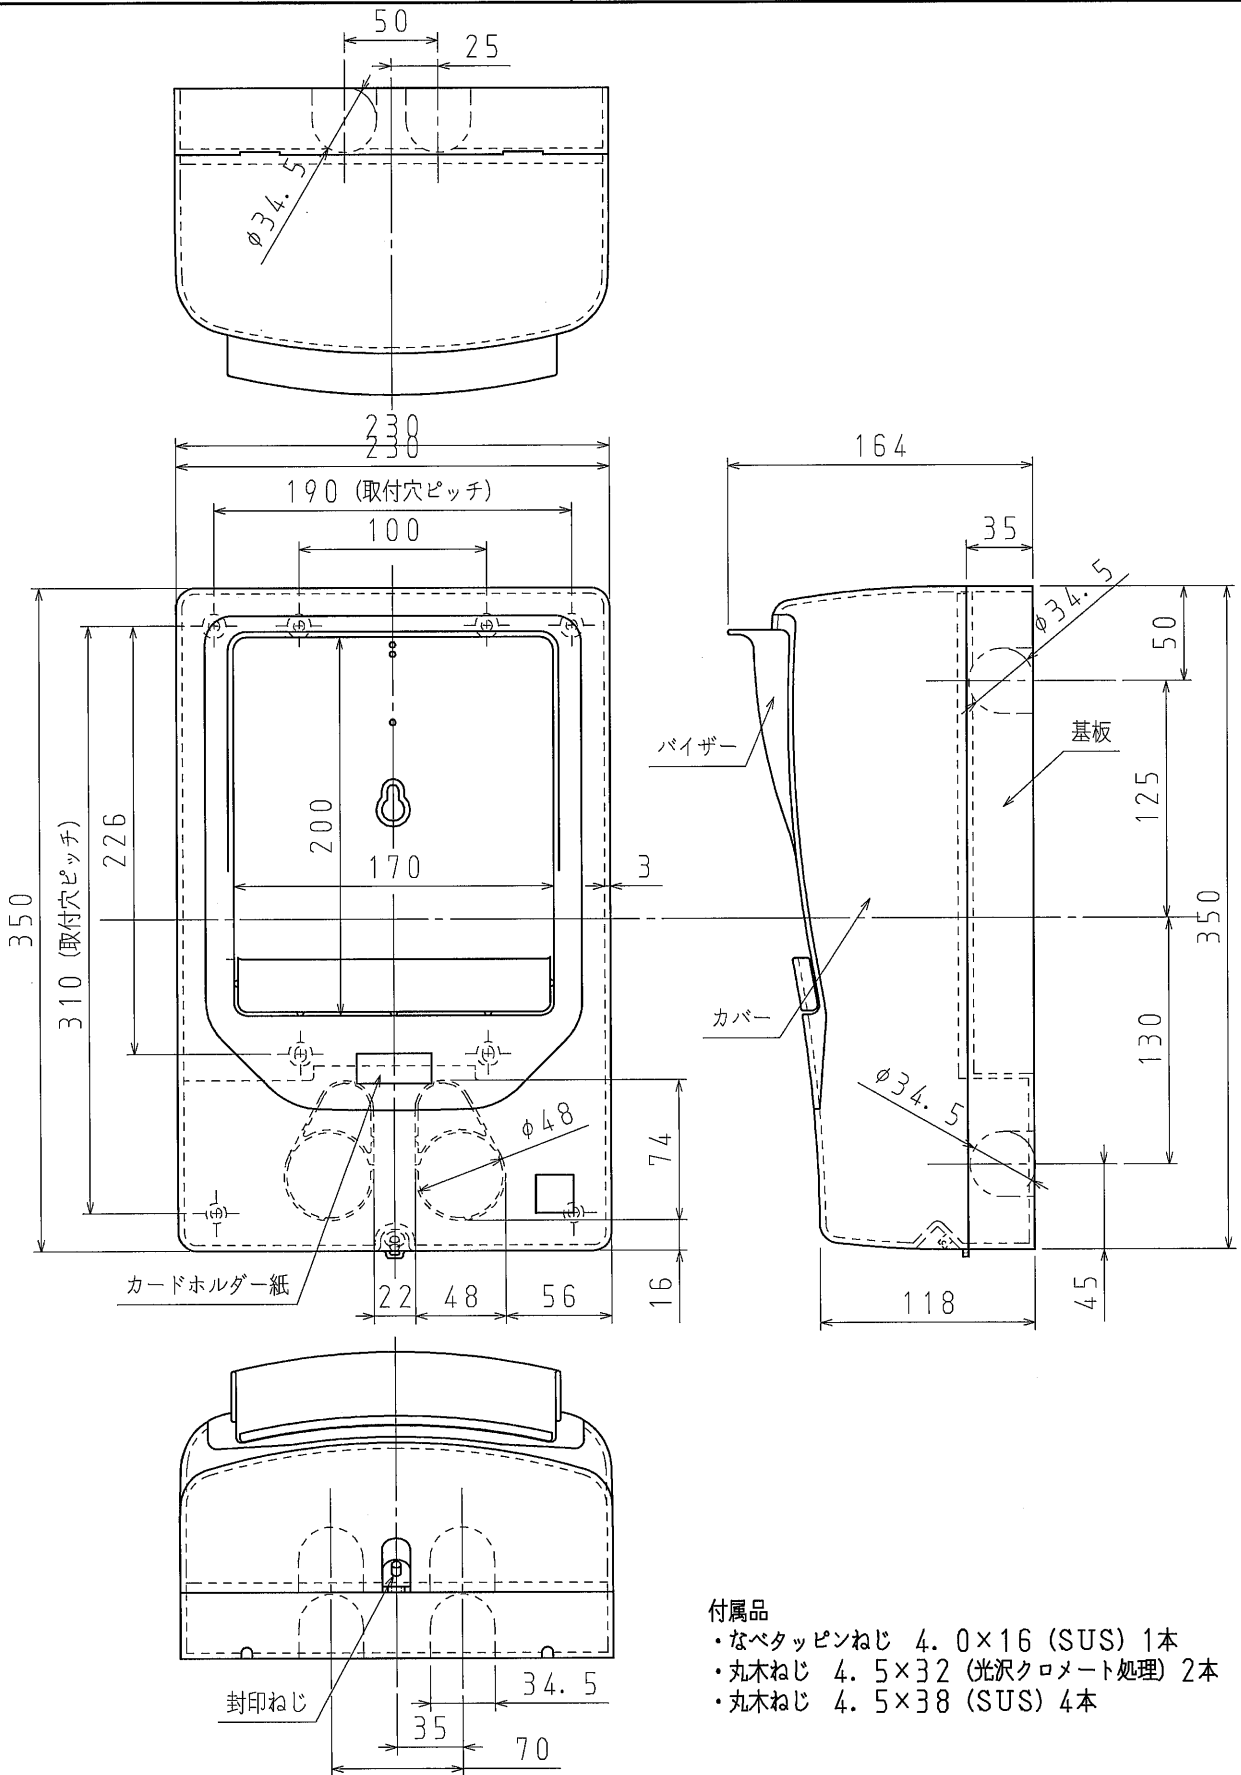

- 付属品
- ・なべタッピンねじ 4.0×16 (SUS) 1本
 - ・丸木ねじ 4.5×32 (光沢クロメート処理) 2本
 - ・丸木ねじ 4.5×38 (SUS) 4本

品番	ND2MSW	ホワイト
	ND2MSLB	ライトブラック
材質	基板, カバー: 硬質塩化ビニル パイザー: ポリカーボネイト	
表面処理 又は色	基板, カバー: ホワイト・ライトブラック パイザー: 透明 (ブラウン)	
備考		

品名	化粧カバー付電力量計取付板 ND2MS		尺度
図番	Z09-1112-A01	△	1 / 4
 日動電工株式会社			