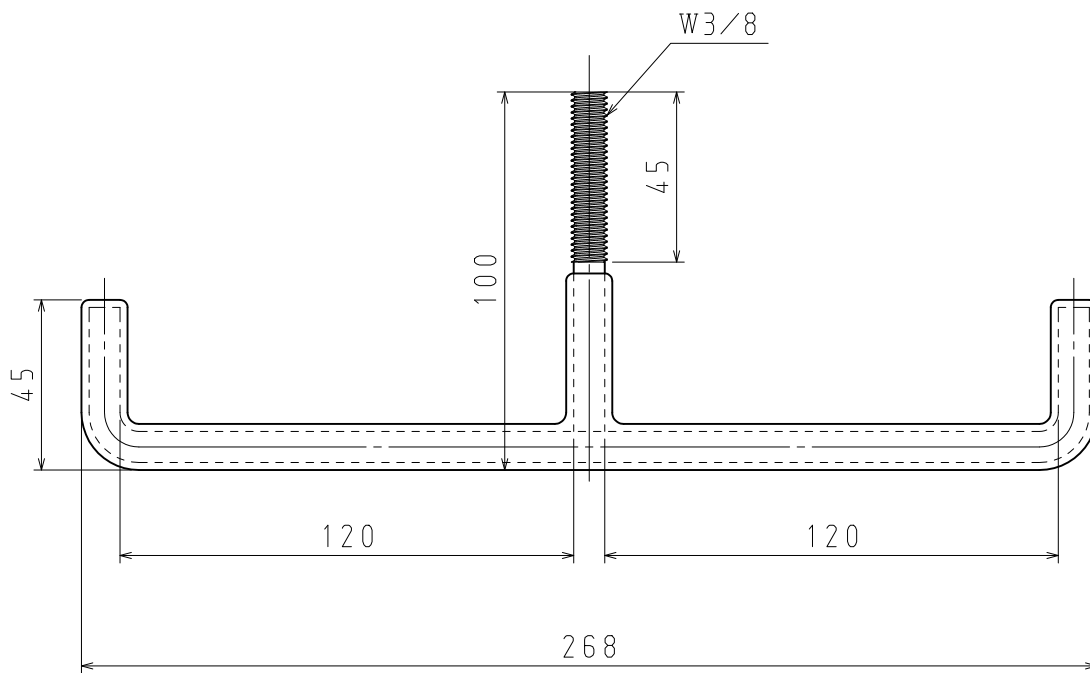

D

D

品番	FB100W
材質	SWCH8Rまたは同等以上
表面処理 又は色	電気めっき ディップモールド 色: 深緑
備考	

品名	フラットボルト100W	尺度	1/2
図番	K19-0627-A001	△	
 日動電工株式会社			

1

2

A4