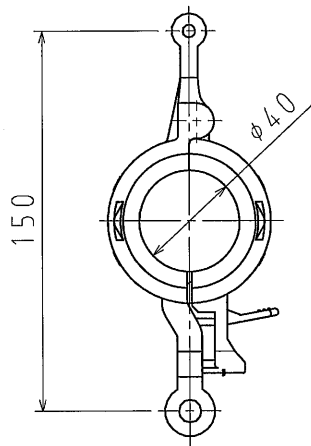

品名	サイクルガード
品番	SG-A
 日動電気株式会社	

A 4

1

2

A

A

エンド、ジョイント
(各1個/組)

B

B

C

C

バインド線
(2本/組)

D

D

品名	サイクルガード用ストッパー
品番	SG-S
 日動電工株式会社	

1

2

A4