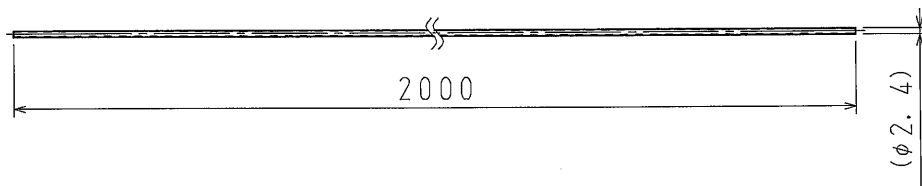

C

C

バインド線
(2本/組)