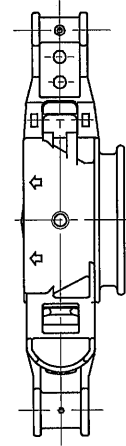

品名	サイクルガード
品番	SG-A
 日動電気株式会社	

A 4

1

2

A

A

エンド、ジョイント
(各1個/組)

B

B

C

C

バインド線
(2本/組)

D

D

品名	サイクルガード用ストッパー
品番	SG-S
 日動電工株式会社	

1

2

A4