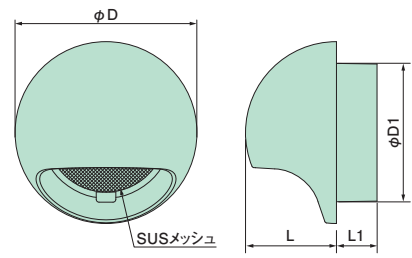

ベンチレーターキャップ 低圧損タイプ

BRC100FW-T

BRC150DJ-T

特徴

- ・防虫網は前面開口部より取り外せて、メンテナンスが容易に行えます。
- ・通常タイプと比べて、通気量が大幅 UP!!

通常タイプ

低圧損タイプ

- ・10色のラインナップで外壁にマッチング。

色品番	W	FW	J	DJ	MA	LB	BR	LG	G	DG
色名	ホワイト	オフホワイト	アイボリー	ダークアイボリー	マロン	ライトブラウン	ブラウン	ライトグレー	グレー	ダークグレー

▲印刷の関係上、実際と若干色が異なる場合があります。

サイズ・適用

種類	φD	φD1	L	L1
φ100用	130	98	65	29
φ150用	188	149	94	39

種類	適用管	(内径×外径)
φ100用	SU100-VP100	(100×106)・(100×114)
φ150用	LP150	(150×156)