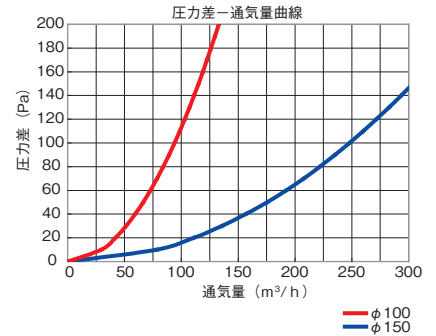

ベンチレーターキャップ 低圧損タイプ

BRC100FW-T

BRC150DJ-T

特徴

- ・防虫網は前面開口部より取り外せて、メンテナンスが容易に行えます。
- ・通常タイプと比べて、通気量が大幅 UP!!

通常タイプ

低圧損タイプ

- ・10色のラインナップで外壁にマッチング。