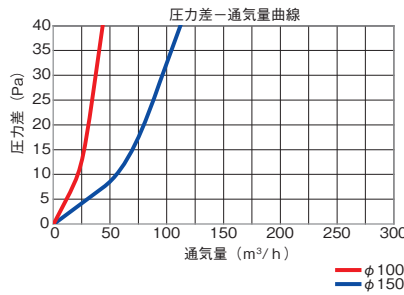

ベンチレーターキャップ 低圧損タイプ

特徴

- ・防虫網は前面開口部より取り外せて、メンテナンスが容易に行えます。
- ・通常タイプと比べて、通気量が大幅 UP!!

通常タイプ

低圧損タイプ

- ・10色のラインナップで外壁にマッチング。

色品番	W	FW	J	DJ	MA	LB	BR	LG	G	DG
色名	ホワイト	オフホワイト	アイボリー	ダークアイボリー	マロン	ライトブラウン	ブラウン	ライトグレー	グレー	ダークグレー

▲印刷の関係上、実際と若干色が異なる場合があります。

サイズ・適用

種類	φD	φD1	L	L1
φ100用	130	98	65	29
φ150用	188	149	94	39

種類	適用管	(内径×外径)
φ100用	SU100-VP100	(100×106)・(100×114)
φ150用	LP150	(150×156)

単位(mm)

■ 材質：本体/ASA、メッシュ/SUS304

種類	ご注文品番	色	梱包数		標準価格
			内(袋)	外(箱)	
φ100用	BRC100W-T	ホワイト	1	12	1,400円
	BRC100FW-T	オフホワイト			
	BRC100J-T	アイボリー			
	BRC100DJ-T	ダークアイボリー			
	BRC100MA-T	マロン			
	BRC100LB-T	ライトブラウン			
	BRC100BR-T	ブラウン			
	BRC100LG-T	ライトグレー			
	BRC100G-T	グレー			
	BRC100DG-T	ダークグレー			

種類	ご注文品番	色	梱包数		標準価格
			内(袋)	外(箱)	
φ150用	BRC150W-T	ホワイト	1	12	1,800円
	BRC150FW-T	オフホワイト			
	BRC150J-T	アイボリー			
	BRC150DJ-T	ダークアイボリー			
	BRC150MA-T	マロン			
	BRC150LB-T	ライトブラウン			
	BRC150BR-T	ブラウン			
	BRC150LG-T	ライトグレー			
	BRC150G-T	グレー			
	BRC150DG-T	ダークグレー			

日動電工株式会社
www.nd-ele.co.jp

開発企画部

〒530-0043

大阪市北区天満1丁目25番17号

TEL:06-6358-8903 FAX:06-6351-8892