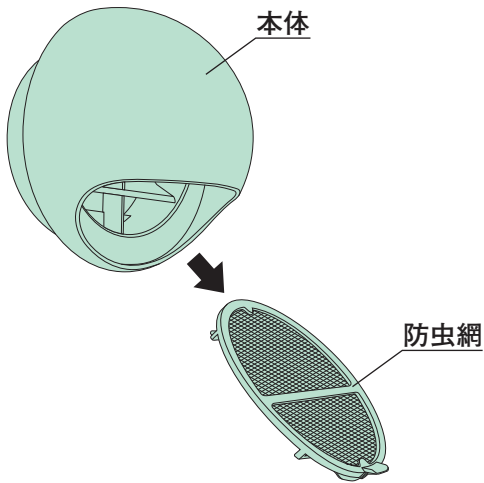

ベンチレーターキャップ 低圧損タイプ

BRC100FW-T

BRC150DJ-T

特徴

- ・防虫網は前面開口部より取り外せて、メンテナンスが容易に行えます。
- ・通常タイプと比べて、通気量が大幅 UP!!

通常タイプ

低圧損タイプ

- ・10色のラインナップで外壁にマッチング。

色品番	W	FW	J	DJ	MA	LB	BR	LG	G	DG
色名	ホワイト	オフホワイト	アイボリー	ダークアイボリー	マロン	ライトブラウン	ブラウン	ライトグレー	グレー	ダークグレー

▲印刷の関係上、実際と若干色が異なる場合があります。

サイズ・適用

種類	φD	φD1	L	L1
φ100用	130	98	65	29
φ150用	188	149	94	39

種類	適用管	(内径×外径)
φ100用	SU100-VP100	(100×106)・(100×114)
φ150用	LP150	(150×156)