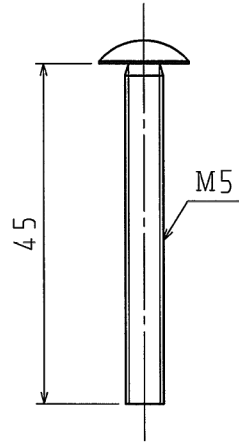

1

2

A

A

トラスねじ M5×45

B

B

M5丸ワッシャー

M5六角ナット

C

C

※数量 各4個/組  
ビニール袋入り

D

D

品番	SUSBE002		
材質	SUS		
表面処理 又は色			
備考			

品名	直角金物用ビス	尺度
図番	B04-0928-A02	1 / 1
 <b>日動電工株式会社</b>		